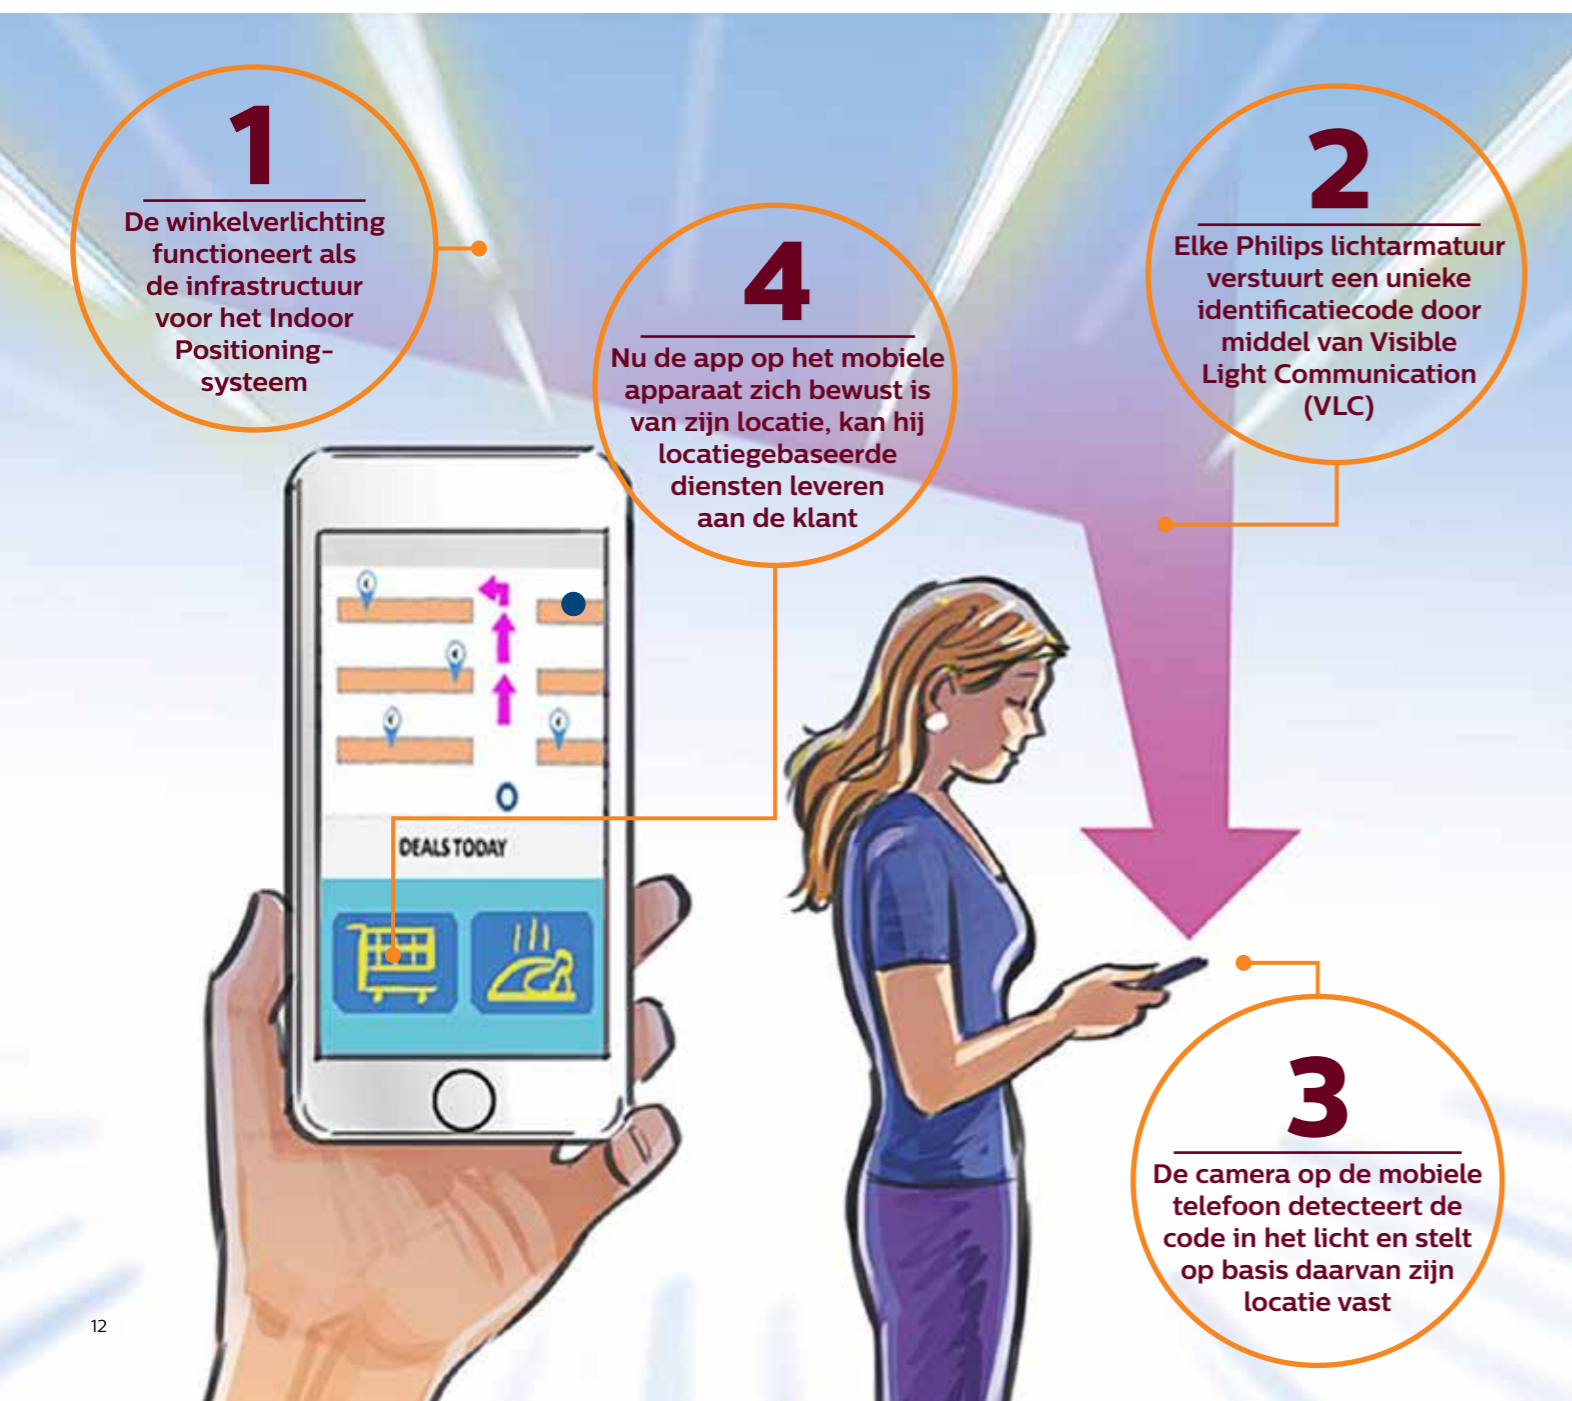

Maak het winkelen gemakkelijker

In supermarkten geven klanten de voorkeur aan locatiegebaseerde diensten die hen helpen leuke koopjes en de juiste producten te vinden. In het Doe-Het-Zelf-segment geven klanten de voorkeur aan diensten die hen helpen het juiste product te vinden en advies op maat te krijgen.

1. Google Shopper Marketing Council, 2014

Hoe werkt indoor Positioning?

De kracht van locatiebewuste mobiele apps
Onze op LED gebaseerde positioneringsoplossingen zijn nauwkeurig, besparend, gemakkelijk te installeren en gemakkelijk te onderhouden. Ze vormen een fantastische nieuwe manier om het gemak voor de klant en de mobiele betrokkenheid van de klant te verbeteren. Daarnaast verbeteren ze het winkelrendement. En als extra bonus kunnen de door het systeem verzamelde gegevens u waardevolle inzichten bieden die u helpen uw winkelindeling te optimaliseren.

Eenvoudig te integreren

Naast de verlichtingsarmaturen zelf is er geen extra infrastructuur of investering nodig. Het Philips 'Indoor Positioning'-systeem wordt geleverd met Software Development Kits (SDK) en clouddiensten voor iOS en Android die u kunt gebruiken om de positioneringsmogelijkheden op te nemen in uw mobiele apps. U kunt dus een ware winkelbeleving creëren die uw klanten zal verbazen.