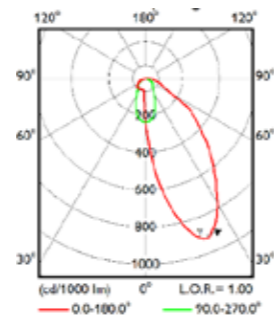

A20 (Asymmetrische bundel)