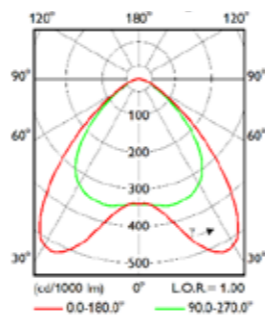

PCO (Polycarbonaat lichtkap opaal)

A20 (Asymmetrische bundel)

DA25W (Dubbel-asymmetrisch breed)

DA25N (Diffuse bundel)

DA35W (Dubbel-asymmetrisch smal)

DA45 (Dubbelasymmetrisch)

Componenten Systeem- overzicht