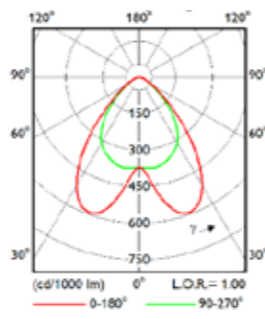

DA25W (Dubbel-asymmetrisch breed)