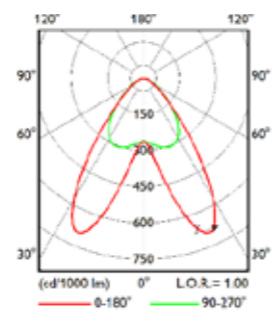

PCO (Polycarbonaat lichtkap opaal)

A20 (Asymmetrische bundel)

DA25W (Dubbel-asymmetrisch breed)

DA25N (Diffuse bundel)

DA35W (Dubbel-asymmetrisch smal)

DA45 (Dubbelasymmetrisch)

Componenten Systeem- overzicht