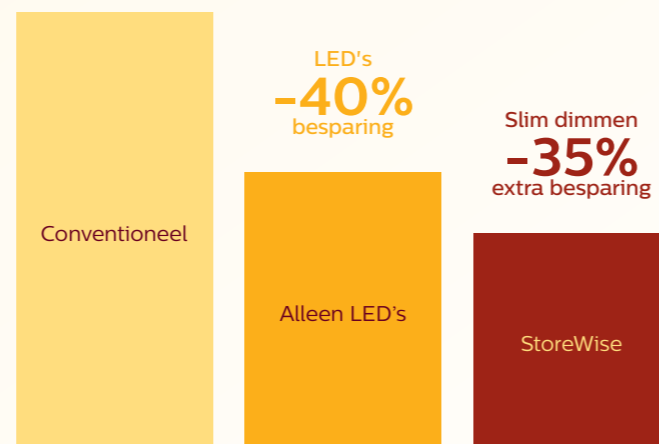

Bespaar nog meer met StoreWise dankzij slim dimmen.

- Creëer een gedenkwaardige winkelbeleving door gebruik te maken van zones en dynamische effecten.
- Maximaliseer de energiebesparing door slim te dimmen.
- Pas uw verlichting aan via een gemakkelijk te gebruiken app.
- Doordat het een toekomstbestendig platform is, kan StoreWise gemakkelijk geïntegreerd worden met een energiebeheersysteem of andere systemen voor facilitymanagement.

Benutten van daglicht met dakvensters	15-20%	energiebesparing
Behouden van het lichtniveau	10-15%	energiebesparing
Tijdgebonden schakelen	10-15%	energiebesparing
Aanwezigheidsafhankelijke regeling (alleen voor personeelsruimten)	3-5%	energiebesparing

De LED-innovatie gaat door