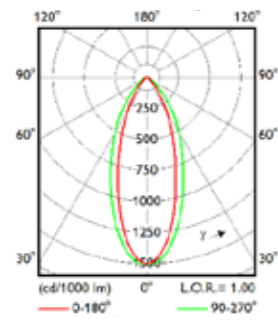

Een complete reeks op de toepassing afgestemde optieken

NB (Smalle bundel)