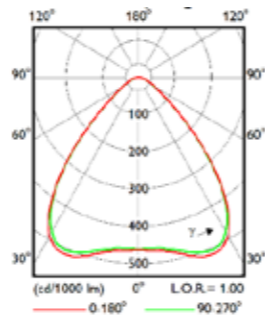

Dankzij de 'plug & play'-installatie bent u met minimaal gedoe klaar om van start te gaan.

Een complete reeks op de toepassing afgestemde optieken

NB (Smalle bundel)

MB (Middelbrede bundel) **WB** (Brede bundel)