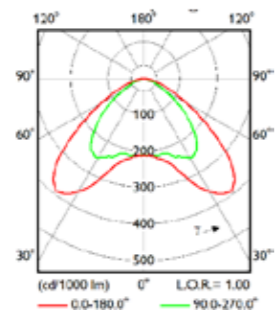

PCO (Polycarbonaat lichtkap opaal)

A20 (Asymmetrische bundel)

DA25W (Dubbel-asymmetrisch breed)

DA25N (Diffuse bundel)

DA35W (Dubbel-asymmetrisch smal)

DA45 (Dubbelasymmetrisch)

Componenten Systeem- overzicht