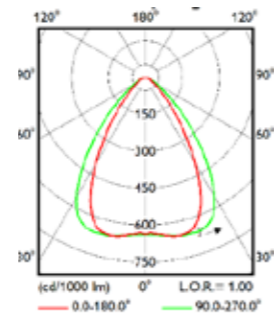

Dankzij de 'plug & play'-installatie bent u met minimaal gedoe klaar om van start te gaan.

Een complete reeks op de toepassing afgestemde optieken

NB (Smalle bundel)

MB (Middelbrede bundel) **WB** (Brede bundel)