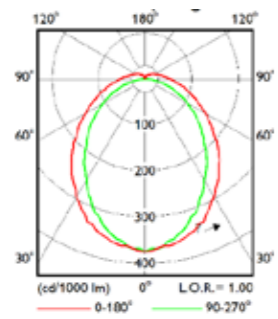

PCO (Polycarbonaat lichtkap opaal)