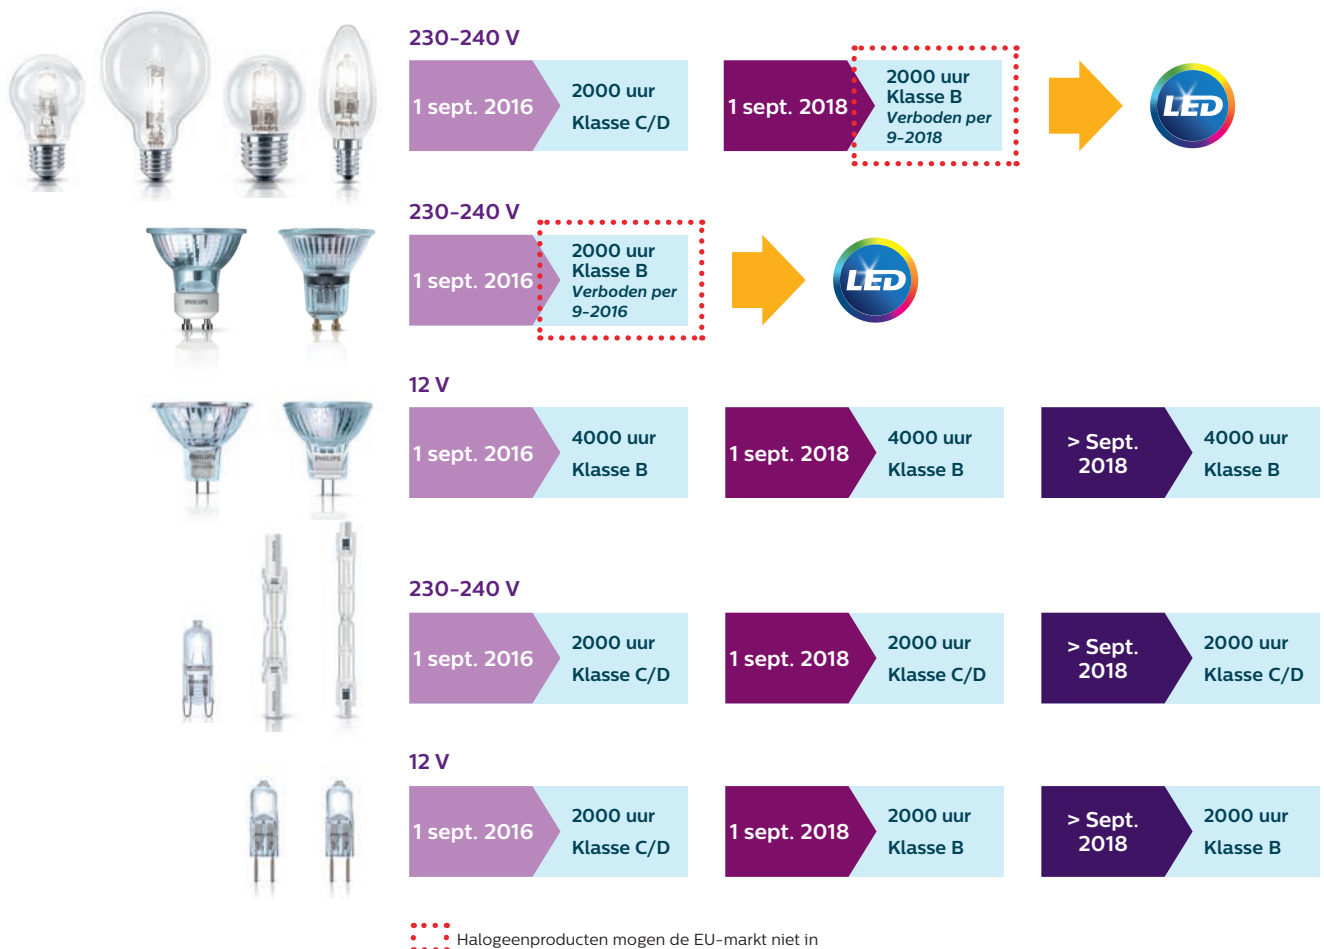

* Fase 6 DIM1 (Verordening (EU) 2015/1428 van de Commissie van 25 augustus 2015 als amendement op Verordening (EC) No 244/2009 van de Commissie inzake het ecologisch ontwerp voor niet-gerichte lampen voor huishoudelijk gebruik)

Moeten we ons zorgen maken? Absoluut niet!

Philips levert een aantrekkelijke reeks LED-alternatieven ter vervanging van de verboden 230-240 V halogeen- en kaarslampen. LED-lampen en -kaarslampen zijn verkrijgbaar in allerlei vormen, afwerkingen, kleuren en prijsklassen die geschikt zijn voor lokale markten. Bovendien zijn de meeste LED-lampen en -kaarslampen verkrijgbaar in zowel dimbare als niet-dimbare uitvoering, en in een keur aan verpakkingstypes.

Zie ook onderstaand overzicht.

Overzicht wetgeving voor halogeenlampen

Alle getroffen lampen worden opgewaardeerd om conform te zijn

De hieronder vermelde lampen worden getroffen door het derde niveau van de ErP-wetgeving. Hier vindt u onze aanbevolen efficiënte en zuinige LED-lampen waarmee u de verboden lampen kunt opwaarderen of vervangen.