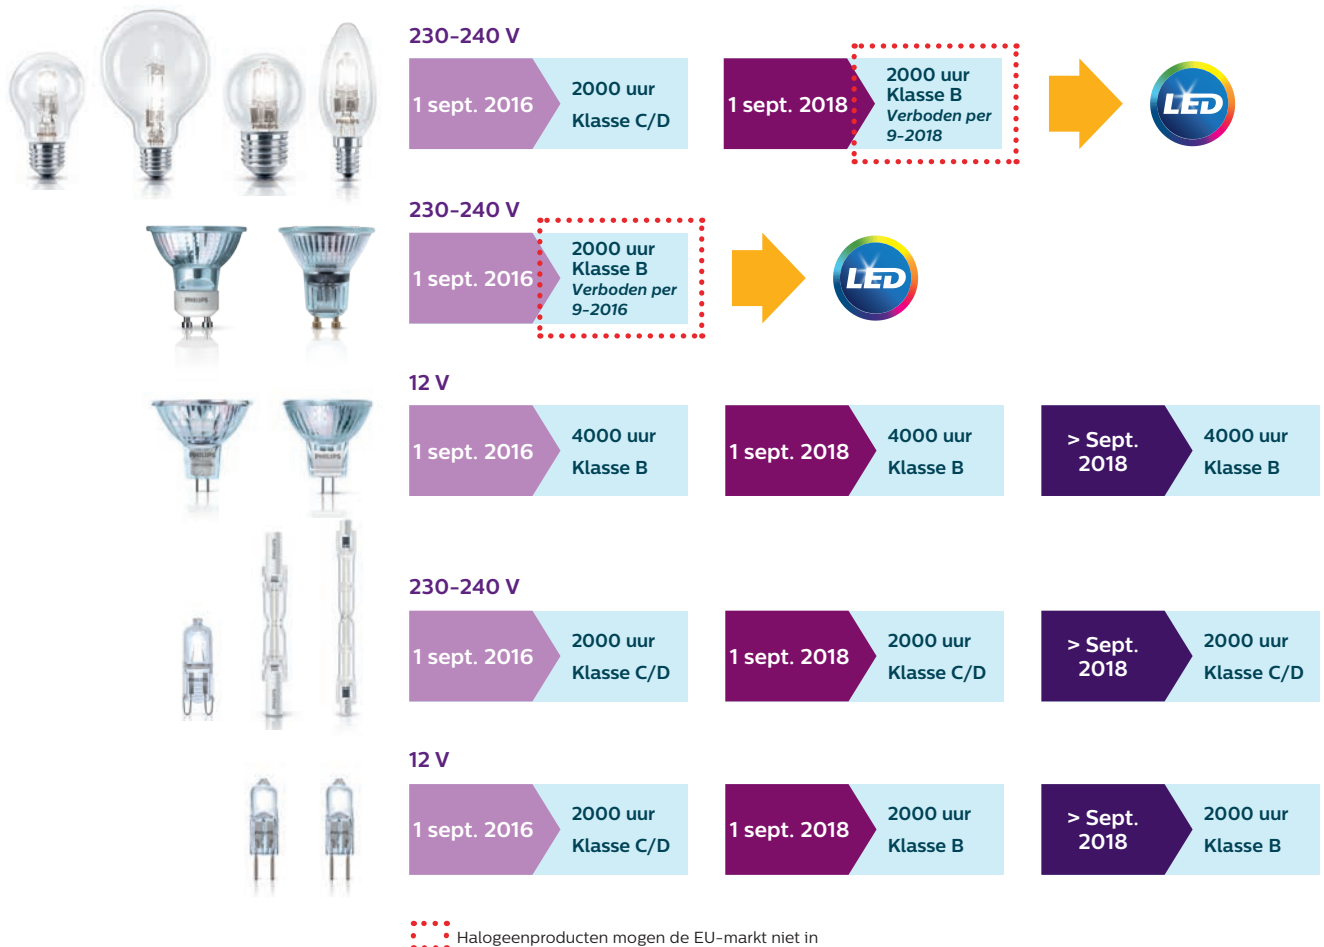

* Fase 6 DIM1 (Verordening (EU) 2015/1428 van de Commissie van 25 augustus 2015 als amendement op Verordening (EC) No 244/2009 van de Commissie inzake het ecologisch ontwerp voor niet-gerichte lampen voor huishoudelijk gebruik)

Moeten we ons zorgen maken? Absoluut niet!

Philips levert een aantrekkelijke reeks LED-alternatieven ter vervanging van de verboden 230-240 V halogeen- en kaarslampen. LED-lampen en -kaarslampen zijn verkrijgbaar in allerlei vormen, afwerkingen, kleuren en prijsklassen die geschikt zijn voor lokale markten. Bovendien zijn de meeste LED-lampen en -kaarslampen verkrijgbaar in zowel dimbare als niet-dimbare uitvoering, en in een keur aan verpakkingstypes.

Zie ook onderstaand overzicht.

Overzicht wetgeving voor halogeenlampen

Alle getroffen lampen worden opgewaardeerd om conform te zijn

De hieronder vermelde lampen worden getroffen door het derde niveau van de ErP-wetgeving. Hier vindt u onze aanbevolen efficiënte en zuinige LED-lampen waarmee u de verboden lampen kunt opwaarderen of vervangen.