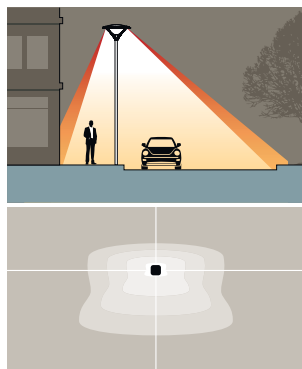

STANDAARD OPTIEK