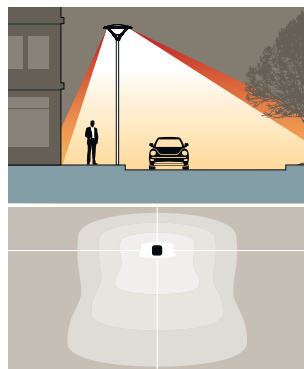

Optiek

De Logo LED is verkrijgbaar met verschillende lenzen, die kunnen worden toegepast in overeenstemming met de verschillende wegprofielen.

BREDE OPTIEK