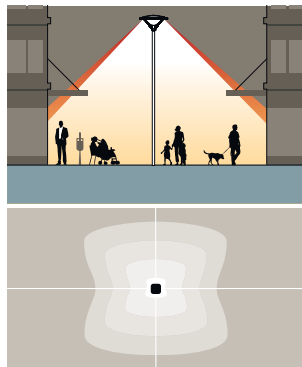

STANDAARD OPTIEK