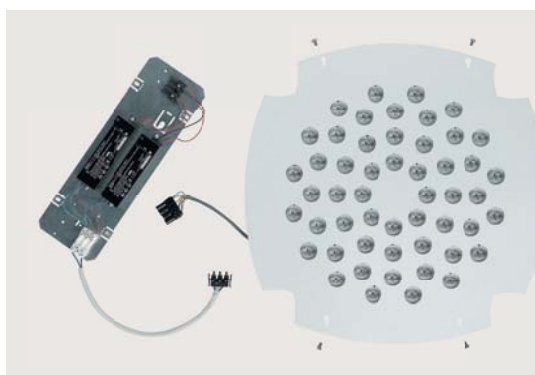

Verwachte levensduur led-driver:

100.000 uur bij 250/350mA
100.000 uur bij 500mA
50.000 uur bij 700mA

Raadpleeg onze online Technische verlichting catalogus op www.indal-lighting.nl voor meer specificaties van armaturen.