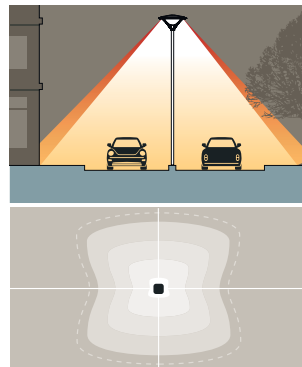

De Logo LED is verkrijgbaar met verschillende lenzen, die kunnen worden toegepast in overeenstemming met de verschillende pleinprofielen.

BREDE OPTIEK

STANDAARD OPTIEK

ME 5/6-KLASSE OPTIEK

Logo 49 LED

Optiek
Breed plein