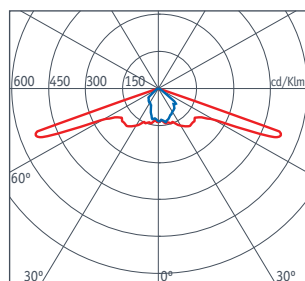

Lamp
10LED

Prestatie
ULOR: 0.9%
DLOR: 99.1%

Logo 48 LED

Optiek
Standaard

Lamp
10LED

Prestatie
ULOR: 1.04%
DLOR: 98.96%

UITVOERING	TYPE	VORM	SYSTEEMVERMOGEN	LICHTKLEUR	OPTIEK	Geproij. m ²	Kg
Logo LED	10LED		13W	NW	DIRECTA™	0.155	13-15
	14LED		16W				
	18LED		20W				
	28LED		30W				
	36LED		40W				
	52LED		56W				
Logo LED Kit	10LED		13W	NW	DIRECTA™		
	14LED		16W				
	18LED		20W				
	28LED		30W				
	36LED		40W				
	52LED		56W				