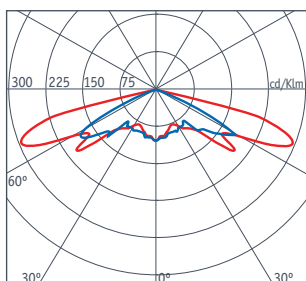

Logo 49 LED

Optiek
Breed plein

Lamp
10LED

Prestatie
ULOR: 0.9%
DLOR: 99.1%

Logo 48 LED

Optiek
Standaard

Lamp
10LED

Prestatie
ULOR: 1.04%
DLOR: 98.96%

UITVOERING	TYPE	VORM	SYSTEEMVERMOGEN	LICHTKLEUR	OPTIEK	Geproij. m²	Kg
Logo LED	10LED		13W	NW	DIRECTA™	0.155	13-15
	14LED		16W				
	18LED		20W				
	28LED		30W				
	36LED		40W				
	52LED		56W				
Logo LED Kit	10LED		13W	NW	DIRECTA™		
	14LED		16W				
	18LED		20W				
	28LED		30W				
	36LED		40W				
	52LED		56W				

NW (Neutral White)
Geproij. m² (windvangend oppervlak)
Kg (gewicht)

OPTIES

- Inclusief kabel
- Klasse II-uitvoering
- Voorbedraad voor cel (WFC), mini-fotocel of NEMA-contrasteker
- Overige RAL-kleuren of duo-kleuren (boven- en onderkant behuizing) op aanvraag
- DIM-uitvoeringen
- Overige stroomsterktes (250, 500 of 700mA) op aanvraag
- Overige led-lichtkleuren (Cool White en Warm White) op aanvraag

ACCESSOIRES

- Speciale adapter voor paaltop Ø 60mm