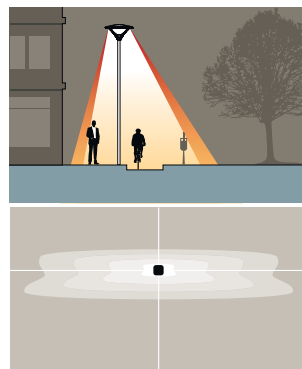

Optiek

De Logo LED is verkrijgbaar met verschillende lenzen, die kunnen worden toegepast in overeenstemming met de verschillende wegprofielen.

BREDE OPTIEK

STANDAARD OPTIEK

SMALLE OPTIEK

ME 5/6-KLASSE OPTIEK