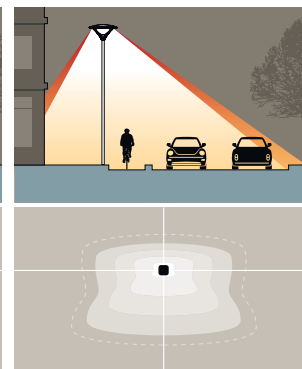

Optiek

De Logo LED is verkrijgbaar met verschillende lenzen, die kunnen worden toegepast in overeenstemming met de verschillende wegprofielen.

BREDE OPTIEK

STANDAARD OPTIEK

SMALLE OPTIEK

ME 5/6-KLASSE OPTIEK