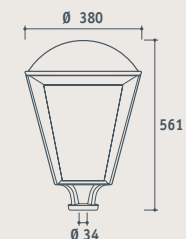

Micenas 1 LED (paaltop)