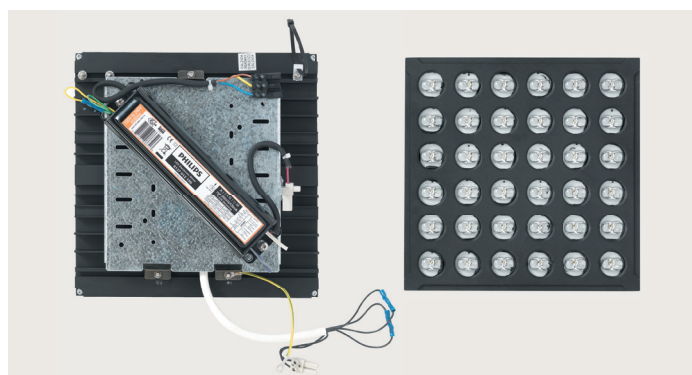

Micenas LED

IP 66
(Optiek)

IK 09
(Behuizing)

Klasse I

Klasse II □
(Optioneel)

Micenas 1 LED is gebaseerd op onze RETROLED™ technologie, waarin high-power leds worden gecombineerd met DIRECTA™ lenzen. Deze armatuur voorziet in een uiterst efficiënte lichtoplossing met een lange levensduur, maar met behoud van het originele modern klassieke ontwerp. Bestaande Micenas 1 armaturen, bijvoorbeeld voor historische locaties of woongebieden, kunnen eenvoudig worden omgebouwd naar led met behulp van een speciale RETROLED™ kit.

Lampen

Led

36 leds

van 20W tot 82W systeemvermogen (350mA)

Micenas RETROLED™ kit

De Micenas LED kit omvat een RETROLED™ engine, led-driver(s) op een montageplaat en de benodigde installatiematerialen. De standaardkleur is Futura Gris 2500 Sablé of textuurzwart. Geef bij uw bestelling de gewenste kleur op!