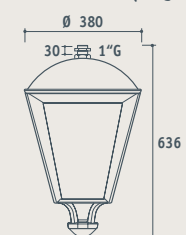

Micenas 1 LED (hangend)