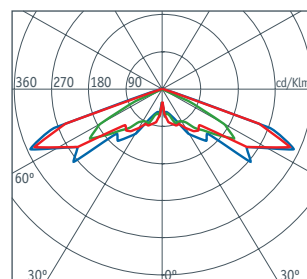

Micenas LED

Reflector
Standaard straat

Lamp
36 leds

Prestatie
ULOR: 0,6%
DLOR: 75,6%

Micenas LED

Reflector
Breed plein

Lamp
36 leds

Prestatie
ULOR: 0,6%
DLOR: 70,2%