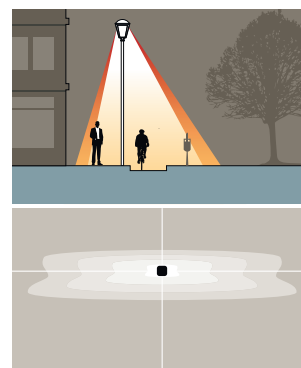

SMALLE OPTIEK