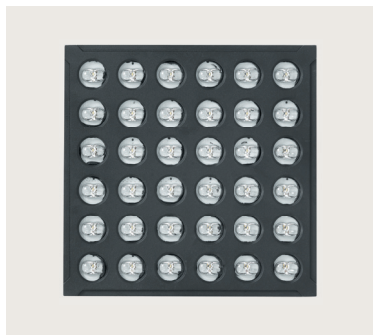

Lampen

Led

36 leds

van 20W tot 82W systeemvermogen (350mA)

Micenas RETROLED™ kit

De Micenas LED kit omvat een RETROLED™ engine, led-driver(s) op een montageplaat en de benodigde installatiematerialen. De standaardkleur is Futura Gris 2500 Sablé of textuurzwart. Geef bij uw bestelling de gewenste kleur op!

Led-configuraties

De Micenas 1 LED heeft één standaard led-configuratie.

36 leds.

Optiek

De Micenas 1 LED is verkrijgbaar met verschillende lenzen, die kunnen worden toegepast in overeenstemming met de verschillende straatprofielen.

BREDE OPTIEK

STANDAARD OPTIEK

SMALLE OPTIEK

De Micenas 1 LED is verkrijgbaar met verschillende lenzen, die kunnen worden toegepast in overeenstemming met de verschillende pleinprofielen.

BREDE OPTIEK

STANDAARD OPTIEK