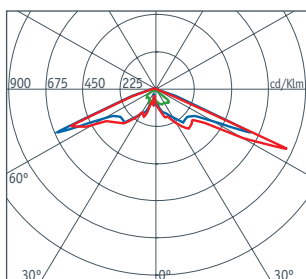

Micenas LED

Reflector
Standaard straat

Lamp
36 leds

Prestatie
ULOR: 0,6%
DLOR: 75,6%