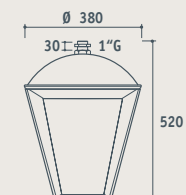

Micenas 1 LED (geen beugel)

Micenas AS-adapter Ø 60mm