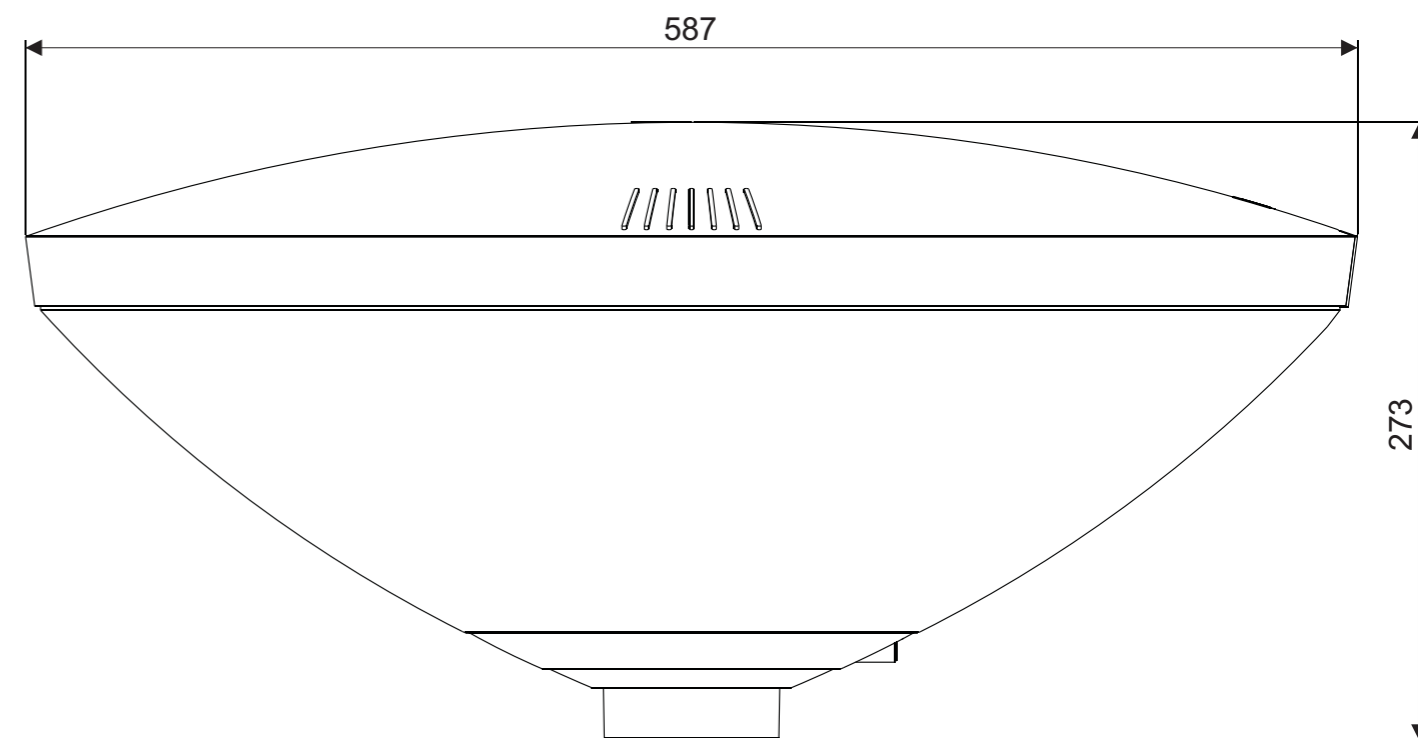

Indal

MONTAGE VOORSCHRIFT
 INSTALLATION INSTRUCTIONS
 MONTAGEANWEISUNG

MITHRA
 2160

INSTRUCCIONES DE MONTAJE
 INSTRUCTION D'INSTALLATION
 INSTRUÇÕES DE MONTAGEM

Ambient : - 20 to + 45 °C in general.

Please check the gear label.

	W	Kg Max	m ²	Nr..
PLL 18	18	5-6	0.10max	2160
PLL 24	24	5-6	0.10max	2160
PLL 36	36	5-6	0.10max	2160