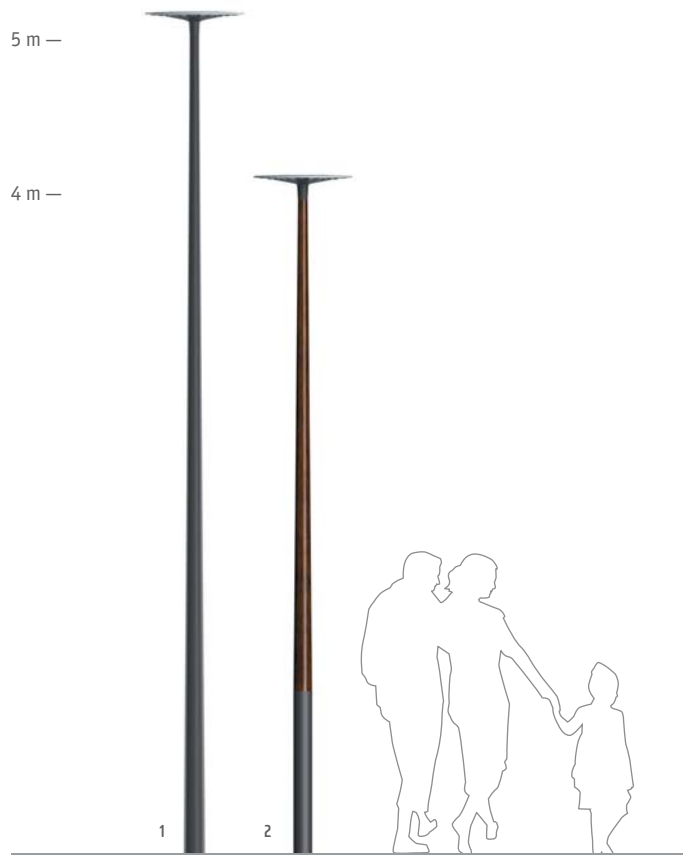

Ocean LED

► VORMGEVING

De Ocean LED armatuur is een paaltop armatuur die kan worden bevestigd op een stalen- of houten mast. De combinatie van een kwaliteitsconstructie met een sierlijk vormgegeven led-armatuur heeft geleid tot een exclusieve verlichtingsoplossing.

► LICHT

Ocean LED straalt een wit licht uit van hoge kwaliteit (Cool White, Neutral White of Warm White) met een uitstekende kleurweergave. Weggebruikers kunnen de omgeving optimaal waarnemen, waardoor zij zich veiliger voelen. U kunt kiezen uit twee lichtverdelingen (rechthoekig of rond) en uit vijf led-configuraties (van 12 tot 48 leds), afhankelijk van de toepassing en het vereiste verlichtingsniveau.

► MATERIAAL

Ocean LED is vervaardigd van gegoten aluminium en afgewerkt met een polyester poedercoating in RAL-kleuren of Futura-kleuren van AkzoNobel. De DIRECTA™-lenzen zijn van PMMA. De houten mast is afkomstig uit duurzaam beheerde bossen en is verkrijgbaar in 10 verschillende bruintinten.