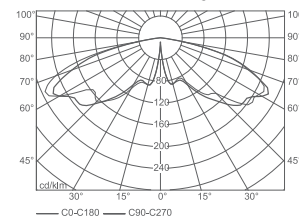

PHOTOMETRICS

36 LED 350mA – Rondsymmetrische lichtverdeling

Alle fotometrische data zijn op aanvraag verkrijgbaar.

OPTIE

Fotocel.