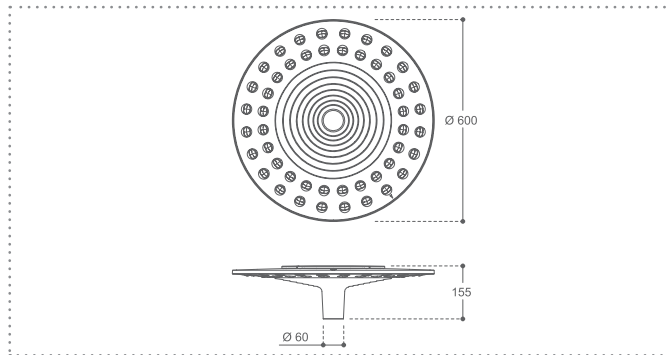

► Zie p. 307 voor meer technische informatie

Zie p. 343 voor meer informatie over Ocean houten masten

Zie p. 322 voor informatie over REVOLVED™-technologie

► DIRECTA™-lenzen

► Detail van mastopzetstuk

AFMETINGEN

AFMETINGEN

UITVOERINGEN

BEVESTIGING

Speciale paaltopbevestiging op conische, stalen of houten masten, $\varnothing 60$ mm en vastgezet met een M8 schroef. De masten hebben een maststuk van $\varnothing 40$ mm, insteekdiepte 70mm.

INSTALLATIE EN ONDERHOUD

- **Openen/sluiten** via vier RVS M5 schroeven wordt de led-driver geopend.
- **Elektrische aansluiting:** de armatuur is voorbedraad met een kabel van 6m.
- **Toegang tot de led-driver** na opening van de led-driver unit.
- **Leds** gedurende de hele levensduur van de armatuur geen vervanging van leds noodzakelijk.