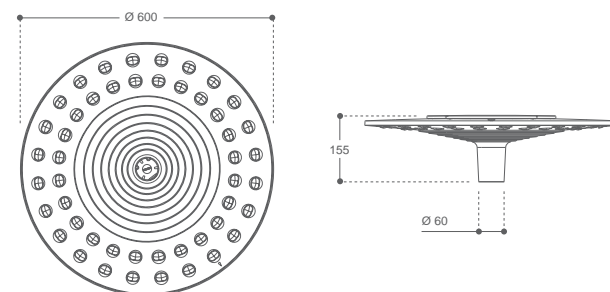

► Zie p. 307 voor meer technische informatie

Zie p. 343 voor meer informatie over Ocean houten masten

Zie p. 322 voor informatie over REVOLVED™-technologie

► DIRECTA™-lenzen

► Detail van mastopzetstuk

AFMETINGEN

AFMETINGEN

UITVOERINGEN

BEVESTIGING

Speciale paaltopbevestiging op conische, stalen of houten masten, $\varnothing 60$ mm en vastgezet met een M8 schroef. De masten hebben een maststuk van $\varnothing 40$ mm, insteekdiepte 70mm.