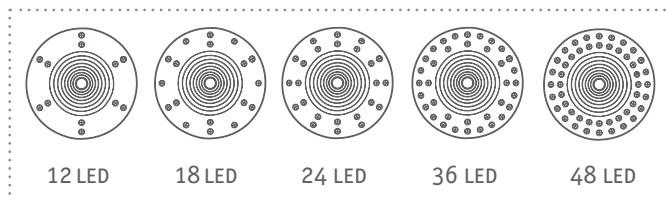

AFMETINGEN

UITVOERINGEN

BEVESTIGING

Speciale paaltopbevestiging op conische, stalen of houten masten, $\varnothing 60$ mm en vastgezet met een M8 schroef. De masten hebben een maststuk van $\varnothing 40$ mm, insteekdiepte 70mm.

INSTALLATIE EN ONDERHOUD

- **Openen/sluiten** via vier RVS M5 schroeven wordt de led-driver geopend.
- **Elektrische aansluiting:** de armatuur is voorbedraad met een kabel van 6m.
- **Toegang tot de led-driver** na opening van de led-driver unit.
- **Leds** gedurende de hele levensduur van de armatuur geen vervanging van leds noodzakelijk.