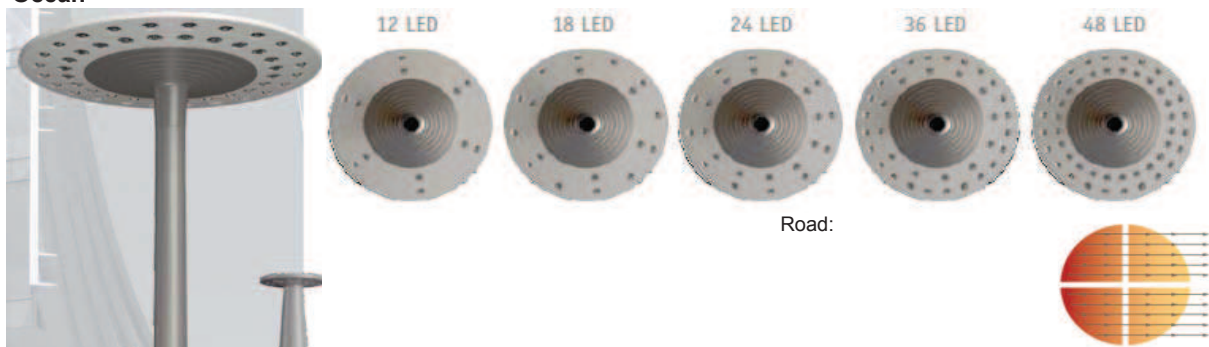

**Ocean**

Road:

Area:

Gegevens

- Type\*\* : Ocean road, Ocean area
- Lichtbron : REVOLED™ 12, 18, 24, 36 en 48 LED's
- Lichtkleur : Koel wit (65), Neutraal wit (64), Warm wit (63)
- Lichtstroom\* : zie tabel
- Kleurweergave : 75/80
- Lenstypes : Wide, opstelling rondstralend of gericht
- Opgenomen vermogen : zie tabel
- Dimmogelijkheid : Dynadimmer 1-10V
- Optiek : DIRECTA™ lenstechniek
- Behuizing : Spuitgiet aluminium
- Opzetstuk designmast : 60mm uitw (40 x 70mm inw)
- Kleur : Gris Sable 900 / Ral op aanvraag
- Slagvastheid : IK10 behuizing
- Beschermingsklasse : IP66
- Systeem levensduur : >100.000 uur bij 350 mA

- vedere info : [www.philips.nl/indal](http://www.philips.nl/indal)  
De armaturen zijn continu onderhevig aan verbetering,  
Laat daarom altijd een berekening maken met de nieuwste data.
- \* De opgegeven waarden zijn bij gebruik van "koel wit" op 350mA
- \*\* Deze design armaturen zijn alleen leverbaar in combinatie  
met de bijbehorende design masten uit de Ocean serie

Pled is het opgenomen vermogen van de Led's!

Psys is het opgenomen vermogen van de hele armatuur!