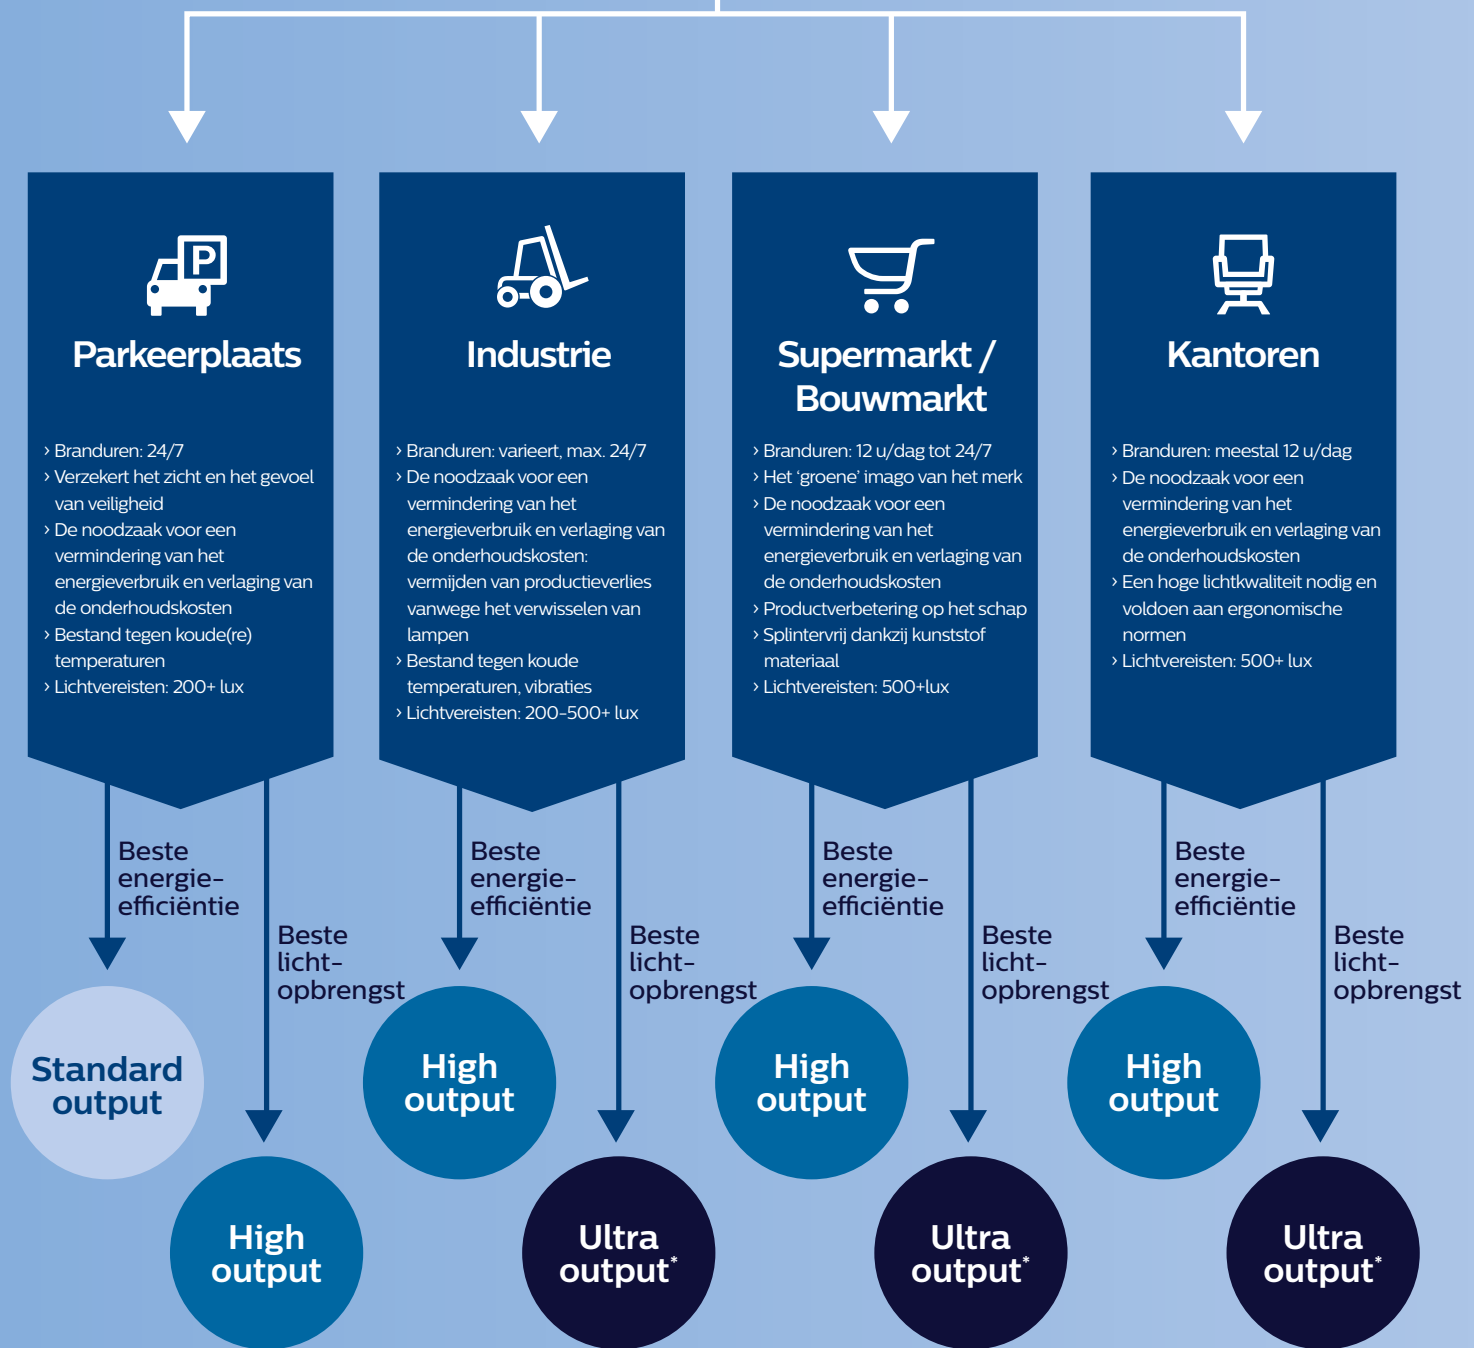

Standard output	High output	Ultra output
1600 - 2000 lumen	2100 - 3100 lumen	2500 - 3700 lumen
1200 mm ROT 1200 mm InstantFit 1500 mm 1500 mm ROT InstantFit	1200 mm ROT 1200 mm ROT InstantFit 1500 mm ROT 1500 mm ROT InstantFit	1200 mm ROT 1500 mm ROT
		* Verkrijgbaar vanaf juli 2015