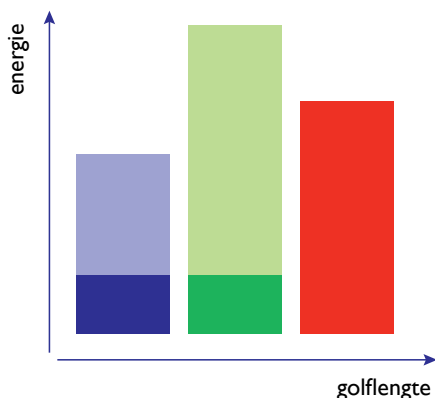

Bewezen oplossing voor vleermuizen en trekvogels

In een verstedelijkte omgeving hebben we vaak te maken met een spanningsveld tussen belangen van de mens en natuur. Sociale- en verkeersveiligheid zijn vaak aanleiding om verlichting te plaatsen, ook voor de biodiversiteit kwetsbare locaties. De veiligheid van bijvoorbeeld scholieren op een fietspad in het buitengebied weegt soms zwaarder dan de rust van de vleermuizen op hun route langs het fietspad. Daarnaast waren er tot op heden maar weinig mogelijkheden om de vleermuizen tegemoet te komen, anders dan het licht uit te laten. ClearField en ClearSky maken het mogelijk om de belangen van alle partijen met elkaar te verenigen: goede verlichting, maar zonder dat het gedrag van de vleermuizen of vogels wordt beïnvloed.

Philips ClearField en ClearSky is beschikbaar voor alle Philips armaturen die gebruik maken van het LEDGINE en Mini platform LED. De ClearField en ClearSky oplossing is hiermee niet alleen een vleermuis- of vogelvriendelijke oplossing, maar ook zeer energie efficiënt.

Lichtkleuren

ClearField

- Rood-rijke verlichting
- Ontworpen om dieren die gestoord worden door kortgolvig licht ontzien, maar de mens voldoende veiligheid te bieden
- Minimale aantrekking insecten
- Minder afstoting van lichtschuwe vleermuizen dan bij wit of amber licht