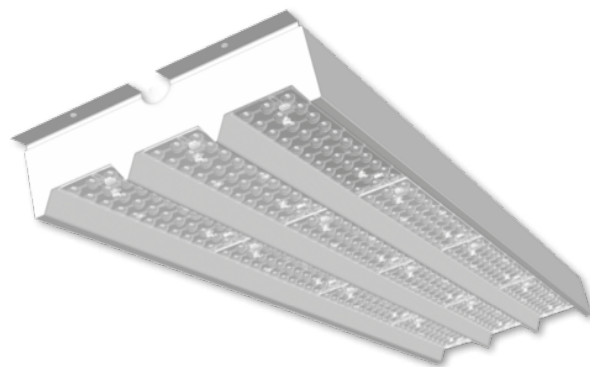

PHILIPS

Indoor lighting

SportControl LED

BCS/BPS375

Het SportControl LED-armatuur is een balvast armatuur voor gebruik in sporthallen en gymzalen. Er zijn varianten bestaande uit 2- of 3 banen met elk 5 LED-boards, en verschillende licht-opbrengsten. Tevens kunt u kiezen tussen twee verschillende optieken: WB (wide-beam) en WB-NB-WB (een combinatie van wide- en narrow-beam). Hierdoor is binnen deze armaturen-familie altijd een alternatief voor bestaande TLD-oplossingen beschikbaar. Door de opstaande randen kunnen de LED-boards niet door ballen geraakt worden, en voldoen de armaturen aan de eisen conform de "Ballwurf-sicherheitstest" (VDE 0710 13/5.81).

In veel sporthallen hangen vaak sterk verouderde verlichtingsinstallaties, waardoor u na het vervangen door SportControl LED-armaturen zomaar 50% of meer op uw energie-rekening kunt besparen. Bovendien zijn deze armaturen standaard voorzien van een DALI-driver, waardoor de armaturen eenvoudig zijn te combineren met lichtregelsystemen. Hierdoor kunt u extra besparingen realiseren.

Productgegevens

Algemene informatie

Produktfamilie	BCS375 (opbouw), BPS375 (pendel)
Lichtbron	LED
Lumenoutput	11000 lm, 16500 lm, 13200 lm, 19800 lm
Lampkleur	840 (4000K)
Kleurweergave	Ra >80
Efficacy	ca. 130 lm/W
SDCM	<3.5
Lichtbron vervangbaar	Nee
Driver	DALI dimbaar, Xitanium 75W
Optieken	WB (wide-beam), WB-NB-WB (combinatie wide-beam/narrow-beam)
Veiligheidsklasse	I
IP-classificatie	IP20
Keuring	CE, ENEC