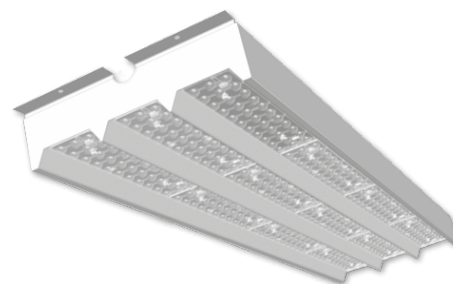

PHILIPS

Indoor lighting

SportControl LED

BCS/BPS375

Het SportControl LED-armatuur is een balvast armatuur voor gebruik in sporthallen en gymzalen. Er zijn varianten bestaande uit 2- of 3 banen met elk 5 LED-boards, en verschillende licht-opbrengsten. Tevens kunt u kiezen tussen twee verschillende optieken: WB (wide-beam) en WB-NB-WB (een combinatie van wide- en narrow-beam). Hierdoor is binnen deze armaturen-familie altijd een alternatief voor bestaande TLD-oplossingen beschikbaar. Door de opstaande randen kunnen de LED-boards niet door ballen geraakt worden, en voldoen de armaturen aan de eisen conform de "Ballwurf-sicherheitstest" (VDE 0710 13/5.81).

In veel sporthallen hangen vaak sterk verouderde verlichtingsinstallaties, waardoor u na het vervangen door SportControl LED-armaturen zomaar 50% of meer op uw energie-rekening kunt besparen. Bovendien zijn deze armaturen standaard voorzien van een DALI-driver, waardoor de armaturen eenvoudig zijn te combineren met lichtregelsystemen. Hierdoor kunt u extra besparingen realiseren.

Productgegevens

Algemene informatie

Produktfamilie	BCS375 (opbouw), BPS375 (pendel)
Lichtbron	LED
Lumenoutput	11000 lm, 16500 lm, 13200 lm, 19800 lm
Lampkleur	840 (4000K)
Kleurweergave	Ra >80
Efficacy	ca. 130 lm/W
SDCM	<3.5
Lichtbron vervangbaar	Nee
Driver	DALI dimbaar, Xitanium 75W
Optieken	WB (wide-beam), WB-NB-WB (combinatie wide-beam/narrow-beam)
Veiligheidsklasse	I
IP-classificatie	IP20
Keuring	CE, ENEC