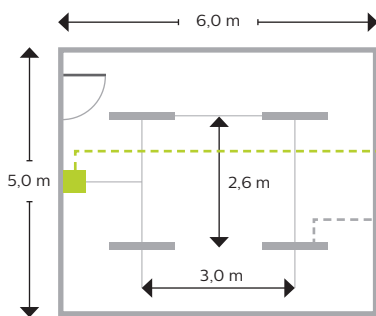

Inzichten in verlichting

Ruimte-elementen

Ruimte-elementen zoals planken en laden beïnvloeden de lichtverdeling. Probeer de armaturen tussen deze elementen te positioneren. Dit zorgt voor een goede verticale verlichtingssterkte.

Verlichtingsontwerp kleine opslagruimte

Hoogte van de opslagruimte: 3,0 m

Armatuurtypes

Conventional batten 2xTLD 36 W

CoreLine Batten LED38S

Aant. arm.	Em [lux]	Systeemvermogen	Geïnstalleerd vermogen	W/m2	W/m2/100lux
4	193	72 W	288 W	9,6	5,5
4	163	40 W	160 W	5,3	2,2