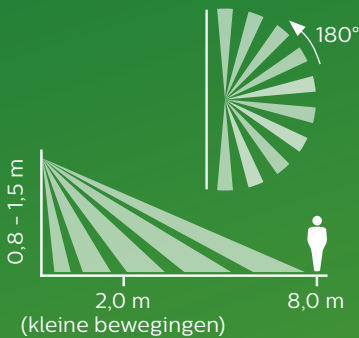

Bundel

CoreLine Batten LED38S

- Vervanger voor conventionele TL-D
- Energiebesparing
- Geen UV-straling

Bewegingsdetector LRM1032

- Bewegingsdetector vervangt de traditionele lichtschakelaar
- Schakelt de verlichting uit als er geen licht nodig is

Detectiebereikdiagram