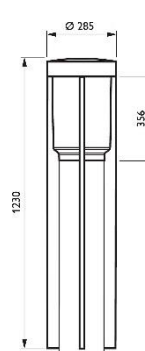

4. Installatie

- Opzetmontage: axiale ingang Ø60 mm (60P), of Ø76 mm (76P)
- Aanbevolen montagehoogte: 3,5 tot 5 m
- Max SCx: 0,086 m², 0,09 m², 0,091 m², 0,093 m² (afhankelijk van de uitvoering)
- Bollard: Op flens of in fundering

7. Afmetingen (hxbxl)

720 x 251 mm

719 x 680 mm

717 x 680 mm

657 x 640 mm

1230 x 285 mm

8. Afbeelding

9. Aanvullende informatie