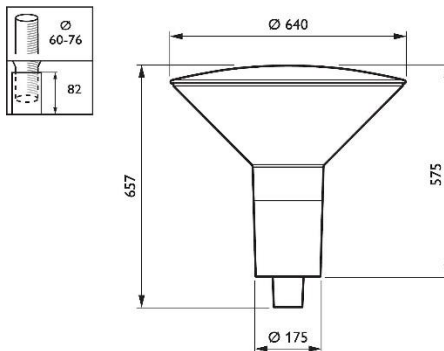

4. Installatie

- Opzetmontage: axiale ingang Ø60 mm (60P), of Ø76 mm (76P)
- Aanbevolen montagehoogte: 3,5 tot 5 m
- Max SCx: 0,086 m², 0,09 m², 0,091 m², 0,093 m² (afhankelijk van de uitvoering)
- Bollard: Op flens of in fundering

7. Afmetingen (hxbxl)

720 x 251 mm

719 x 680 mm

717 x 680 mm

657 x 640 mm

1230 x 285 mm

8. Afbeelding

9. Aanvullende informatie