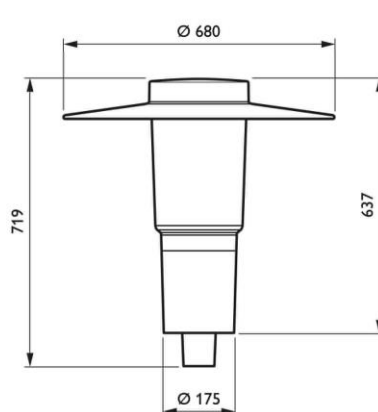

4. Installatie

- Opzetmontage: axiale ingang Ø60 mm (60P), of Ø76 mm (76P)
- Aanbevolen montagehoogte: 3,5 tot 5 m
- Max SCx: 0,086 m², 0,09 m², 0,091 m², 0,093 m² (afhankelijk van de uitvoering)
- Bollard: Op flens of in fundering

7. Afmetingen (hxbxl)

720 x 251 mm

719 x 680 mm

717 x 680 mm

657 x 640 mm

1230 x 285 mm

8. Afbeelding

9. Aanvullende informatie