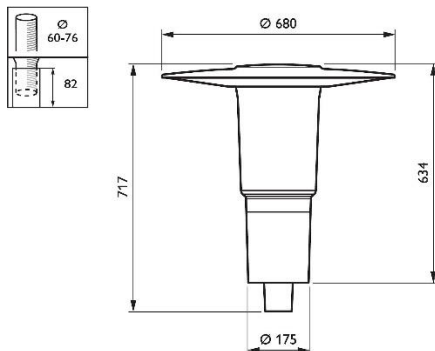

4. Installatie

- Opzetmontage: axiale ingang Ø60 mm (60P), of Ø76 mm (76P)
- Aanbevolen montagehoogte: 3,5 tot 5 m
- Max SCx: 0,086 m², 0,09 m², 0,091 m², 0,093 m² (afhankelijk van de uitvoering)
- Bollard: Op flens of in fundering

7. Afmetingen (hxbxl)

720 x 251 mm

719 x 680 mm

717 x 680 mm

657 x 640 mm

1230 x 285 mm

8. Afbeelding

9. Aanvullende informatie