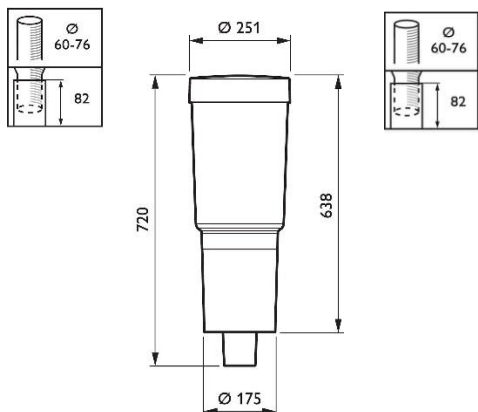

4. Installatie

- Opzetmontage: axiale ingang Ø60 mm (60P), of Ø76 mm (76P)
- Aanbevolen montagehoogte: 3,5 tot 5 m
- Max SCx: 0,086 m², 0,09 m², 0,091 m², 0,093 m² (afhankelijk van de uitvoering)
- Bollard: Op flens of in fundering

7. Afmetingen (hxbxl)

720 x 251 mm

719 x 680 mm

717 x 680 mm

657 x 640 mm

1230 x 285 mm

8. Afbeelding

9. Aanvullende informatie