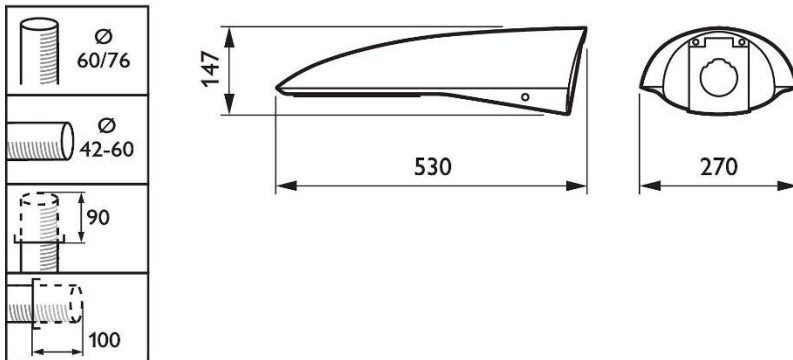

2. Electricische aansluiting

- 3 pollig (of 5 pollig ingeval van Dali of 1-10V) IP66 connector. 1-10V of Dali inkomende bedrading wordt aangesloten op de IP66 connector

3. Specificaties

- Levensduur: 100.000u, L80F10
- lichtstroom: 1.020 – 4.021 lumen
- Systeemvermogen: 9 – 36W
- kleurweergave: Ra >80 (Warm Wit) Ra >70 (Neutraal Wit)
- multi-layer LED techniek
- Externe optieken
- driver en LED module vervangbaar
- Afzonderlijk mastopzetstuk
- Waterpas geïntegreerd in mastopzetstuk
- Keurmerken: ENEC, CE, IK09, IP66, IEC EN60598

5. Afmetingen (hxbxl)

147 x 270 x 530 mm

6. Afbeelding

7. Aanvullende informatie

<http://www.ecat.lighting.philips.nl/buitenverlichting/stads-en-straatverlichting/stads-en-straatverlichtingsarmaturen/iridium-gen3-led/iridium-gen3-led-mini/74667/cat/?t1=ProductList>