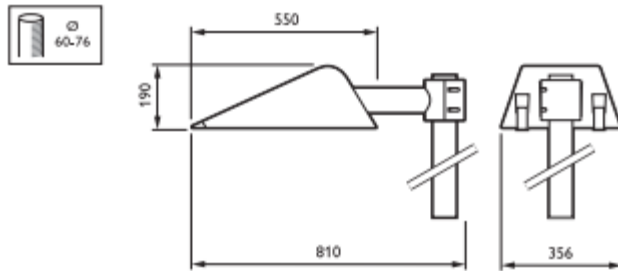

3. Installatie

- Verbinding: schroefaansluitblok
- Mastmontage: axiale ingang \varnothing 60 / 76
- Kabelwartel 1xM20

4. Specificaties

- Type lichtbron uitwisselbare en op te waarden modulaire geïntegreerde LED-module met eigen driver toegang door openen van scharnierend frontglas met snelverbindingsklemmen, geen interne reiniging vereist
- Kleurtemperatuur : 4000K (GRN), 5700K (ECO)
- Kleurweergave-index: \geq 68 (ECO), \geq 76 (GRN)
- Lichtstroom: 4.133 – 12.636, afhankelijk van de uitvoering.
- Levensduur: \geq 100.000 uur, L70
- Bedrijfstemperatuur: $-30^{\circ}\text{C} \leq T_a \leq +45^{\circ}\text{C}$
- Beschermingsklasse: IP 65
- Windbelastingsfactor (Cx): 1.2m²
- IK-code: IK09
- Gloeidraadtest: 960/5 (temperatuur 960°C, tijd 5 s)

5. Afmetingen (hxbxl)

190x356x810

6. Afbeelding

7. Aanvullende informatie

<http://www.lighting.philips.nl/prof/buitenverlichting/sport-en-terreinverlichting/recreatie-en-terreinverlichting/mini-300-stealth-led/mini-300-stealth-led-bgp333>