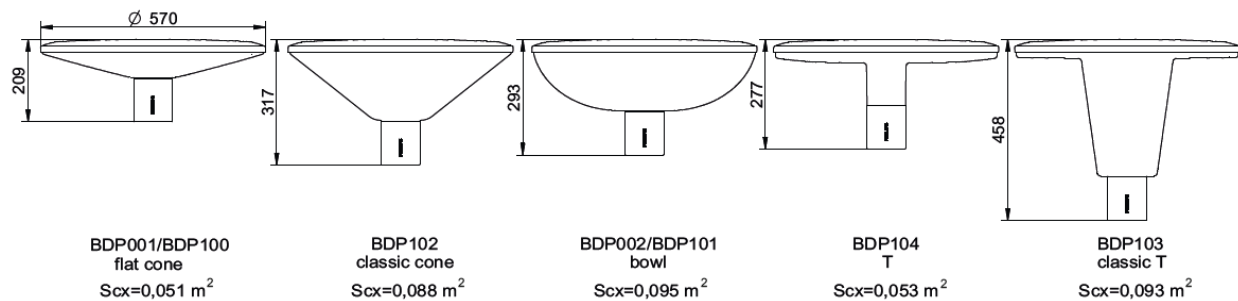

TownGuide Performer BDP100/101/102/103/104

1. Beschrijving

LED straatverlichtingsarmatuur voor opzetmontage (48mm-76mm) met een systeem-efficiëntie van minimaal 77 Lm/W, voorzien van optionele diffuse afscherming. Geschikt voor dimming via DALI of 1-10V signaal. Geschikt voor zelfdimmende systemen met instelbare tijd en dimniveau en geschikt voor dimmen via stuurader (SDU). Voorzien van IK10 polycarbonaat lichtkap en behuizing van hogedrukgetaluminium.

3. Accessoires

- Speciale adapter voor opzetmontage Ø90 mm (in combinatie met Ø62 mm mastopzetstuk)

4. Specificaties

- levensduur 100.000u, L80B10 (GRN) of 70.000u, L80F10 (ECO)
- lichtstroom: 1.200 – 12.000 lumen
- systeemvermogen: 10 - 110W
- kleurweergave: Ra >80 (3000K en 4000K)
- multi-layer LED techniek
- Keurmerken: ENEC, CE, Green flagship, IK10, IP66, IEC EN60598
- Gewicht: 5,9kg tot 8,2kg afhankelijk van de gekozen vormgeving

5. Opties

- Constante lichtopbrengst (CLO), ook mogelijk in combinatie met dimmen
- Starsense RF OLC
- Dimmen via netspanning (AmpDim)

- CityTouch LightWave
- Klasse II-uitvoering
- Mini-fotocel of NEMA aansluitbus
- 10 kV piekspanningsbeveiliging (SGR)
- Af fabriek gemonteerde kabel (H07RN-F-1 mm), buitenmaat 4, 5 of 6 meter lengte

6. Varianten

- Platte, rechte kegelvormige lichtkap
- Rechte kegelvormige lichtkap
- Gebolde kegelvormige lichtkap
- Lage T-vormige lichtkap
- Hoge T-vormige lichtkap

7. Maatschetsen

8. Afbeelding

9. Aanvullende informatie