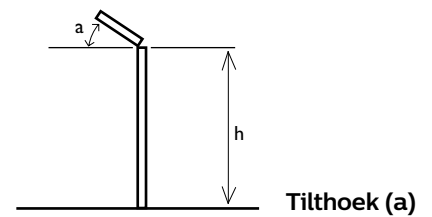

Atletiek 14 armaturen, E.gem 100 lux, $U_o > 0,50$, 8 masten, 18 meter lichtpunthoogte

Tilthoek (a)

LED Sportverlichting Atletiekbaan 100 lux

Mastpositie				Coördinaten			
Mast	Masthoogte (h)	X	Y	Armatuur	X	Y	Tilthoek (a)
A	18m	-47	-54	1	-8.5	-76	38
				2	-8.5	-32	38
B	18m	-47	0	3	-8.5	-22	38
				4	-8.5	22	38
C	18m	-47	54	5	-8.5	32	38
				6	-8.5	76	38
D	18m	0	90	7	0	45	38
E	18m	47	54	8	8.5	76	38
				9	8.5	32	38
F	18m	47	0	10	8.5	22	38
				11	8.5	-22	38
G	18m	47	-54	12	8.5	-32	38
				13	8.5	-76	38
H	18m	0	-90	14	0	-45	38

Bestelgegevens

OptiVision LED BVP525	
Aantal	Type
100 lux	
14	BVP525 OUT T15 50K 1xLED1940/757 A-WB/30

LED Sportverlichting Atletiekbaan 200 lux

OptiVision LED BVP525

Toelichting

Dit ontwerp voor een wedstrijdverlichting van 200 lux in gebruik voldoet aan de Nederlandse norm NEN-EN 12193 en NSVV-richtlijnen voor een atletiekbaan met middenterrein klasse II.

Atletiek 26 armaturen, E.gem 200 lux, $U_0 > 0,60$, 8 masten, 18 meter lichtpunthoogte

— OptiVision LED BVP525 OUT T15 50K 1xLED1940/757 A-NB/30

LED Sportverlichting Atletiekbaan 200 lux

Mastpositie				Coördinaten			
Mast	Masthoogte (h)	X	Y	Armatuur	X	Y	Tilthoek (a)
A	18m	-47	-54	1	-23	-74	30
				2	0	-50	39
				3	0	-17	43
B	18m	-47	0	4	-19	-40.5	40
				5	0	-17	40
				6	0	17	40
				7	-19	40.5	40
C	18m	-47	54	8	17	0	43
				9	0	50	39
				10	-23	74	30
D	18m	0	90	11	-23	74	27.5
				12	0	50	36
				13	23	74	27.5
E	18m	47	54	14	23	74	30
				15	0	50	39
				16	17	0	43
F	18m	47	0	17	7	28	40
				18	0	17	40
				19	0	-17	40
				20	19	-40.5	40
G	18m	47	-54	21	0	-17	43
				22	0	-50	39
				23	23	-74	30
H	18m	0	-90	24	23	-74	27.5
				25	0	-50	36
				26	-23	-74	30