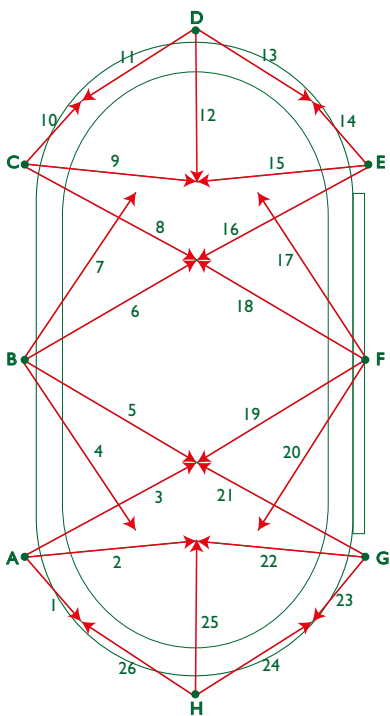

Atletiek 14 armaturen, E.gem 100 lux, $U_o > 0,50$, 8 masten, 18 meter lichtpunthoogte

Tilthoek (a)

LED Sportverlichting Atletiekbaan 100 lux

Mastpositie				Coördinaten			
Mast	Masthoogte (h)	X	Y	Armatuur	X	Y	Tilthoek (a)
A	18m	-47	-54	1	-8.5	-76	38
				2	-8.5	-32	38
B	18m	-47	0	3	-8.5	-22	38
				4	-8.5	22	38
C	18m	-47	54	5	-8.5	32	38
				6	-8.5	76	38
D	18m	0	90	7	0	45	38
E	18m	47	54	8	8.5	76	38
				9	8.5	32	38
F	18m	47	0	10	8.5	22	38
				11	8.5	-22	38
G	18m	47	-54	12	8.5	-32	38
				13	8.5	-76	38
H	18m	0	-90	14	0	-45	38

Bestelgegevens

OptiVision LED BVP525	
Aantal	Type
100 lux	
14	BVP525 OUT T15 50K 1xLED1940/757 A-WB/30

LED Sportverlichting Atletiekbaan 200 lux

OptiVision LED BVP525

Toelichting

Dit ontwerp voor een wedstrijdverlichting van 200 lux in gebruik voldoet aan de Nederlandse norm NEN-EN 12193 en NSVV-richtlijnen voor een atletiekbaan met middenterrein klasse II.

Atletiek 26 armaturen, E.gem 200 lux, $U_0 > 0,60$, 8 masten, 18 meter lichtpunthoogte

— OptiVision LED BVP525 OUT T15 50K 1xLED1940/757 A-NB/30

LED Sportverlichting Atletiekbaan 200 lux

Mastpositie				Coördinaten			
Mast	Masthoogte (h)	X	Y	Armatuur	X	Y	Tilthoek (a)
A	18m	-47	-54	1	-23	-74	30
				2	0	-50	39
				3	0	-17	43
B	18m	-47	0	4	-19	-40.5	40
				5	0	-17	40
				6	0	17	40
				7	-19	40.5	40
C	18m	-47	54	8	17	0	43
				9	0	50	39
				10	-23	74	30
D	18m	0	90	11	-23	74	27.5
				12	0	50	36
				13	23	74	27.5
E	18m	47	54	14	23	74	30
				15	0	50	39
				16	17	0	43
F	18m	47	0	17	7	28	40
				18	0	17	40
				19	0	-17	40
				20	19	-40.5	40
G	18m	47	-54	21	0	-17	43
				22	0	-50	39
				23	23	-74	30
H	18m	0	-90	24	23	-74	27.5
				25	0	-50	36
				26	-23	-74	30