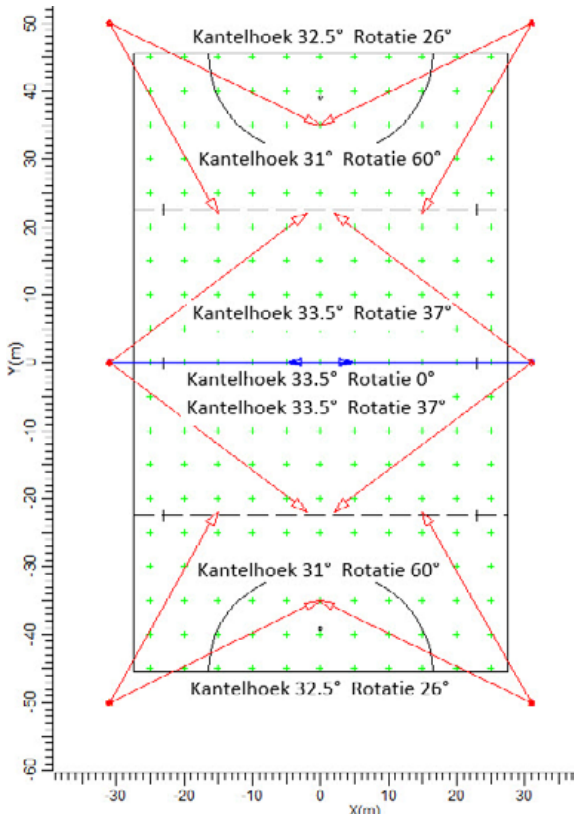

LED Sportverlichting Hockeyveld

Hockeyveld 14 armaturen
6 masten, 18 meter lichtpunthoogte, 250 lux

A → BVP525 Ta015 A-NB/30 B → BVP525 Ta015 A-WB/30

Hockeyveld 12 armaturen, 15% gedimd
6 masten, 18 meter lichtpunthoogte, 200 lux