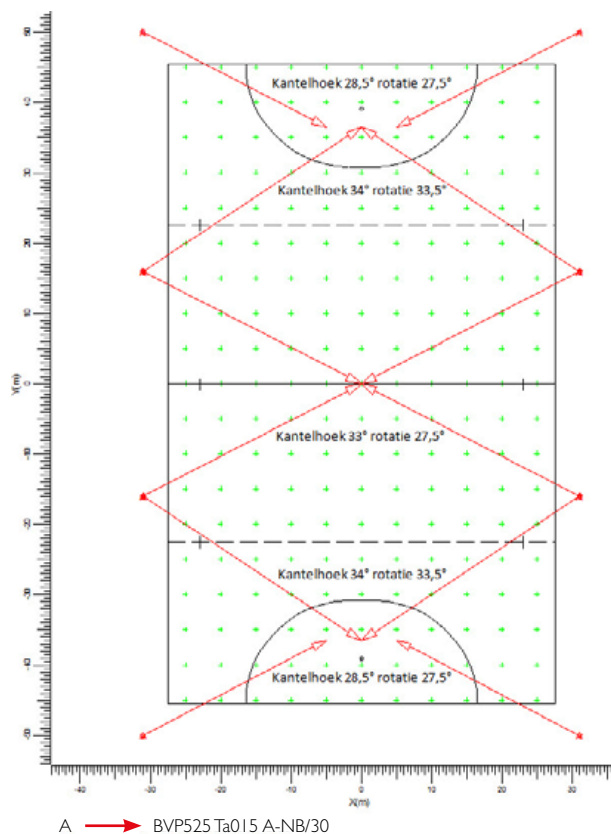

**Hockeyveld 16 armaturen, 15% gedimd  
8 masten, 18 meter lichtpunthoogte, 250 lux**

**Hockeyveld 12 armaturen, 15% gedimd  
8 masten, 18 meter lichtpunthoogte, 200 lux**