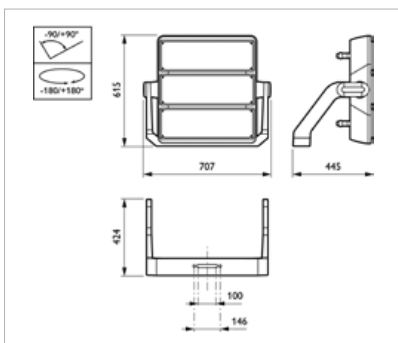

# LED Sportverlichting Hockeyveld

Hockeyveld 14 armaturen  
6 masten, 18 meter lichtpunthoogte, 250 lux

A → BVP525 Ta015 A-NB/30 B → BVP525 Ta015 A-WB/30

Hockeyveld 12 armaturen, 15% gedimd  
6 masten, 18 meter lichtpunthoogte, 200 lux

A → BVP525 Ta015 A-NB/30

BVP525  
Afmetingen in mm.