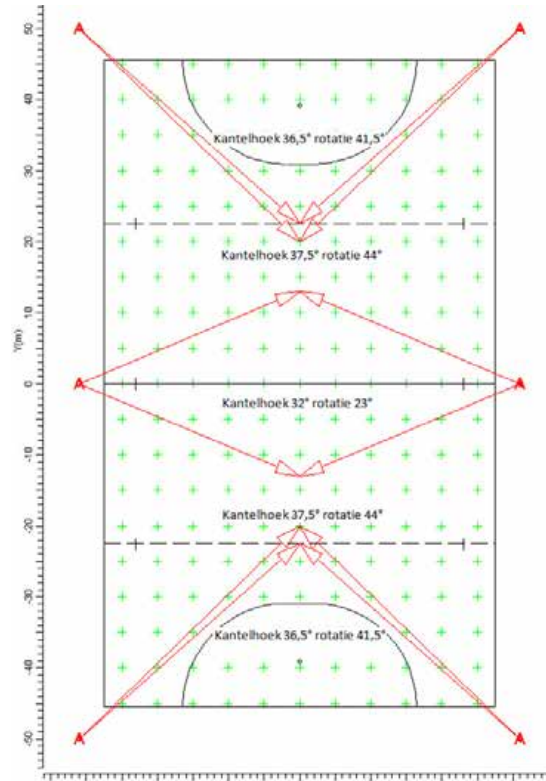

**Hockeyveld 16 armaturen, 15% gedimd  
8 masten, 18 meter lichtpunthoogte, 250 lux**

**Hockeyveld 12 armaturen, 15% gedimd  
8 masten, 18 meter lichtpunthoogte, 200 lux**

# LED Sportverlichting Hockeyveld

Hockeyveld 14 armaturen  
6 masten, 18 meter lichtpunthoogte, 250 lux

A → BVP525 Ta015 A-NB/30 B → BVP525 Ta015 A-WB/30

Hockeyveld 12 armaturen, 15% gedimd  
6 masten, 18 meter lichtpunthoogte, 200 lux