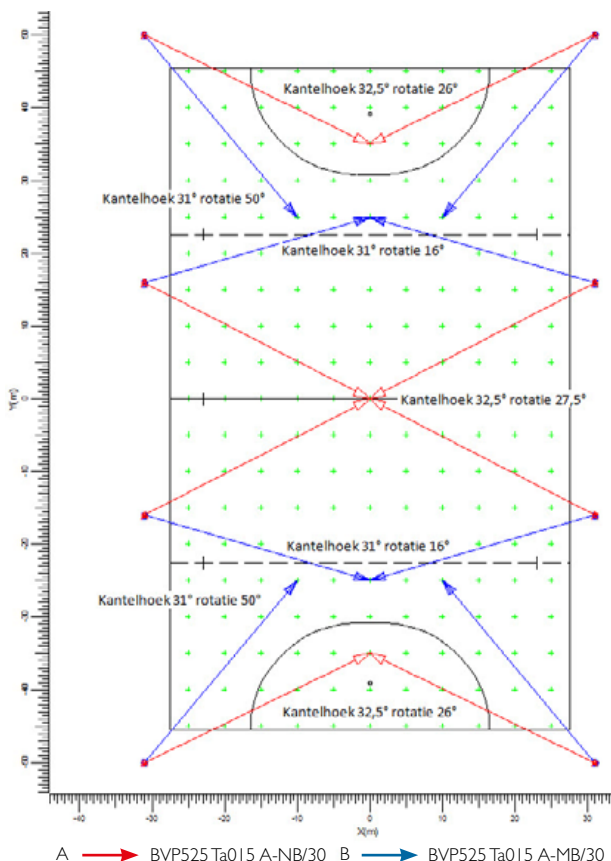

Toelichting

Dit ontwerp voor een wedstrijdverlichting en trainingsverlichting van 200 en 250 lux in gebruik voldoet aan de Nederlandse norm NEN-EN 12193 en de KNHB en NSVV richtlijnen voor hockeyveldverlichting.

**Hockeyveld 16 armaturen, 15% gedimd
8 masten, 18 meter lichtpunthoogte, 250 lux**