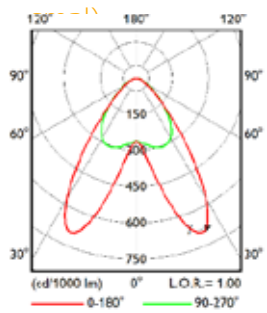

PCO (Polycarbonaat lichtkap opaal)

A20 (Asymmetrische bundel)

DA25W (Dubbelasymmetrisch breed)

DA25N (Diffuse bundel)

DA35W (Dubbelasymmetrisch)

DA45 (Dubbelasymmetrisch)

Componenten

System- overzicht