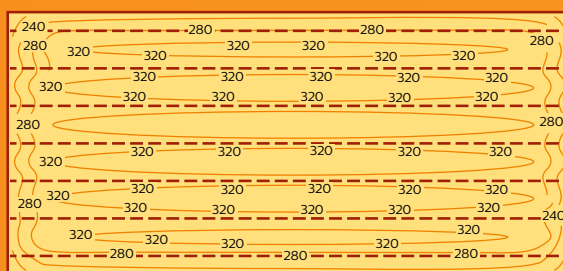

Voorbeeld voor 300 lux lichtniveau

Aanbevolen optiek in open ruimten*		Montagehoogte van de lichtlijn [m]				
		3	6	9	12	15
Verlichtingssterkte [lux]	750	WB	MB	MB	NB	NB
	500	WB	MB	MB	NB	NB
	300	WB	WB	MB	MB	NB
	200	WB POC	WB	WB	MB	NB

*Afhankelijk van de ruimteafmetingen