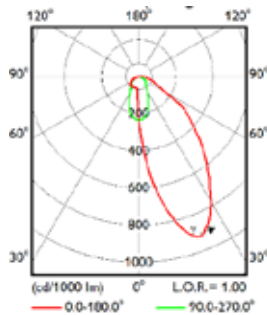

A20 (Asymmetrische bundel)