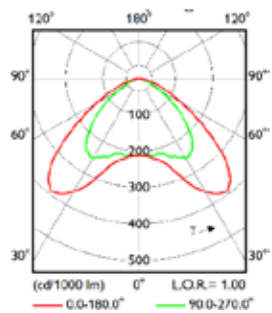

PCO (Polycarbonaat lichtkap opaal)

A20 (Asymmetrische bundel)

DA25W (Dubbelasymmetrisch breed)

DA25N (Diffuse bundel)

DA35W (Dubbelasymmetrisch)

DA45 (Dubbelasymmetrisch)

Componenten

System- overzicht