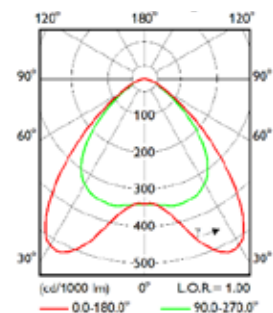

PCO (Polycarbonaat lichtkap opaal)

A20 (Asymmetrische bundel)

DA25W (Dubbelasymmetrisch breed)

DA25N (Diffuse bundel)

DA35W (Dubbelasymmetrisch)

DA45 (Dubbelasymmetrisch)

Componenten

System- overzicht