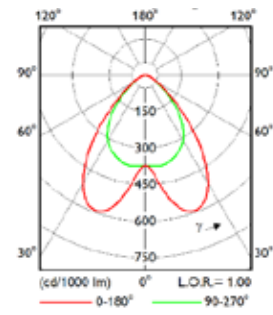

DA25W (Dubbelasymmetrisch breed)