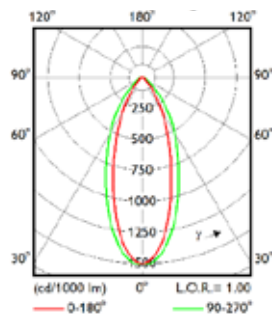

Een complete reeks op de toepassing afgestemde optieken

NB (Smalle bundel)