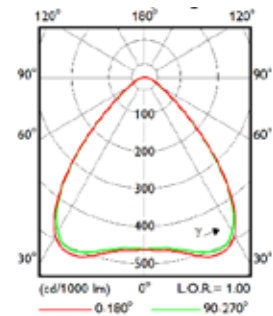

Dankzij de 'plug & play'-installatie bent u met minimaal gedoe klaar om van start te gaan.

Een complete reeks op de toepassing afgestemde optieken

NB (Smalle bundel)

MB (Middelbrede bundel) **WB** (Brede bundel)