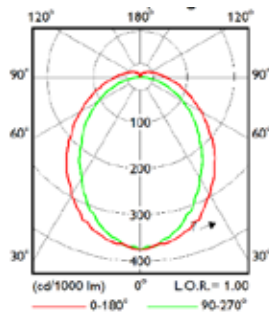

PCO (Polycarbonaat lichtkap opaal)