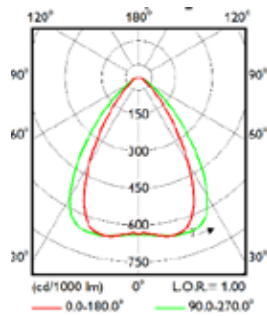

Dankzij de 'plug & play'-installatie bent u met minimaal gedoe klaar om van start te gaan.

Een complete reeks op de toepassing afgestemde optieken

NB (Smalle bundel)

MB (Middelbrede bundel) **WB** (Brede bundel)