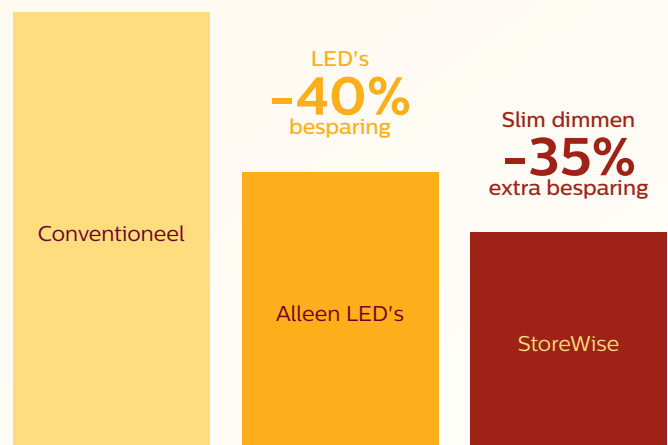

StoreWise

Moderne verlichtingssystemen kunnen zoveel meer dan alleen eenvoudig licht brengen in een ruimte. Daarom hebben we oplossingen zoals StoreWise ontwikkeld. Die is niet alleen besparend en flexibel dankzij de LED-technologie, daglichtintegratie en lichtregeling, maar helpt u ook een aangename sfeer te creëren, producten te laten pronken in hun beste licht en daardoor de verkopen te vergroten.

- Creëer een gedenkwaardige winkelbeleving door gebruik te maken van zones en dynamische effecten.
- Maximaliseer de energiebesparing door slim te dimmen.
- Pas uw verlichting aan via een gemakkelijk te gebruiken app.
- Doordat het een toekomstbestendig platform is, kan StoreWise gemakkelijk geïntegreerd worden met een energiebeheersysteem of andere systemen voor facilitymanagement.

Bespaar nog meer met StoreWise dankzij slim dimmen.

Benutten van daglicht met dakvensters	15-20%	energiebesparing
Behouden van het lichtniveau	10-15%	energiebesparing
Tijdgebonden schakelen	10-15%	energiebesparing
Aanwezigheidsafhankelijke regeling (alleen voor persoonsruimten)	3-5%	energiebesparing

De LED-innovatie gaat door

40% energiezuiniger dan conventionele verlichting LED-levensduur 50.000 branduren in vergelijking met traditionele lampen met 10.000-12.000 uur