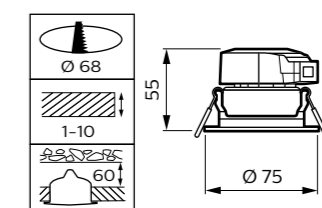

Ledinaire DN060B downlight

Energie-efficiënte, professionele armatuur voor algemene verlichtingstoepassingen.

Eigenschappen:

- lichtopbrengst 800 en 1800 lm
- uitvoeringen met 3000 en 4000 K
- modern, discreet ontwerp.

Voordelen:

- de kwaliteit en betrouwbaarheid van Philips
- energiebesparing
- diffuus comfortabel licht.

Producttype	Lichtopbrengst	Vermogen	CCT	EOC
	lm	W	K	
DN060B LED8S/830 PSU WH	800	9	3000	30662999
DN060B LED8S/840 PSU WH	800	9	4000	30664399
DN060B LED18S/830 PSU WH	1800	18	3000	30661299
DN060B LED18S/840 PSU WH	1800	18	4000	30663699

Technische gegevens

Netspanning	220-240 V/50-60 Hz
Levensduur	30.000 uur bij L70B50
Driver	Niet-dimbare driver (PSU)
CRI	>80
Aansluiting	Insteekverbinding met trekontlasting
IP-classificatie	IP 20
Vermogensfactor	0,9
Veiligheidsklasse	Klasse I
Materiaal behuizing	Polycarbonaat
Reflector materiaal	Staal
Diffuser materiaal	PMMA
Kleur	WH - wit (RAL9016)

LED8S

LED18S

Ledinaire ClearAccent RS060B spot

LED-armatuur met geïntegreerde driver.

Eigenschappen:

- verkrijgbaar in vaste en verstelbare uitvoeringen
- uitvoeringen met 3000 en 4000 K
- lichtopbrengst 500 lm
- modern, discreet ontwerp.

Voordelen:

- de kwaliteit en betrouwbaarheid van Philips
- energiebesparing
- 'look and feel' van een gefacetteerde reflector
- gemakkelijke installatie dankzij ingebouwde driver.

Producttype	Lichtopbrengst	Vermogen	CCT	EOC
	lm	W	K	
RS060B LED5-36-/830 PSR II WH	500	6	3000	07267799
RS060B LED5-36-/840 PSR II WH	500	6	4000	07268499
RS061B LED5-36-/830 PSR II WH	500	6	3000	07269199
RS061B LED5-36-/840 PSR II WH	500	6	4000	07270799

Technische gegevens