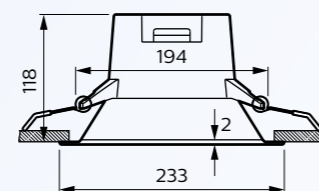

Ledinaire DN060B downlight

Energie-efficiënte, professionele armatuur voor algemene verlichtingstoepassingen.

Eigenschappen:

- lichtopbrengst 800 en 1800 lm
- uitvoeringen met 3000 en 4000 K
- modern, discreet ontwerp.

Voordelen:

- de kwaliteit en betrouwbaarheid van Philips
- energiebesparing
- diffuus comfortabel licht.

Producttype	Lichtopbrengst	Vermogen	CCT	EOC
	lm	W	K	
DN060B LED8S/830 PSU WH	800	9	3000	30662999
DN060B LED8S/840 PSU WH	800	9	4000	30664399
DN060B LED18S/830 PSU WH	1800	18	3000	30661299
DN060B LED18S/840 PSU WH	1800	18	4000	30663699

Technische gegevens

Netspanning	220-240 V/50-60 Hz
Levensduur	30.000 uur bij L70B50
Driver	Niet-dimbare driver (PSU)
CRI	>80
Aansluiting	Insteekverbinding met trekontlasting
IP-classificatie	IP 20
Vermogensfactor	0,9
Veiligheidsklasse	Klasse I
Materiaal behuizing	Polycarbonaat
Reflector materiaal	Staal
Diffuser materiaal	PMMA
Kleur	WH - wit (RAL9016)

LED8S

LED18S

Ledinaire ClearAccent RS060B spot

LED-armatuur met geïntegreerde driver.

Eigenschappen:

- verkrijgbaar in vaste en verstelbare uitvoeringen
- uitvoeringen met 3000 en 4000 K
- lichtopbrengst 500 lm
- modern, discreet ontwerp.

Voordelen:

- de kwaliteit en betrouwbaarheid van Philips
- energiebesparing
- 'look and feel' van een gefacetteerde reflector
- gemakkelijke installatie dankzij ingebouwde driver.

Producttype	Lichtopbrengst	Vermogen	CCT	EOC
	lm	W	K	
RS060B LED5-36-/830 PSR II WH	500	6	3000	07267799
RS060B LED5-36-/840 PSR II WH	500	6	4000	07268499
RS061B LED5-36-/830 PSR II WH	500	6	3000	07269199
RS061B LED5-36-/840 PSR II WH	500	6	4000	07270799

Technische gegevens