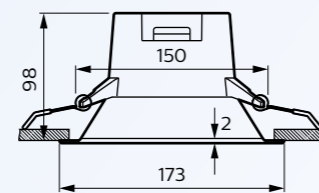

Ledinaire DN060B downlight

Energie-efficiënte, professionele armatuur voor algemene verlichtingstoepassingen.

Eigenschappen:

- lichtopbrengst 800 en 1800 lm
- uitvoeringen met 3000 en 4000 K
- modern, discreet ontwerp.

Voordelen:

- de kwaliteit en betrouwbaarheid van Philips
- energiebesparing
- diffuus comfortabel licht.

Producttype	Lichtopbrengst	Vermogen	CCT	EOC
	lm	W	K	
DN060B LED8S/830 PSU WH	800	9	3000	30662999
DN060B LED8S/840 PSU WH	800	9	4000	30664399
DN060B LED18S/830 PSU WH	1800	18	3000	30661299
DN060B LED18S/840 PSU WH	1800	18	4000	30663699

Technische gegevens

Netspanning	220-240 V/50-60 Hz
Levensduur	30.000 uur bij L70B50
Driver	Niet-dimbare driver (PSU)
CRI	>80
Aansluiting	Insteekverbinding met trekontlasting
IP-classificatie	IP 20
Vermogensfactor	0,9
Veiligheidsklasse	Klasse I
Materiaal behuizing	Polycarbonaat
Reflector materiaal	Staal
Diffuser materiaal	PMMA
Kleur	WH - wit (RAL9016)

LED8S

LED18S

Ledinaire ClearAccent RS060B spot

LED-armatuur met geïntegreerde driver.

Eigenschappen:

- verkrijgbaar in vaste en verstelbare uitvoeringen
- uitvoeringen met 3000 en 4000 K
- lichtopbrengst 500 lm
- modern, discreet ontwerp.

Voordelen:

- de kwaliteit en betrouwbaarheid van Philips
- energiebesparing
- 'look and feel' van een gefacetteerde reflector
- gemakkelijke installatie dankzij ingebouwde driver.

Producttype	Lichtopbrengst	Vermogen	CCT	EOC
	lm	W	K	
RS060B LED5-36-/830 PSR II WH	500	6	3000	07267799
RS060B LED5-36-/840 PSR II WH	500	6	4000	07268499
RS061B LED5-36-/830 PSR II WH	500	6	3000	07269199
RS061B LED5-36-/840 PSR II WH	500	6	4000	07270799

Technische gegevens