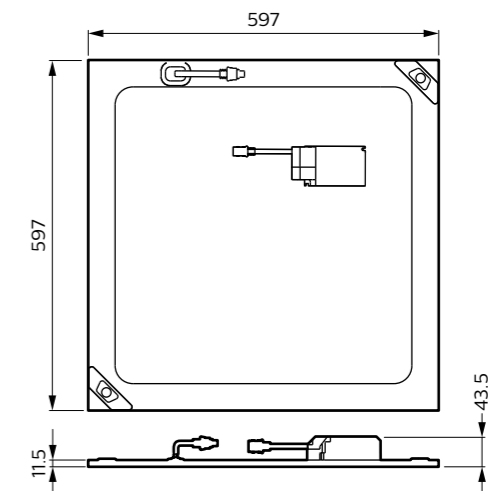

Verkrijgbare montageaccessoires

		EOC
RC125Z SME-2 WH	Ophanging	07334699
RC125Z SMB-PLC	Uitvoering voor stucwerkplafond (PCV)	07333999
RC125Z SMB W60L60	Opbouw (SM)	07330899
RC125Z SC	Veiligheidskabel	07335399