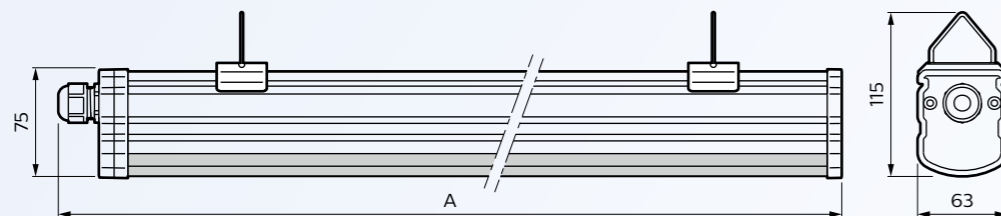

Technische gegevens

Netspanning	220-240 V/50-60 Hz
Levensduur	30.000 uur bij L70B50
CRI	>80
Aansluiting	Schroefaansluitblok
IP-classificatie	IP 65
IK-classificatie	IK08
Gloeidraadtest	850°
Vermogensfactor	0,9
Veiligheidsklasse	Klasse I
Materiaal behuizing	Polycarbonaat
Kleur	GR - grijs (RAL7035)