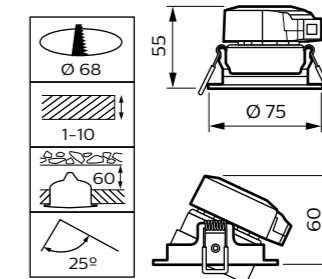

Ledinaire DN060B downlight

Energie-efficiënte, professionele armatuur voor algemene verlichtingstoepassingen.

Eigenschappen:

- lichtopbrengst 800 en 1800 lm
- uitvoeringen met 3000 en 4000 K
- modern, discreet ontwerp.

Voordelen:

- de kwaliteit en betrouwbaarheid van Philips
- energiebesparing
- diffuus comfortabel licht.

Producttype	Lichtopbrengst	Vermogen	CCT	EOC
	lm	W	K	
DN060B LED8S/830 PSU WH	800	9	3000	30662999
DN060B LED8S/840 PSU WH	800	9	4000	30664399
DN060B LED18S/830 PSU WH	1800	18	3000	30661299
DN060B LED18S/840 PSU WH	1800	18	4000	30663699

Technische gegevens

Netspanning	220-240 V/50-60 Hz
Levensduur	30.000 uur bij L70B50
Driver	Niet-dimbare driver (PSU)
CRI	>80
Aansluiting	Insteekverbinding met trekontlasting
IP-classificatie	IP 20
Vermogensfactor	0,9
Veiligheidsklasse	Klasse I
Materiaal behuizing	Polycarbonaat
Reflector materiaal	Staal
Diffuser materiaal	PMMA
Kleur	WH - wit (RAL9016)

LED8S

LED18S

Ledinaire ClearAccent RS060B spot

LED-armatuur met geïntegreerde driver.

Eigenschappen:

- verkrijgbaar in vaste en verstelbare uitvoeringen
- uitvoeringen met 3000 en 4000 K
- lichtopbrengst 500 lm
- modern, discreet ontwerp.

Voordelen:

- de kwaliteit en betrouwbaarheid van Philips
- energiebesparing
- 'look and feel' van een gefacetteerde reflector
- gemakkelijke installatie dankzij ingebouwde driver.

Producttype	Lichtopbrengst	Vermogen	CCT	EOC
	lm	W	K	
RS060B LED5-36-/830 PSR II WH	500	6	3000	07267799
RS060B LED5-36-/840 PSR II WH	500	6	4000	07268499
RS061B LED5-36-/830 PSR II WH	500	6	3000	07269199
RS061B LED5-36-/840 PSR II WH	500	6	4000	07270799

Technische gegevens