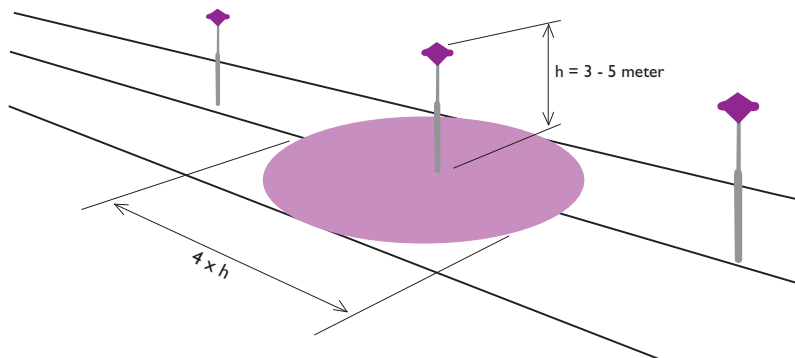

Standaard Lichtplan

Terreinverlichting met LED paaltoparmaturen

UrbanStar BDS100

Townguide BDPI02

Toelichting

Bepaal de montagehoogte aan de hand van de situatietekening
 Bepaal de gewenste verlichtingssterkte
 Bepaal een armatuur met behulp van de grafiek

Vuistregel:

Terreinsbreedte = 4x Masthoogte
 Terreindiepte = 4x Masthoogte

Terreinverlichting met LED paaltoparmaturen

- A** BDS100 1xLED43-3S/740 DRW
BDP102 PCC 1xGRN40/840 DRW
- B** BDS100 1xLED32-3S/740 DRW
BDP102 PCC 1xGRN30/840 DRW
- C** BDS100 1xLED28-3S/740 DRW
BDP102 PCC 1xGRN25/840 DRW
- D** BDS100 1xLED22-3S/740 DRW
BDP102 PCC 1xGRN20/840 DRW
- E** BDS100 1xLED14-3S/740 DRW
BDP102 PCC 1xGRN15/840 DRW

Standaard Lichtplan

Terreinverlichting met LED paaltoparmaturen

Productkenmerken

UrbanStar BDS100

- Terugverdientijd minder dan 6 jaar
- Designvormgeving voor vloeiende integratie in de openbare ruimte
- Superieur lichtbeeld met speciaal breedstralend optiek
- Voorbekabeld (5m) geleverd voor eenvoudige installatie
- Speciale UrbanStar mast verkrijgbaar voor naadloze aansluiting