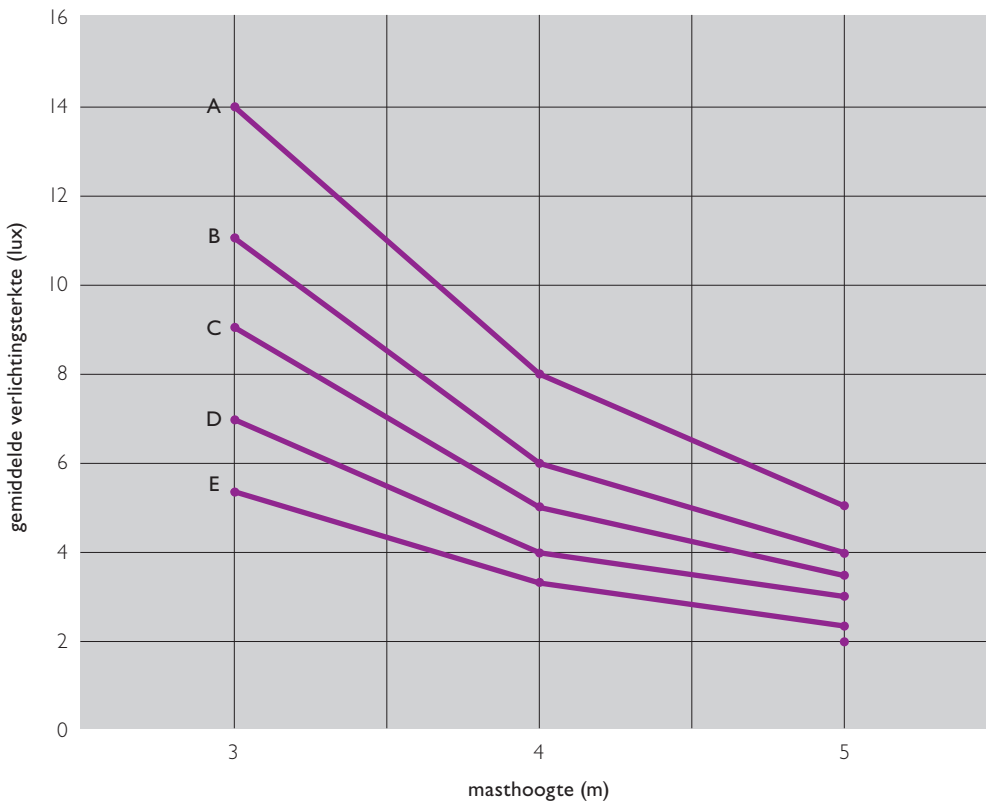

Standaard Lichtplan

Terreinverlichting met LED paaltoparmaturen

UrbanStar BDS100

Townguide BDPI02

Toelichting

Bepaal de montagehoogte aan de hand van de situatietekening
 Bepaal de gewenste verlichtingssterkte
 Bepaal een armatuur met behulp van de grafiek

Vuistregel:

Terreinsbreedte = 4x Masthoogte
 Terreindiepte = 4x Masthoogte

Terreinverlichting met LED paaltoparmaturen

- A** BDS100 1xLED43-3S/740 DRW
BDP102 PCC 1xGRN40/840 DRW
- B** BDS100 1xLED32-3S/740 DRW
BDP102 PCC 1xGRN30/840 DRW
- C** BDS100 1xLED28-3S/740 DRW
BDP102 PCC 1xGRN25/840 DRW
- D** BDS100 1xLED22-3S/740 DRW
BDP102 PCC 1xGRN20/840 DRW
- E** BDS100 1xLED14-3S/740 DRW
BDP102 PCC 1xGRN15/840 DRW

Standaard Lichtplan

Terreinverlichting met LED paaltoparmaturen

Productkenmerken

UrbanStar BDS100

- Terugverdientijd minder dan 6 jaar
- Designvormgeving voor vloeiende integratie in de openbare ruimte
- Superieur lichtbeeld met speciaal breedstralend optiek
- Voorbekabeld (5m) geleverd voor eenvoudige installatie
- Speciale UrbanStar mast verkrijgbaar voor naadloze aansluiting