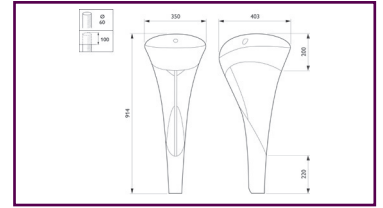

Vuistregel:

Terreinsbreedte = 4x Masthoogte
 Terreindiepte = 4x Masthoogte

Terreinverlichting met LED paaltoparmaturen

- A** BDS100 1xLED43-3S/740 DRW
BDP102 PCC 1xGRN40/840 DRW
- B** BDS100 1xLED32-3S/740 DRW
BDP102 PCC 1xGRN30/840 DRW
- C** BDS100 1xLED28-3S/740 DRW
BDP102 PCC 1xGRN25/840 DRW
- D** BDS100 1xLED22-3S/740 DRW
BDP102 PCC 1xGRN20/840 DRW
- E** BDS100 1xLED14-3S/740 DRW
BDP102 PCC 1xGRN15/840 DRW

UrbanStar BDS100 afmeting in mm

TownGuide BDPI02

- Hoogwaardig design
- Brede reeks opzet-armaturen met samenhangende vormgeving
- Diffuus LED-licht van hoge kwaliteit
- Lange LED-levensduur

TownGuide BDPI02
afmeting in mm