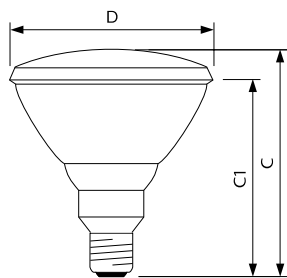

PAR38 E27 Rood

Afmetingen in mm.

R95 E27 Rood

Afmetingen in mm.

Afm. no.	C Max	C1 Max	D Max	Afm. no.	C Max	D Norm
1	136	124	121	1	130	95

Bestelgegevens

EOC	Type aanduiding	Typenummer	MOQ	VRG code	Richtprijs	Afm. no.
12887415	PAR38 IR 150W E27 230V Red 1CT/12	IR150RPAR	12	48	28,60	1
14559840	R95 IR 100W E27 230V Red 1CT/25	INFRARED100W230	25	48	16,45	2

PAR38 E27 Rood

Afmetingen in mm.

BR125 E27 Rood

Afmetingen in mm.

Afm. no.	C Max	C1 Max	D Max	Afm. no.	C Max	D Norm
1	136	124	121	2	183	125

R125 E27 Helder

Afmetingen in mm.

Afm. no.	C Max	D Norm
3	173	125