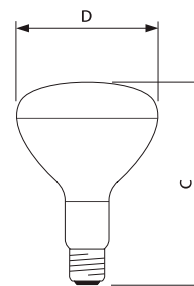

PAR38 E27 Rood

Afmetingen in mm.

R95 E27 Rood

Afmetingen in mm.

Afm. no.	C Max	C1 Max	D Max	Afm. no.	C Max	D Norm
1	136	124	121	1	130	95

Bestelgegevens

EOC	Type aanduiding	Typenummer	MOQ	VRG code	Richtprijs	Afm. no.
12887415	PAR38 IR 150W E27 230V Red 1CT/12	IR150RPAR	12	48	28,60	1
14559840	R95 IR 100W E27 230V Red 1CT/25	INFRARED100W230	25	48	16,45	2

PAR38 E27 Rood

Afmetingen in mm.

BR125 E27 Rood

Afmetingen in mm.

Afm. no.	C Max	C1 Max	D Max	Afm. no.	C Max	D Norm
1	136	124	121	2	183	125

R125 E27 Helder

Afmetingen in mm.

Afm. no.	C Max	D Norm
3	173	125