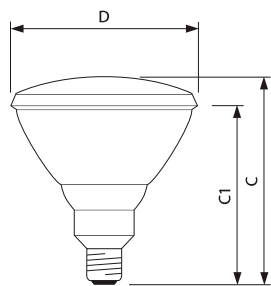

Naaimachine Buisvormig E14

Bestelgegevens

EOC	Type aanduiding	Typenummer	Lichtstroom (lm)	EEL	MOQ	VRG code	Richtprijs
25097150	Appl 20W E14 230-240V T22 CL SM 1CT	T22CL20WE14SM	120	E	100	65	6,10
25023050	Appl 20W B15d 230V T22X51 - CL SM - 1CT	T22X51CL20WBA15	120	E	100	65	6,10

PAR38 E27 Rood

Afmetingen in mm.

R95 E27 Rood

Afmetingen in mm.

Afm. no.	C Max	C1 Max	D Max	Afm. no.	C Max	D Norm
1	136	124	121	1	130	95

Bestelgegevens

EOC	Type aanduiding	Typenummer	MOQ	VRG code	Richtprijs	Afm. no.
12887415	PAR38 IR 150W E27 230V Red 1CT/12	IR150RPAR	12	48	28,60	1
14559840	R95 IR 100W E27 230V Red 1CT/25	INFRARED100W230	25	48	16,45	2