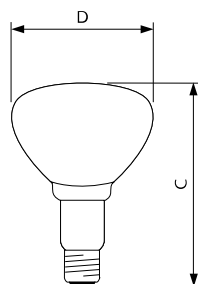

PAR38 E27 Rood

Afmetingen in mm.

R95 E27 Rood

Afmetingen in mm.

Afm. no.	C Max	C1 Max	D Max	Afm. no.	C Max	D Norm
1	136	124	121	1	130	95

Bestelgegevens

EOC	Type aanduiding	Typenummer	MOQ	VRG code	Richtprijs	Afm. no.
12887415	PAR38 IR 150W E27 230V Red 1CT/12	IR150RPAR	12	48	28,60	1
14559840	R95 IR 100W E27 230V Red 1CT/25	INFRARED100W230	25	48	16,45	2

PAR38 E27 Rood

Afmetingen in mm.

BR125 E27 Rood

Afmetingen in mm.

Afm. no.	C Max	C1 Max	D Max	Afm. no.	C Max	D Norm
1	136	124	121	2	183	125

R125 E27 Helder

Afmetingen in mm.

Afm. no.	C Max	D Norm
3	173	125