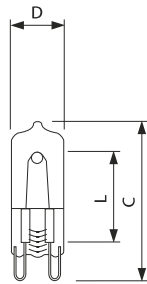

ECOHALO Clickline G9 Helder

Afmetingen in mm.

Afm. no.	C Max	D Max	L Norm
1	45	13	22

Bestelgegevens

EOC	Type aanduiding	Typenummer	Kleur temp. (K)	Lichtstroom (lm)	EEL	MOQ	VRG code	Richtprijs	Afm. no.
86398700	Halogen MV Click 28W G9 230V CL 1CT	ECOHALOCAP28WG9	2800	370	D	100	65	9,80	1
86401400	Halogen MV Click 42W G9 230V CL 1CT	ECOHALOCAP42WG9	2800	630	D	100	65	9,80	1
89577300	Halogen MV Click 18W G9 230V CL 1CT	ECOHALOCAP18WG9	2800	204	D	100	65	9,80	1
89583400	Halogen MV Click 53W G9 230V CL 1CT	ECOHALOCAP53WG9	2800	850	D	100	65	9,80	1