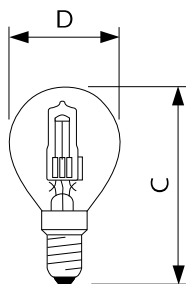

EcoClassic E14 P45 Helder

Afmetingen in mm.

EcoClassic E27 P45 Helder

Afmetingen in mm.

Afm. no.	C Max	D Max	Afm. no.	C Max	D Max
2	80	46	1	74	46

Bestelgegevens

EOC	Type aanduiding	Typenummer	Kleur temp. (K)	Lichtstroom (lm)	EEL	MOQ	VRG code	Richtprijs
83144304	Halogen 18W E14 230V P45 1CT/15 SRP	ECL18WE14P45	2800	204	D	15	65	3,25
83138204	Halogen 18W E27 230V P45 1CT/15 SRP	ECL18WE27P45	2800	204	D	15	65	3,25
83146704	Halogen 28W E14 230V P45 1CT/15 SRP	ECL28WE14P45	2800	370	D	15	65	3,25
83140504	Halogen 28W E27 230V P45 1CT/15 SRP	ECL28WE27P45	2800	370	D	15	65	3,25
83148101	Halogen 42W E14 230V P45 1CT/15 SRP	ECL42WE14P45	2800	630	D	15	65	3,25
83142901	Halogen 42W E27 230V P45 1CT/15 SRP	ECL42WE27P45	2800	630	D	15	65	3,25