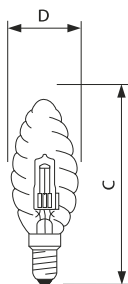

EcoClassic E14 BW35 Helder

Afmetingen in mm.

Afm. no.	C Max	D Max
1	100	36

Bestelgegevens

EOC	Type aanduiding	Typenummer	Kleur temp. (K)	Lichtstroom EEL (lm)		MOQ	VRG code	Richtprijs
82066901	Halogen 18W E14 230V BW35 1CT/15 SRP	ECL18WE14BW35	2800	204	D	15	65	3,25
82070602	Halogen 28W E14 230V BW35 1CT/15 SRP	ECL28WE14BW35	2800	370	D	15	65	3,25
82076801	Halogen 42W E14 230V BW35 1CT/15 SRP	ECL42WE14BW35	2800	630	D	15	65	3,25