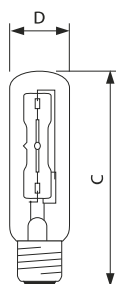

EcoClassic E27 T32 Helder

Afmetingen in mm.

Afm. no.	C Max	D Max
1	103	33

Bestelgegevens

EOC	Type aanduiding	Typenummer	Kleur temp. (K)	Lichtstroom (lm)	EEL	MOQ	VRG code	Richtprijs	Afm. no.
89384700	Halogen 70W E27 230V T32 CL 1CT/10	ECL70WE27T32	2800	1200	D	10	65	6,35	1
89386100	Halogen 105W E27 230V T32 CL 1CT/10	ECL105WE27T32	2800	1980	D	10	65	6,35	1