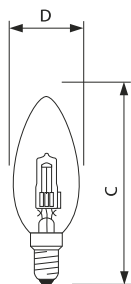

EcoClassic E14 B35 Helder

Afmetingen in mm.

Afm.
no.

C
Max

D
Max

1	100	36
---	-----	----

Bestelgegevens

EOC	Type aanduiding	Typenummer	Kleur temp. (K)	Lichtstroom EEL (lm)		MOQ	VRG code	Richtprijs
82054604	Halogen 18W E14 230V B35 1CT/15 SRP	ECL18WE14B35	2800	204	D	15	65	3,25
25265106	Halogen 28W E14 230V B35 1CT/15 SRP	ECL28WE14B35	2800	370	D	15	65	3,25
82058402	Halogen 42W E14 230V B35 1CT/15 SRP	ECL42WE14B35	2800	630	D	15	65	3,25