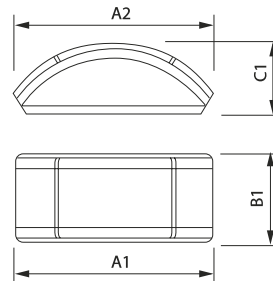

Primaline 70/105

Afmetingen in mm.

Afmetingen in mm.

Afm. no.	A1 Nom	B1 Nom	C1 Nom	Afm. no.	A1 Nom	B1 Nom	C1 Nom
1	110	45	33	2	145	51	33

Bestelgegevens

EOC	Type aanduiding	Typenummer	MOQ	VRG code	Richtprijs	Afm. no.
91266430	Primaline 70 230-240V 50/60Hz	PRIMALINE70	50	43	22,00	1
91268830	Primaline 105 230-240V 50/60Hz	PRIMALINE105	50	43	25,45	1
91270130	Primaline 150 230-240V 50/60Hz	PRIMALINE150	50	43	35,30	2