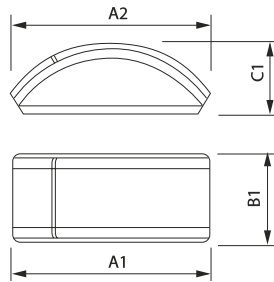

Primaline 70/105

Afmetingen in mm.

Afmetingen in mm.

Afm. no.	A1 Nom	B1 Nom	C1 Nom	Afm. no.	A1 Nom	B1 Nom	C1 Nom
1	110	45	33	2	145	51	33

Bestelgegevens

EOC	Type aanduiding	Typenummer	MOQ	VRG code	Richtprijs	Afm. no.
91266430	Primaline 70 230-240V 50/60Hz	PRIMALINE70	50	43	22,00	1
91268830	Primaline 105 230-240V 50/60Hz	PRIMALINE105	50	43	25,45	1
91270130	Primaline 150 230-240V 50/60Hz	PRIMALINE150	50	43	35,30	2