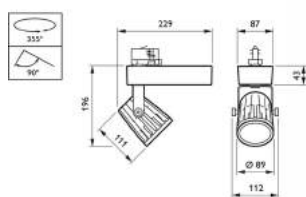

Afmetingen in mm.