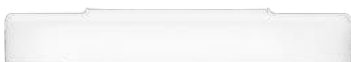

EOC

301853116

VRG

90

Bruto Prijs

84,95

Peace wall lamp

- Lichtbron: spaarlamp 2G11 - 1x 36 W incl. 2900 lm
- Afmetingen: L510 B98 H60
- Kenmerken: Klasse 1, IP20
- Kleur/materiaal: wit - metaal, kunststof
- Elektrische aansluiting: kroonsteen