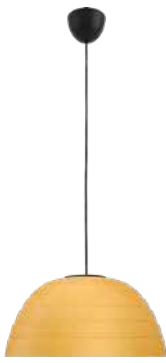

Var pendant LED

- Lichtbron: Power LED - 1x 4,5 W incl. 430 lm
- Afmetingen: H1500 D350
- Kenmerken: Klasse 2, IP20, 20.000 uur
- Kleur/materiaal: oranje - metaal
- Elektrische aansluiting: kroonsteen