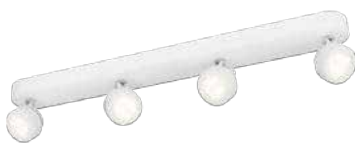

EOC

532744816

VRG

90

Bruto Prijs

169,95

Rimus bar/tube LED

- Lichtbron: Power LED - 4x 3 W incl. 670 lm
- Afmetingen: L633 B70 H95
- Kenmerken: Klasse 1, IP20, 20.000 uur
- Kleur/materiaal: wit - metaal
- Elektrische aansluiting: kroonsteen