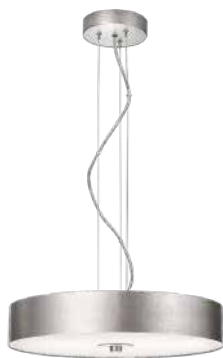

Verklaring van de symbolen

	Aan/uit schakelaar
	Artikel is dimbaar
	Geschikt voor wanddimmer
	In hoogte verstelbaar
	Richtbare lichtbron
	Kan vrij draaien
	Geschikt voor horizontale en verticale montage
	Geschikt voor wand- en plafondmontage
	Infrarood sensor
	Licht in twee richtingen

Amaze pendant

- Lichtbron: TL5 Circular 2GX13 – 1x 60 W incl. 5000 lm
- Afmetingen: D434 H1400
- Kenmerken: Klasse 1, IP20
- Kleur/materiaal: wit – metaal, kunststof
- Elektrische aansluiting: kroonsteen

EOC

402333116

VRG

90

Bruto Prijs

169,95

Amaze pendant

- Lichtbron: TL5 Circular 2GX13 - 1x 60 W incl. 5000 lm
- Afmetingen: D434 H1400
- Kenmerken: Klasse 1, IP20
- Kleur/materiaal: geborsteld aluminium - aluminium, kunststof
- Elektrische aansluiting: kroonsteen

EOC

402334816

VRG

90

Bruto Prijs

169,95

Fair pendant

- Lichtbron: TL5 Circular 2GX13 - 1x 55 W incl. 4200 lm
- Afmetingen: D444 H1600
- Kenmerken: Klasse 1, IP20
- Kleur/materiaal: geborsteld aluminium - glas, metaal
- Elektrische aansluiting: kroonsteen