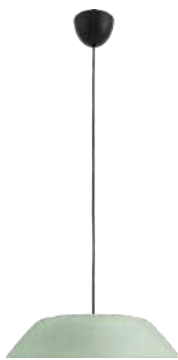

Fado pendant LED

- Lichtbron: Power LED - 1x 4,5 W incl. 430 lm
- Afmetingen: H1500 D355
- Kenmerken: Klasse 2, IP20, 20.000 uur
- Kleur/materiaal: groen - metaal
- Elektrische aansluiting: kroonsteen

EOC
408983316
VRG
90
Bruto Prijs
59,95