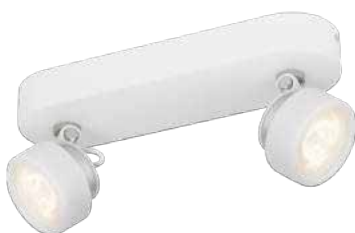

Rimus bar/tube LED

- Lichtbron: Power LED - 2x 3 W incl. 330 lm
- Afmetingen: L243 B70 H95
- Kenmerken: Klasse 1, IP20, 20.000 uur
- Kleur/materiaal: wit - metaal
- Elektrische aansluiting: kroonsteen

EOC

532723116

VRG

90

Bruto Prijs

89,95