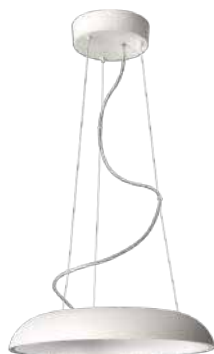

Amaze pendant

- Lichtbron: TL5 Circular 2GX13 – 1x 60 W incl. 5000 lm
- Afmetingen: D434 H1400
- Kenmerken: Klasse 1, IP20
- Kleur/materiaal: wit – metaal, kunststof
- Elektrische aansluiting: kroonsteen