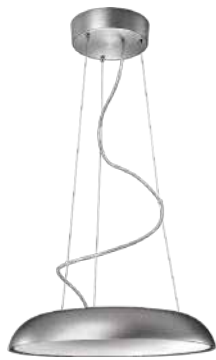

EOC

402333116

VRG

90

Bruto Prijs

169,95

Amaze pendant

- Lichtbron: TL5 Circular 2GX13 - 1x 60 W incl. 5000 lm
- Afmetingen: D434 H1400
- Kenmerken: Klasse 1, IP20
- Kleur/materiaal: geborsteld aluminium - aluminium, kunststof
- Elektrische aansluiting: kroonsteen