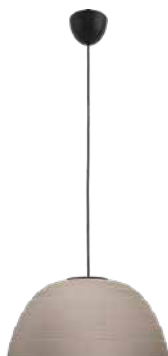

Var pendant LED

- Lichtbron: Power LED - 1x 4,5 W incl. 430 lm
- Afmetingen: H1500 D350
- Kenmerken: Klasse 2, IP20, 20.000 uur
- Kleur/materiaal: grijs - metaal
- Elektrische aansluiting: kroonsteen

EOC

408958716

VRG

90

Bruto Prijs

69,95