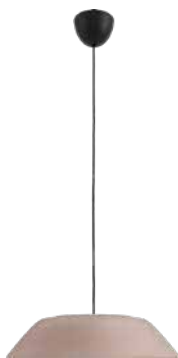

Fado pendant LED

- Lichtbron: Power LED - 1x 4,5 W incl. 430 lm
- Afmetingen: H1500 D355
- Kenmerken: Klasse 2, IP20, 20.000 uur
- Kleur/materiaal: grijs - metaal
- Elektrische aansluiting: kroonsteen

EOC
408988716
VRG
90
Bruto Prijs
59,95