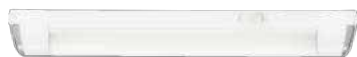

Aromatic under cabinet

- Lichtbron: TL G5 - 1x 8 W incl.
- Afmetingen: L345 B23 H45
- Kenmerken: Klasse 2, IP20
- Kleur/materiaal: wit - kunststof
- Elektrische aansluiting: kroonsteen

EOC

334903116

VRG

90

Bruto Prijs

42,95