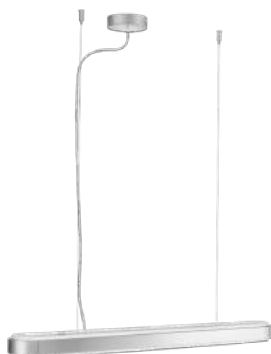

Verklaring van de symbolen

	Aan/uit schakelaar
	Artikel is dimbaar
	Geschikt voor wanddimmer
	In hoogte verstelbaar
	Richtbare lichtbron
	Kan vrij draaien
	Geschikt voor horizontale en verticale montage
	Geschikt voor wand- en plafondmontage
	Infrarood sensor
	Licht in twee richtingen

EOC

403414816

VRG

90

Bruto Prijs

199,95

Attract pendant

- Lichtbron: TL5 HE G5 - 2x 21 W incl. - 2x 1920 lm
- Afmetingen: L925 B120 H1500
- Kenmerken: Klasse 1, IP20
- Kleur/materiaal: wit - metaal, kunststof
- Elektrische aansluiting: kroonsteen

EOC

407143116

VRG

90

Bruto Prijs

299,00

Attract pendant

- Lichtbron: TL5 HE G5 - 2x 21 W incl. 2x 1920 lm
- Afmetingen: L925 B120 H1500
- Kenmerken: Klasse 1, IP20
- Kleur/materiaal: geborsteld aluminium - metaal, kunststof
- Elektrische aansluiting: kroonsteen

EOC

407144816

VRG

90

Bruto Prijs

299,00

Glad pendant

- Lichtbron: spaarlamp E27 - 1x 20 W incl. 1200 lm
- Afmetingen: D280 H1800
- Kenmerken: Klasse 1, IP20
- Kleur/materiaal: wit - glas
- Elektrische aansluiting: kroonsteen