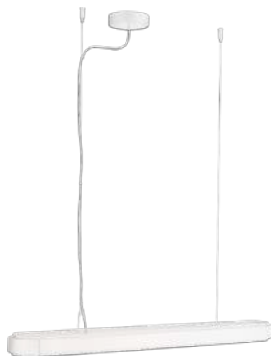

Het grootste deel van de reeks LED-producten is dimbaar. Dit is aangeduid met het -symbool. De dimmer dient een faseafsnijdende dimmer te zijn.

Authentis pendant

- Lichtbron: TL G5 - 1x 28 W incl. 2625 lm
- Afmetingen: L1175 B110 H2062
- Kenmerken: Klasse 1, IP20
- Kleur/materiaal: wit - metaal, kunststof
- Elektrische aansluiting: kroonsteen

EOC

403413116

VRG

90

Bruto Prijs

199,95

Authentis pendant

- Lichtbron: TL G5 - 1x 28 W incl. 2625 lm
- Afmetingen: L1175 B110 H2062
- Kenmerken: Klasse 1, IP20
- Kleur/materiaal: geborsteld aluminium - metaal, kunststof
- Elektrische aansluiting: kroonsteen

EOC

403414816

VRG

90

Bruto Prijs

199,95

Attract pendant

- Lichtbron: TL5 HE G5 - 2x 21 W incl. - 2x 1920 lm
- Afmetingen: L925 B120 H1500
- Kenmerken: Klasse 1, IP20
- Kleur/materiaal: wit - metaal, kunststof
- Elektrische aansluiting: kroonsteen

EOC

407143116

VRG

90

Bruto Prijs

299,00

Attract pendant

- Lichtbron: TL5 HE G5 - 2x 21 W incl. 2x 1920 lm
- Afmetingen: L925 B120 H1500
- Kenmerken: Klasse 1, IP20
- Kleur/materiaal: geborsteld aluminium - metaal, kunststof
- Elektrische aansluiting: kroonsteen