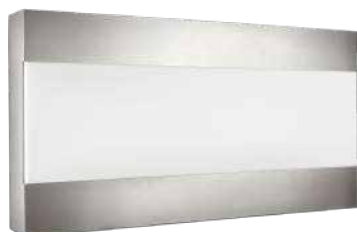

Greenyard wall lantern LED

- Lichtbron: Power LED - 2x 2,5 W incl. 370 lm
- Afmetingen: L338 B44 H178
- Kenmerken: Klasse 2, IP44, 20.000 uur
- Kleur/materiaal: kunststof - roestvrij staal
- Elektrische aansluiting: kroonsteen

EOC

172644716

VRG

90

Bruto Prijs

94,95