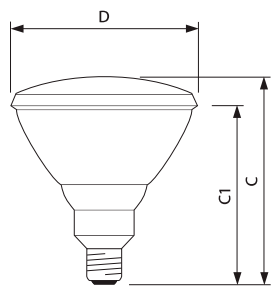

Naaimachine Buisvormig E14

Bestelgegevens

EOC	Type aanduiding	Typenummer	Lichtstroom (lm)	EEL	MOQ	VRG	Richtprijs code
25097150	Appl 20W E14 230-240V T22 CL SM 1CT	T22CL20WE14SM	120	E	100	65	6,10
25023050	Appl 20W B15d 230V T22X51 - CL SM - 1CT	T22X51CL20WBA15	120	E	100	65	6,10

PAR38 E27 Rood

Afmetingen in mm.

R95 E27 Rood

Afmetingen in mm.

Afm. no.	C Max	C1 Max	D Max	Afm. no.	C Max	D Norm
1	136	124	121	1	130	95

Bestelgegevens

EOC	Type aanduiding	Typenummer	MOQ	VRG code	Richtprijs	Afm. no.
12887415	PAR38 IR 150W E27 230V Red 1CT/12	IR150RPAR	12	48	28,60	1
14559840	R95 IR 100W E27 230V Red 1CT/25	INFRARED100W230	25	48	16,45	2