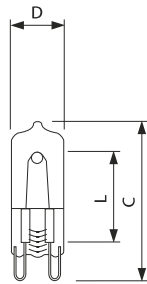

ECOHALO Clickline G9 Helder

Afmetingen in mm.

Afm. no.	C Max	D Max	L Norm
1	45	13	22