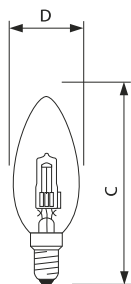

EcoClassic E14 B35 Helder

Afmetingen in mm.

Afm. no.	C Max	D Max
1	100	36