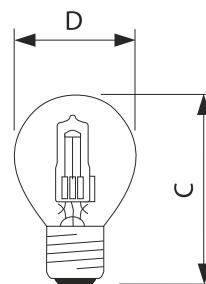

EcoClassic E14 P45 Helder

Afmetingen in mm.

EcoClassic E27 P45 Helder

Afmetingen in mm.

Afm. no.	C Max	D Max	Afm. no.	C Max	D Max
2	80	46	1	74	46