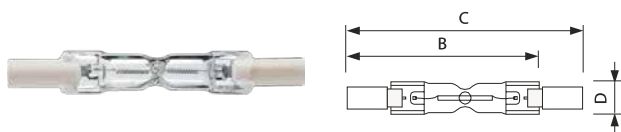

Plusline ES Compact

Afmetingen in mm.

Afm. no.	B Min	B Norm	B Max	C Max	D Max
1	73	75	77	79	12

Bestelgegevens

EOC	Type aanduiding	Typenummer	Kleur temp. (K)	Lichtstroom (lm)	EEL	MOQ	VRG code	Richtprijs	Afm. no.
85223300	Plusline ES 78mm 2y 120W R7s 230V 1BB	PLUSLINECOM120W	2900	2220	D	100	65	9,85	1
85228800	Plusline ES 78mm 2y 80W R7s 230V 1BB	PLUSLINECOM80W	2900	1350	D	100	65	9,85	1
85231800	Plusline ES 78mm 2y 48W R7s 230V 1BB	PLUSLINECOM48W	2900	750	D	100	65	9,85	1