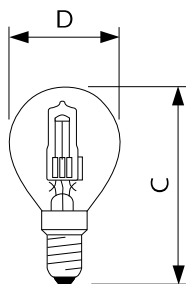

EcoClassic E14 P45 Helder

Afmetingen in mm.

EcoClassic E27 P45 Helder

Afmetingen in mm.

Afm. no.	C Max	D Max	Afm. no.	C Max	D Max
2	80	46	1	74	46