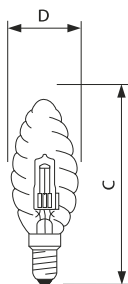

EcoClassic E14 BW35 Helder

Afmetingen in mm.

Afm. no.	C Max	D Max
1	100	36