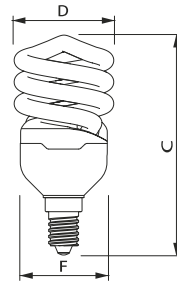

Afmetingen in mm.

Afmetingen in mm.

Afm. no.	C Max	D Max	F Max	Afm. no.	C Max	D Max	F Max
1	105	55	46	6	86	52	49
				7	95	55	49

Tornado Performance

- Spiraalvormige spaarlamp
- Kleurweergave: Ra 82
- Gemiddelde levensduur: 10.000 uur (32 W versie 8.000 uur)
- Lampvoet E14 en E27
- Niet dimbaar

TORNADO PERFORMANCE 15W E27

Afmetingen in mm.

Afmetingen in mm.

Afm. no.	C Max	D Max	F Max	Afm. no.	C Max	D Max	F Max
1	75	44	42	2	85	44	42

Afmetingen in mm.

Afmetingen in mm.

Afm. no.	C Max	D Max	F Max	Afm. no.	C Max	D Max	F Max
3	91	48	46	4	84	48	46

Afmetingen in mm.

Afmetingen in mm.

Afm. no.	C Max	D Max	F Max	Afm. no.	C Max	D Max	F Max
5	94	48	46	6	101	48	46

Afmetingen in mm.

Afmetingen in mm.

Afm. no.	C Max	D Max	F Max	Afm. no.	C Max	D Max	F Max
7	105	52	50	8	114	57	55

Afmetingen in mm.

Afmetingen in mm.

Afm. no.	C Max	D Max	F Max	Afm. no.	C Max	D Max	F Max
9	116	62	60	10	149	72	70

Bestelgegevens

E14

EOC	Type aanduiding	Typenummer	Kleur temp. (K)	Lichtstroom (lm)	EEL	MOQ	VRG code	Richtprijs	Afm. no.
11690500	Tornado T2 5W WW E14 220-240V 1PF/6	TORN10Y5WE14	2700	270	A	6	65	7,95	2
11716200	Tornado T2 8W WW E14 220-240V 1PF/6	TORN10Y8WE14	2700	505	A	6	65	7,95	5
11724700	Tornado T2 12W WW E14 220-240V 1PF/6	TORN10Y12WE14	2700	741	A	6	65	7,95	6