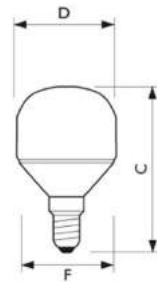

- 80% energiebesparing ten opzichte van gloeilamp
- Kaarsvorm met sfeerol zacht licht

Softone Bulb A55 11W E27

Afmetingen in mm.

Softone Kogel 5W E14

Afmetingen in mm.

Afm. no.	C Max	D Max	F Max	Afm. no.	C Max	D Max	F Max
1	107	55	50	4	82	52	47
2	123	64	59	5	90	55	50
3	135	70	65				