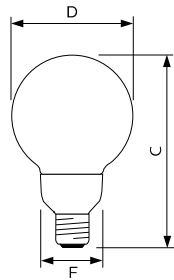

- 80% energiebesparing ten opzichte van gloeilamp
- Bolvormige lamp met lange levensduur

Softone Globe Ø 120mm 16W E27

Afmetingen in mm.

Afm. no.	C Max	D Max	F Max
1	154	93	49
2	180	120	49

Bestelgegevens

EOC	Type aanduiding	Typenummer	Kleur temp. (K)	Lichtstroom (lm)	EEL	MOQ	VRG code	Richtprijs	Afm. no.
83015945	Softone Globe 20W WW E27 G120 1CH/4	SOFTGLOBE20WG12	2700	1140	A	4	65	17,05	2