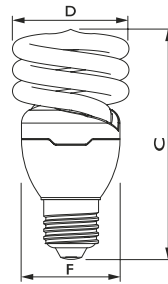

TORNADO PERFORMANCE 15W E27

Afmetingen in mm.

Afmetingen in mm.

Afm. no.	C Max	D Max	F Max	Afm. no.	C Max	D Max	F Max
1	75	44	42	2	85	44	42

Afmetingen in mm.

Afmetingen in mm.

Afm. no.	C Max	D Max	F Max	Afm. no.	C Max	D Max	F Max
3	91	48	46	4	84	48	46

Afmetingen in mm.

Afmetingen in mm.

Afm. no.	C Max	D Max	F Max	Afm. no.	C Max	D Max	F Max
5	94	48	46	6	101	48	46

Afmetingen in mm.

Afmetingen in mm.

Afm. no.	C Max	D Max	F Max	Afm. no.	C Max	D Max	F Max
7	105	52	50	8	114	57	55

Afmetingen in mm.

Afmetingen in mm.

Afm. no.	C Max	D Max	F Max	Afm. no.	C Max	D Max	F Max
9	116	62	60	10	149	72	70

Bestelgegevens

E14

EOC	Type aanduiding	Typenummer	Kleur temp. (K)	Lichtstroom (lm)	EEL	MOQ	VRG code	Richtprijs	Afm. no.
11690500	Tornado T2 5W WW E14 220-240V 1PF/6	TORN10Y5WE14	2700	270	A	6	65	7,95	2
11716200	Tornado T2 8W WW E14 220-240V 1PF/6	TORN10Y8WE14	2700	505	A	6	65	7,95	5
11724700	Tornado T2 12W WW E14 220-240V 1PF/6	TORN10Y12WE14	2700	741	A	6	65	7,95	6