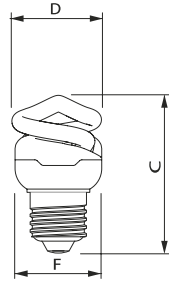

Softone Flame Kaars 5 W E14

Afmetingen in mm.

Softone Flame Bulb 11 W E27

Afmetingen in mm.

Afm. no.	C Max	D Max	F Max	Afm. no.	C Max	D Max	F Max
2	104	39	39	4	82	52	49
3	117	40	40	5	90	55	49

Softone Flame Kogel 5 W E27

Afmetingen in mm.

Afmetingen in mm.

Afm. no.	C Max	D Max	F Max	Afm. no.	C Max	D Max	F Max
1	105	55	46	6	86	52	49
				7	95	55	49

Tornado Performance

- Spiraalvormige spaarlamp
- Kleurweergave: Ra 82
- Gemiddelde levensduur: 10.000 uur (32 W versie 8.000 uur)
- Lampvoet E14 en E27
- Niet dimbaar

TORNADO PERFORMANCE 15W E27

Afmetingen in mm.

Afmetingen in mm.

Afm. no.	C Max	D Max	F Max	Afm. no.	C Max	D Max	F Max
1	75	44	42	2	85	44	42

Afmetingen in mm.

Afmetingen in mm.

Afm. no.	C Max	D Max	F Max	Afm. no.	C Max	D Max	F Max
3	91	48	46	4	84	48	46

Afmetingen in mm.

Afmetingen in mm.

Afm. no.	C Max	D Max	F Max	Afm. no.	C Max	D Max	F Max
5	94	48	46	6	101	48	46

Afmetingen in mm.

Afmetingen in mm.

Afm. no.	C Max	D Max	F Max	Afm. no.	C Max	D Max	F Max
7	105	52	50	8	114	57	55