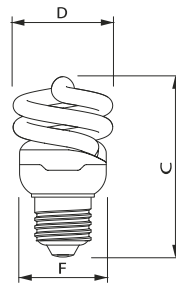

Afmetingen in mm.

Afmetingen in mm.

Afm. no.	C Max	D Max	F Max	Afm. no.	C Max	D Max	F Max
1	105	55	46	6	86	52	49
				7	95	55	49

Tornado Performance

- Spiraalvormige spaarlamp
- Kleurweergave: Ra 82
- Gemiddelde levensduur: 10.000 uur (32 W versie 8.000 uur)
- Lampvoet E14 en E27
- Niet dimbaar

TORNADO PERFORMANCE 15W E27

Afmetingen in mm.

Afmetingen in mm.

Afm. no.	C Max	D Max	F Max	Afm. no.	C Max	D Max	F Max
1	75	44	42	2	85	44	42

Afmetingen in mm.

Afmetingen in mm.

Afm. no.	C Max	D Max	F Max	Afm. no.	C Max	D Max	F Max
3	91	48	46	4	84	48	46

Afmetingen in mm.

Afmetingen in mm.

Afm. no.	C Max	D Max	F Max	Afm. no.	C Max	D Max	F Max
5	94	48	46	6	101	48	46

Afmetingen in mm.

Afmetingen in mm.

Afm. no.	C Max	D Max	F Max	Afm. no.	C Max	D Max	F Max
7	105	52	50	8	114	57	55

Afmetingen in mm.

Afmetingen in mm.

Afm. no.	C Max	D Max	F Max	Afm. no.	C Max	D Max	F Max
9	116	62	60	10	149	72	70

Bestelgegevens

E14

EOC	Type aanduiding	Typenummer	Kleur temp. (K)	Lichtstroom (lm)	EEL	MOQ	VRG code	Richtprijs	Afm. no.
11690500	Tornado T2 5W WW E14 220-240V 1PF/6	TORN10Y5WE14	2700	270	A	6	65	7,95	2
11716200	Tornado T2 8W WW E14 220-240V 1PF/6	TORN10Y8WE14	2700	505	A	6	65	7,95	5
11724700	Tornado T2 12W WW E14 220-240V 1PF/6	TORN10Y12WE14	2700	741	A	6	65	7,95	6