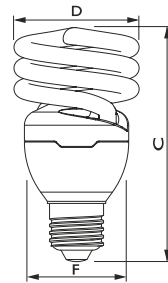

TORNADO PERFORMANCE 15W E27

Afmetingen in mm.

Afmetingen in mm.

Afm. no.	C Max	D Max	F Max	Afm. no.	C Max	D Max	F Max
1	75	44	42	2	85	44	42

Afmetingen in mm.

Afmetingen in mm.

Afm. no.	C Max	D Max	F Max	Afm. no.	C Max	D Max	F Max
3	91	48	46	4	84	48	46

Afmetingen in mm.

Afmetingen in mm.

Afm. no.	C Max	D Max	F Max	Afm. no.	C Max	D Max	F Max
5	94	48	46	6	101	48	46

Afmetingen in mm.

Afmetingen in mm.

Afm. no.	C Max	D Max	F Max	Afm. no.	C Max	D Max	F Max
7	105	52	50	8	114	57	55

Afmetingen in mm.

Afmetingen in mm.

Afm. no.	C Max	D Max	F Max	Afm. no.	C Max	D Max	F Max
9	116	62	60	10	149	72	70

Bestelgegevens

E14

EOC	Type aanduiding	Typenummer	Kleur temp. (K)	Lichtstroom (lm)	EEL	MOQ	VRG code	Richtprijs	Afm. no.
11690500	Tornado T2 5W WW E14 220-240V 1PF/6	TORN10Y5WE14	2700	270	A	6	65	7,95	2
11716200	Tornado T2 8W WW E14 220-240V 1PF/6	TORN10Y8WE14	2700	505	A	6	65	7,95	5
11724700	Tornado T2 12W WW E14 220-240V 1PF/6	TORN10Y12WE14	2700	741	A	6	65	7,95	6