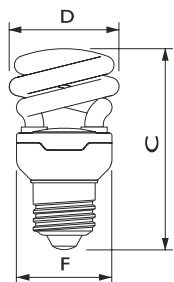

TORNADO PERFORMANCE 15W E27

Afmetingen in mm.

Afmetingen in mm.

Afm. no.	C Max	D Max	F Max	Afm. no.	C Max	D Max	F Max
1	75	44	42	2	85	44	42

Afmetingen in mm.

Afmetingen in mm.

Afm. no.	C Max	D Max	F Max	Afm. no.	C Max	D Max	F Max
3	91	48	46	4	84	48	46

Afmetingen in mm.

Afmetingen in mm.

Afm. no.	C Max	D Max	F Max	Afm. no.	C Max	D Max	F Max
5	94	48	46	6	101	48	46

Afmetingen in mm.

Afmetingen in mm.

Afm. no.	C Max	D Max	F Max	Afm. no.	C Max	D Max	F Max
7	105	52	50	8	114	57	55

Afmetingen in mm.

Afmetingen in mm.

Afm. no.	C Max	D Max	F Max	Afm. no.	C Max	D Max	F Max
9	116	62	60	10	149	72	70

Bestelgegevens

E14

EOC	Type aanduiding	Typenummer	Kleur temp. (K)	Lichtstroom (lm)	EEL	MOQ	VRG code	Richtprijs	Afm. no.
11690500	Tornado T2 5W WW E14 220-240V 1PF/6	TORN10Y5WE14	2700	270	A	6	65	7,95	2
11716200	Tornado T2 8W WW E14 220-240V 1PF/6	TORN10Y8WE14	2700	505	A	6	65	7,95	5
11724700	Tornado T2 12W WW E14 220-240V 1PF/6	TORN10Y12WE14	2700	741	A	6	65	7,95	6

Tornado T3 20W E27 Dimmable

Afmetingen in mm.

**Afm.
no.**

**C
Max**

**D
Max**

**F
Max**

1	125	69	53
---	-----	----	----