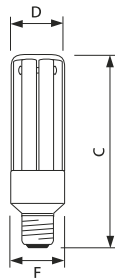

- 80% energiebesparing ten opzichte van gloeilamp
- Speciaal geschikt voor buiten

PL E Polar

Afmetingen in mm.

Afm. no.	C Max	D Max	F Max
1	158	51	48
2	143	51	48

Bestelgegevens

EOC	Type aanduiding	Typenummer	Kleur temp. (K)	Lichtstroom (lm)	EEL	MOQ	VRG code	Richtprijs	Afm. no.
66003910	MASTER PL-E Polar 20W/827 E27 1CH/6	PLEPOLAR20WE27	2700	1200	A	6	65	19,90	2
66005310	MASTER PL-E Polar 23W/827 E27 1CH/6	PLEPOLAR23WE27	2700	1485	A	6	65	19,90	1