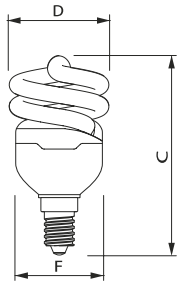

Afmetingen in mm.

Afmetingen in mm.

Afm. no.	C Max	D Max	F Max	Afm. no.	C Max	D Max	F Max
1	105	55	46	6	86	52	49
				7	95	55	49

Tornado Performance

- Spiraalvormige spaarlamp
- Kleurweergave: Ra 82
- Gemiddelde levensduur: 10.000 uur (32 W versie 8.000 uur)
- Lampvoet E14 en E27
- Niet dimbaar

TORNADO PERFORMANCE 15W E27

Afmetingen in mm.

Afmetingen in mm.

Afm. no.	C Max	D Max	F Max	Afm. no.	C Max	D Max	F Max
1	75	44	42	2	85	44	42

Afmetingen in mm.

Afmetingen in mm.

Afm. no.	C Max	D Max	F Max	Afm. no.	C Max	D Max	F Max
3	91	48	46	4	84	48	46

Afmetingen in mm.

Afmetingen in mm.

Afm. no.	C Max	D Max	F Max	Afm. no.	C Max	D Max	F Max
5	94	48	46	6	101	48	46

Afmetingen in mm.

Afmetingen in mm.

Afm. no.	C Max	D Max	F Max	Afm. no.	C Max	D Max	F Max
7	105	52	50	8	114	57	55

Afmetingen in mm.

Afmetingen in mm.

Afm. no.	C Max	D Max	F Max	Afm. no.	C Max	D Max	F Max
9	116	62	60	10	149	72	70

Bestelgegevens

E14

EOC	Type aanduiding	Typenummer	Kleur temp. (K)	Lichtstroom (lm)	EEL	MOQ	VRG code	Richtprijs	Afm. no.
11690500	Tornado T2 5W WW E14 220-240V 1PF/6	TORN10Y5WE14	2700	270	A	6	65	7,95	2
11716200	Tornado T2 8W WW E14 220-240V 1PF/6	TORN10Y8WE14	2700	505	A	6	65	7,95	5
11724700	Tornado T2 12W WW E14 220-240V 1PF/6	TORN10Y12WE14	2700	741	A	6	65	7,95	6