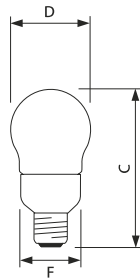

Afmetingen in mm.

Afm. no.	C Max	D Max	F Max
1	119	60	49
2	126	65	49
3	135	65	49
4	150	70	49
5	160	75	49