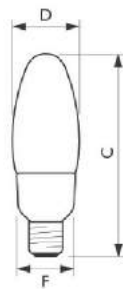

- 80% energiebesparing ten opzichte van gloeilamp
- Kaarsvorm met sfeervol zacht licht

Softone Kaars 5W E14

Afmetingen in mm.

Softone Gedraaide Kaars 8W E14

Afmetingen in mm.

Afm. no.	C Max	D Max	F Max	Afm. no.	C Max	D Max	F Max
1	104	39	39	1	104	39	39
2	117	40	40	2	117	40	40
3	123	45	45				

TORNADO PERFORMANCE 15W E27

Afmetingen in mm.

Afmetingen in mm.

Afm. no.	C Max	D Max	F Max	Afm. no.	C Max	D Max	F Max
1	75	44	42	2	85	44	42

Afmetingen in mm.

Afmetingen in mm.

Afm. no.	C Max	D Max	F Max	Afm. no.	C Max	D Max	F Max
3	91	48	46	4	84	48	46