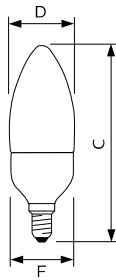

Softone Flame Kaars 5 W E14

Afmetingen in mm.

Softone Flame Bulb 11 W E27

Afmetingen in mm.

Afm. no.	C Max	D Max	F Max	Afm. no.	C Max	D Max	F Max
2	104	39	39	4	82	52	49
3	117	40	40	5	90	55	49

Softone Flame Kogel 5 W E27

TORNADO PERFORMANCE 15W E27

Afmetingen in mm.

Afmetingen in mm.

Afm. no.	C Max	D Max	F Max	Afm. no.	C Max	D Max	F Max
1	75	44	42	2	85	44	42

Afmetingen in mm.

Afmetingen in mm.

Afm. no.	C Max	D Max	F Max	Afm. no.	C Max	D Max	F Max
3	91	48	46	4	84	48	46