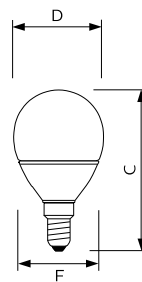

Softone Flame Kaars 5 W E14

Afmetingen in mm.

Softone Flame Bulb 11 W E27

Afmetingen in mm.

Afm. no.	C Max	D Max	F Max	Afm. no.	C Max	D Max	F Max
2	104	39	39	4	82	52	49
3	117	40	40	5	90	55	49

Softone Flame Kogel 5 W E27

Afmetingen in mm.

Afmetingen in mm.

Afm. no.	C Max	D Max	F Max	Afm. no.	C Max	D Max	F Max
1	105	55	46	6	86	52	49
				7	95	55	49

Tornado Performance

- Spiraalvormige spaarlamp
- Kleurweergave: Ra 82
- Gemiddelde levensduur: 10.000 uur (32 W versie 8.000 uur)
- Lampvoet E14 en E27
- Niet dimbaar

TORNADO PERFORMANCE 15W E27

Afmetingen in mm.

Afmetingen in mm.

Afm. no.	C Max	D Max	F Max	Afm. no.	C Max	D Max	F Max
1	75	44	42	2	85	44	42

Afmetingen in mm.

Afmetingen in mm.

Afm. no.	C Max	D Max	F Max	Afm. no.	C Max	D Max	F Max
3	91	48	46	4	84	48	46