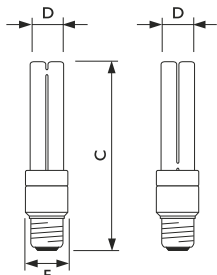

- Top model spaarlamp met levensduur van 15.000 uur
- 80% energiebesparing ten opzichte van gloeilamp
- Hoge en lage wattages

PL-E 15W E27

Afmetingen in mm.

Afmetingen in mm.

Afm. no.	C Max	D Max	F Max	Afm. no.	C Max	D Max	F Max
1	118	28	34	3	126	40	48
2	141	28	34	4	137	40	48
				5	152	40	48
				6	174	40	48
				7	196	40	48