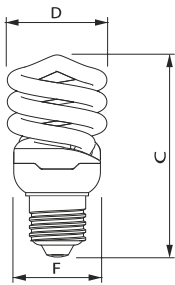

Afmetingen in mm.

Afmetingen in mm.

Afm. no.	C Max	D Max	F Max	Afm. no.	C Max	D Max	F Max
1	105	55	46	6	86	52	49
				7	95	55	49

Tornado Performance

- Spiraalvormige spaarlamp
- Kleurweergave: Ra 82
- Gemiddelde levensduur: 10.000 uur (32 W versie 8.000 uur)
- Lampvoet E14 en E27
- Niet dimbaar

TORNADO PERFORMANCE 15W E27

Afmetingen in mm.

Afmetingen in mm.

Afm. no.	C Max	D Max	F Max	Afm. no.	C Max	D Max	F Max
1	75	44	42	2	85	44	42

Afmetingen in mm.

Afmetingen in mm.

Afm. no.	C Max	D Max	F Max	Afm. no.	C Max	D Max	F Max
3	91	48	46	4	84	48	46

Afmetingen in mm.

Afmetingen in mm.

Afm. no.	C Max	D Max	F Max	Afm. no.	C Max	D Max	F Max
5	94	48	46	6	101	48	46

Afmetingen in mm.

Afmetingen in mm.

Afm. no.	C Max	D Max	F Max	Afm. no.	C Max	D Max	F Max
7	105	52	50	8	114	57	55

Afmetingen in mm.

Afmetingen in mm.

Afm. no.	C Max	D Max	F Max	Afm. no.	C Max	D Max	F Max
9	116	62	60	10	149	72	70

Bestelgegevens

E14

EOC	Type aanduiding	Typenummer	Kleur temp. (K)	Lichtstroom (lm)	EEL	MOQ	VRG code	Richtprijs	Afm. no.
11690500	Tornado T2 5W WW E14 220-240V 1PF/6	TORN10Y5WE14	2700	270	A	6	65	7,95	2
11716200	Tornado T2 8W WW E14 220-240V 1PF/6	TORN10Y8WE14	2700	505	A	6	65	7,95	5
11724700	Tornado T2 12W WW E14 220-240V 1PF/6	TORN10Y12WE14	2700	741	A	6	65	7,95	6