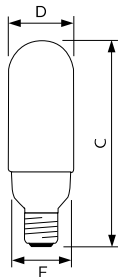

Afmetingen in mm.

Afm. no.	C Max	D Max	F Max
1	135	50	49
2	152	50	49