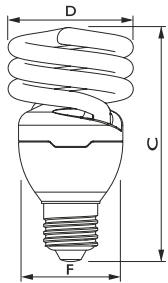

TORNADO PERFORMANCE 15W E27

Afmetingen in mm.

Afmetingen in mm.

Afm. no.	C Max	D Max	F Max	Afm. no.	C Max	D Max	F Max
1	75	44	42	2	85	44	42

Afmetingen in mm.

Afmetingen in mm.

Afm. no.	C Max	D Max	F Max	Afm. no.	C Max	D Max	F Max
3	91	48	46	4	84	48	46

Afmetingen in mm.

Afmetingen in mm.

Afm. no.	C Max	D Max	F Max	Afm. no.	C Max	D Max	F Max
5	94	48	46	6	101	48	46

Afmetingen in mm.

Afmetingen in mm.

Afm. no.	C Max	D Max	F Max	Afm. no.	C Max	D Max	F Max
7	105	52	50	8	114	57	55

Afmetingen in mm.

Afmetingen in mm.

Afm. no.	C Max	D Max	F Max	Afm. no.	C Max	D Max	F Max
9	116	62	60	10	149	72	70

Bestelgegevens

E14

EOC	Type aanduiding	Typenummer	Kleur temp. (K)	Lichtstroom (lm)	EEL	MOQ	VRG code	Richtprijs	Afm. no.
11690500	Tornado T2 5W WW E14 220-240V 1PF/6	TORN10Y5WE14	2700	270	A	6	65	7,95	2
11716200	Tornado T2 8W WW E14 220-240V 1PF/6	TORN10Y8WE14	2700	505	A	6	65	7,95	5
11724700	Tornado T2 12W WW E14 220-240V 1PF/6	TORN10Y12WE14	2700	741	A	6	65	7,95	6