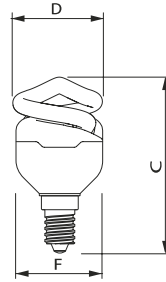

Softone Flame Kaars 5 W E14

Afmetingen in mm.

Softone Flame Bulb 11 W E27

Afmetingen in mm.

Afm. no.	C Max	D Max	F Max	Afm. no.	C Max	D Max	F Max
2	104	39	39	4	82	52	49
3	117	40	40	5	90	55	49

Softone Flame Kogel 5 W E27

Afmetingen in mm.

Afmetingen in mm.

Afm. no.	C Max	D Max	F Max	Afm. no.	C Max	D Max	F Max
1	105	55	46	6	86	52	49
				7	95	55	49

Tornado Performance

- Spiraalvormige spaarlamp
- Kleurweergave: Ra 82
- Gemiddelde levensduur: 10.000 uur (32 W versie 8.000 uur)
- Lampvoet E14 en E27
- Niet dimbaar

TORNADO PERFORMANCE 15W E27

Afmetingen in mm.

Afmetingen in mm.

Afm. no.	C Max	D Max	F Max	Afm. no.	C Max	D Max	F Max
1	75	44	42	2	85	44	42

Afmetingen in mm.

Afmetingen in mm.

Afm. no.	C Max	D Max	F Max	Afm. no.	C Max	D Max	F Max
3	91	48	46	4	84	48	46

Afmetingen in mm.

Afmetingen in mm.

Afm. no.	C Max	D Max	F Max	Afm. no.	C Max	D Max	F Max
5	94	48	46	6	101	48	46

Afmetingen in mm.

Afmetingen in mm.

Afm. no.	C Max	D Max	F Max	Afm. no.	C Max	D Max	F Max
7	105	52	50	8	114	57	55