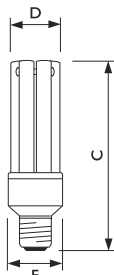

- Top model spaarlamp met levensduur van 15.000 uur
- 80% energiebesparing ten opzichte van gloeilamp
- Hoge en lage wattages

PL-E 15W E27

Afmetingen in mm.

Afmetingen in mm.

Afm. no.	C Max	D Max	F Max	Afm. no.	C Max	D Max	F Max
1	118	28	34	3	126	40	48
2	141	28	34	4	137	40	48
				5	152	40	48
				6	174	40	48
				7	196	40	48