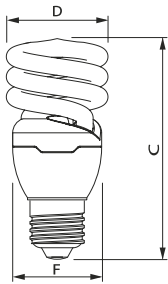

Afmetingen in mm.

Afmetingen in mm.

Afm. no.	C Max	D Max	F Max	Afm. no.	C Max	D Max	F Max
1	105	55	46	6	86	52	49
				7	95	55	49

Tornado Performance

- Spiraalvormige spaarlamp
- Kleurweergave: Ra 82
- Gemiddelde levensduur: 10.000 uur (32 W versie 8.000 uur)
- Lampvoet E14 en E27
- Niet dimbaar

TORNADO PERFORMANCE 15W E27

Afmetingen in mm.

Afmetingen in mm.

Afm. no.	C Max	D Max	F Max	Afm. no.	C Max	D Max	F Max
1	75	44	42	2	85	44	42

Afmetingen in mm.

Afmetingen in mm.

Afm. no.	C Max	D Max	F Max	Afm. no.	C Max	D Max	F Max
3	91	48	46	4	84	48	46

Afmetingen in mm.

Afmetingen in mm.

Afm. no.	C Max	D Max	F Max	Afm. no.	C Max	D Max	F Max
5	94	48	46	6	101	48	46

Afmetingen in mm.

Afmetingen in mm.

Afm. no.	C Max	D Max	F Max	Afm. no.	C Max	D Max	F Max
7	105	52	50	8	114	57	55

Afmetingen in mm.

Afmetingen in mm.

Afm. no.	C Max	D Max	F Max	Afm. no.	C Max	D Max	F Max
9	116	62	60	10	149	72	70

Bestelgegevens

E14

EOC	Type aanduiding	Typenummer	Kleur temp. (K)	Lichtstroom (lm)	EEL	MOQ	VRG code	Richtprijs	Afm. no.
11690500	Tornado T2 5W WW E14 220-240V 1PF/6	TORN10Y5WE14	2700	270	A	6	65	7,95	2
11716200	Tornado T2 8W WW E14 220-240V 1PF/6	TORN10Y8WE14	2700	505	A	6	65	7,95	5
11724700	Tornado T2 12W WW E14 220-240V 1PF/6	TORN10Y12WE14	2700	741	A	6	65	7,95	6