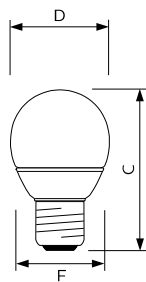

Softone Flame Kaars 5 W E14

Afmetingen in mm.

Softone Flame Bulb 11 W E27

Afmetingen in mm.

Afm. no.	C Max	D Max	F Max	Afm. no.	C Max	D Max	F Max
2	104	39	39	4	82	52	49
3	117	40	40	5	90	55	49

Softone Flame Kogel 5 W E27

Afmetingen in mm.

Afmetingen in mm.

Afm. no.	C Max	D Max	F Max	Afm. no.	C Max	D Max	F Max
1	105	55	46	6	86	52	49
				7	95	55	49

Tornado Performance

- Spiraalvormige spaarlamp
- Kleurweergave: Ra 82
- Gemiddelde levensduur: 10.000 uur (32 W versie 8.000 uur)
- Lampvoet E14 en E27
- Niet dimbaar

TORNADO PERFORMANCE 15W E27

Afmetingen in mm.

Afmetingen in mm.

Afm. no.	C Max	D Max	F Max	Afm. no.	C Max	D Max	F Max
1	75	44	42	2	85	44	42

Afmetingen in mm.

Afmetingen in mm.

Afm. no.	C Max	D Max	F Max	Afm. no.	C Max	D Max	F Max
3	91	48	46	4	84	48	46

Afmetingen in mm.

Afmetingen in mm.

Afm. no.	C Max	D Max	F Max	Afm. no.	C Max	D Max	F Max
5	94	48	46	6	101	48	46

Afmetingen in mm.

Afmetingen in mm.

Afm. no.	C Max	D Max	F Max	Afm. no.	C Max	D Max	F Max
7	105	52	50	8	114	57	55