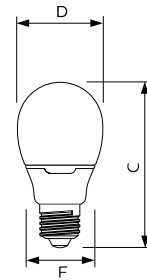

Softone Flame Kaars 5 W E14

Afmetingen in mm.

Softone Flame Bulb 11 W E27

Afmetingen in mm.

Afm. no.	C Max	D Max	F Max	Afm. no.	C Max	D Max	F Max
2	104	39	39	4	82	52	49
3	117	40	40	5	90	55	49

Softone Flame Kogel 5 W E27

TORNADO PERFORMANCE 15W E27

Afmetingen in mm.

Afmetingen in mm.

Afm. no.	C Max	D Max	F Max	Afm. no.	C Max	D Max	F Max
1	75	44	42	2	85	44	42

Afmetingen in mm.

Afmetingen in mm.

Afm. no.	C Max	D Max	F Max	Afm. no.	C Max	D Max	F Max
3	91	48	46	4	84	48	46