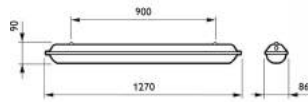

TCW060 1xTL-D36W HF
Afmetingen in mm.