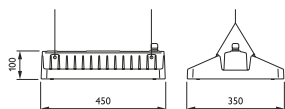

BY470P

BY470P Afmetingen in mm.

BY471P

BY471P Afmetingen in mm.

BY471Z MBA SI Montagebeugel

Bestelgegevens

GentleSpace 13.000 Lumen (250W HPI replacement)

EOC	Type aanduiding	Typenummer	MOQ	VRG code	Gewicht (KG)	Richtprijs
4	32183600 BY470P GRN130S/840 PSD HRO GC SI	BY470P1384HRS	1	89	10,90	800,00
4	32221500 BY470P GRN130S/840 PSD MB AC BR SI	BY470P1384MBACB	1	89	12,70	935,00
4	32181200 BY470P GRN130S/840 PSD MB GC SI	BY470P1384MBS	1	89	10,90	800,00
4	32220800 BY470P GRN130S/840 PSD WB AC BR SI	BY470P1384WBACB	1	89	12,70	935,00
4	32187400 BY470P GRN130S/840 PSD WB GC BR SI SWP	BY470P1384WBBSW	1	89	12,70	985,00
4	32250500 BY470P GRN130S/840 PSD WB GC BR WH SWP	BY470P1384WBWSW	1	89	12,70	985,00
4	32184300 BY470P GRN130S/840 PSD WB GC BR SI	BY470P1384WBB	1	89	12,70	890,00
4	32231400 BY470P GRN130S/840 PSD WB GC BR WH	BY470P1384WBBWH	1	89	12,70	890,00
4	32180500 BY470P GRN130S/840 PSD WB GC SI	BY470P1384WBS	1	89	10,90	800,00
4	32228400 BY470P GRN130S/840 PSD WB GC WH	BY470P1384WBWH	1	89	10,90	800,00
4	32296300 BY470P GRN130S/840 PSD-CLO WB GC BR SI S	BY470P1384CWBSW	1	89	12,70	985,00