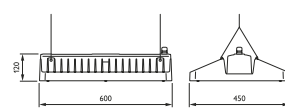

BY470P

BY470P Afmetingen in mm.

BY471P

BY471P Afmetingen in mm.

BY471Z MBA SI Montagebeugel

Bestelgegevens

GentleSpace 13.000 Lumen (250W HPI replacement)

EOC	Type aanduiding	Typenummer	MOQ	VRG code	Gewicht (KG)	Richtprijs
4	32183600 BY470P GRN130S/840 PSD HRO GC SI	BY470P1384HRS	1	89	10,90	800,00
4	32221500 BY470P GRN130S/840 PSD MB AC BR SI	BY470P1384MBACB	1	89	12,70	935,00
4	32181200 BY470P GRN130S/840 PSD MB GC SI	BY470P1384MBS	1	89	10,90	800,00
4	32220800 BY470P GRN130S/840 PSD WB AC BR SI	BY470P1384WBACB	1	89	12,70	935,00
4	32187400 BY470P GRN130S/840 PSD WB GC BR SI SWP	BY470P1384WBBSW	1	89	12,70	985,00
4	32250500 BY470P GRN130S/840 PSD WB GC BR WH SWP	BY470P1384WBWSW	1	89	12,70	985,00
4	32184300 BY470P GRN130S/840 PSD WB GC BR SI	BY470P1384WBB	1	89	12,70	890,00
4	32231400 BY470P GRN130S/840 PSD WB GC BR WH	BY470P1384WBBWH	1	89	12,70	890,00
4	32180500 BY470P GRN130S/840 PSD WB GC SI	BY470P1384WBS	1	89	10,90	800,00
4	32228400 BY470P GRN130S/840 PSD WB GC WH	BY470P1384WBWH	1	89	10,90	800,00
4	32296300 BY470P GRN130S/840 PSD-CLO WB GC BR SI S	BY470P1384CWBSW	1	89	12,70	985,00