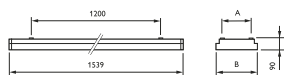

- Versies: 2 x 58 W TL-D; 2, 3 of 6 x 49 W TL5; 2, 3, 4 of 6 x 80 W TL5; Lengte 49 W = 58 W = 80 W
- Optieken: de spiegeloptiek wordt met de armatuur meegeleverd, de afscherming is voorzien van stalen dwarslamellen en spijlen, de lamellen voorkomen dat de spelers direct in de lampen kijken
- Lichtbron: 2, 3, 4 of 6 MASTER TL-D/TL5 lampen
- VSA: keuze uit HF-P of dimbaar HF-R voorschakelapparaat
- Elektrische aansluiting: Push-in (PI), TBH375 TL-D van binnenuit aan te sluiten, TBH375 TL5 van buitenaf aan te sluiten
- Materiaal: behuizing van verzinkt en witgelakt plaatstaal, zijspiegel van gevouwen mat geanodiseerd aluminium, lamellen en spijlen van witgelakt staal
- Montage: montage kan zowel individueel als in een lijn (geschikt voor doorvoerbedrading), door middel van bevestiging met schroeven

TBH375

TBH375 Afmetingen in mm.

	A	B
2x, 4x	220	313
3x, 6x	369	463

Bestelgegevens

EOC	Type aanduiding	Typenummer	MOQ	VRG code	Gewicht (KG)	Richtprijs
4	05093500 TBH375 2xTL-D58W HFP	TBH375258HFP	1	73	11,30	365,00
4	63563700 TBH375 2xTL-D58W HFR PI	TBH375258HFR	1	73	11,80	393,00
4	63564400 TBH375 3xTL-D58W HFR PI	TBH375358HFR	1	73	17,60	553,00
4	75808400 TBH375 2xTL5-80W/830 HFP PI	TBH375280KHFPPI	1	73	11,80	415,00
4	75812100 TBH375 4xTL5-80W/830 HFP PI	TBH375480KHFPPI	1	73	11,80	627,00
4	75813800 TBH375 3xTL5-49W/830 HFP PI	TBH375349KHFPPI	1	73	17,60	627,00
4	75814500 TBH375 3xTL5-80W/830 HFP PI	TBH375380KHFPPI	1	73	17,60	583,00
4	74514500 TBH375 3xTL5-80W/830 HFR PI	TBH375380KHFRPI	1	73	17,60	608,00
4	79192000 TBH375 3xTL5-49W/830 HFR PI	TBH375349KHFRPI	1	73	17,60	652,00
4	79190600 TBH375 4xTL5-80W/830 HFR PI	TBH375480K83HFR	1	73	11,80	652,00