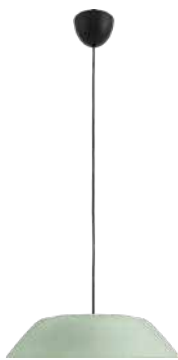

408953816

VRG

90

Bruto Prijs

69,95

Var pendant LED

- Lichtbron: Power LED - 1x 4,5 W incl. 430 lm
- Afmetingen: H1500 D350
- Kenmerken: Klasse 2, IP20, 20.000 uur
- Kleur/materiaal: oranje - metaal
- Elektrische aansluiting: kroonsteen