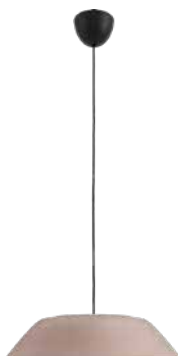

Fado pendant LED

- Lichtbron: Power LED - 1x 4,5 W incl. 430 lm
- Afmetingen: H1500 D355
- Kenmerken: Klasse 2, IP20, 20.000 uur
- Kleur/materiaal: grijs - metaal
- Elektrische aansluiting: kroonsteen