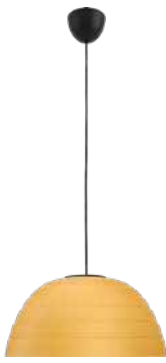

Var pendant LED

- Lichtbron: Power LED - 1x 4,5 W incl. 430 lm
- Afmetingen: H1500 D350
- Kenmerken: Klasse 2, IP20, 20.000 uur
- Kleur/materiaal: oranje - metaal
- Elektrische aansluiting: kroonsteen

Fado pendant LED

- Lichtbron: Power LED - 1x 4,5 W incl. 430 lm
- Afmetingen: H1500 D355
- Kenmerken: Klasse 2, IP20, 20.000 uur
- Kleur/materiaal: groen - metaal
- Elektrische aansluiting: kroonsteen

EOC
408983316

VRG
90

Bruto Prijs
59,95

Fado pendant LED

- Lichtbron: Power LED - 1x 4,5 W incl. 430 lm
- Afmetingen: H1500 D355
- Kenmerken: Klasse 2, IP20, 20.000 uur
- Kleur/materiaal: groen/crème - metaal
- Elektrische aansluiting: kroonsteen

Fado pendant LED

- Lichtbron: Power LED - 1x 4,5 W incl. 430 lm
- Afmetingen: H1500 D355
- Kenmerken: Klasse 2, IP20, 20.000 uur
- Kleur/materiaal: grijs - metaal
- Elektrische aansluiting: kroonsteen