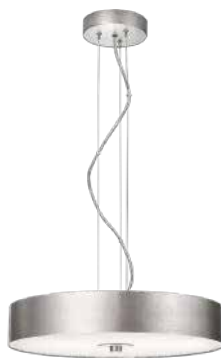

Amaze pendant

- Lichtbron: TL5 Circular 2GX13 – 1x 60 W incl. 5000 lm
- Afmetingen: D434 H1400
- Kenmerken: Klasse 1, IP20
- Kleur/materiaal: wit – metaal, kunststof
- Elektrische aansluiting: kroonsteen

EOC

402333116

VRG

90

Bruto Prijs

169,95

Amaze pendant

- Lichtbron: TL5 Circular 2GX13 - 1x 60 W incl. 5000 lm
- Afmetingen: D434 H1400
- Kenmerken: Klasse 1, IP20
- Kleur/materiaal: geborsteld aluminium - aluminium, kunststof
- Elektrische aansluiting: kroonsteen

EOC

402334816

VRG

90

Bruto Prijs

169,95

Fair pendant

- Lichtbron: TL5 Circular 2GX13 - 1x 55 W incl. 4200 lm
- Afmetingen: D444 H1600
- Kenmerken: Klasse 1, IP20
- Kleur/materiaal: geborsteld aluminium - glas, metaal
- Elektrische aansluiting: kroonsteen