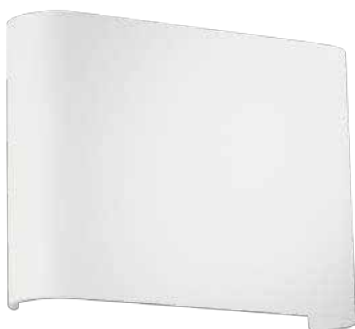

EOC

304223116

VRG

90

Bruto Prijs

129,95

Galax wall lamp LED

- Lichtbron: LED - 2x 2,5 W incl. 2x 180 lm
- Afmetingen: L133 B31 H100
- Kenmerken: Klasse 1, IP20, 15.000 uur
- Kleur/materiaal: mat chroom - metaal
- Elektrische aansluiting: kroonsteen

EOC

455901716

VRG

90

Bruto Prijs

94,95

Galax wall lamp LED

- Lichtbron: LED - 2x 2,5 W incl. 2x 180 lm
- Afmetingen: L133 B31 H100
- Kenmerken: Klasse 1, IP20, 15.000 uur
- Kleur/materiaal: wit - metaal
- Elektrische aansluiting: kroonsteen

EOC

455903116

VRG

90

Bruto Prijs

84,95

Galax wall lamp LED

- Lichtbron: LED - 4x 2,5 W incl. - 2x 350 lm
- Afmetingen: L213 B31 H103
- Kenmerken: Klasse 1, IP20, 15.000 uur
- Kleur/materiaal: mat chroom - metaal
- Elektrische aansluiting: kroonsteen