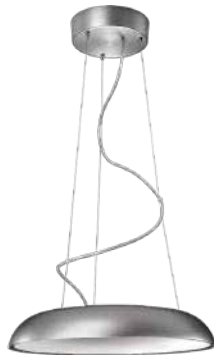

EOC

402333116

VRG

90

Bruto Prijs

169,95

Amaze pendant

- Lichtbron: TL5 Circular 2GX13 - 1x 60 W incl. 5000 lm
- Afmetingen: D434 H1400
- Kenmerken: Klasse 1, IP20
- Kleur/materiaal: geborsteld aluminium - aluminium, kunststof
- Elektrische aansluiting: kroonsteen