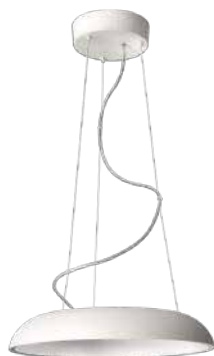

Amaze pendant

- Lichtbron: TL5 Circular 2GX13 – 1x 60 W incl. 5000 lm
- Afmetingen: D434 H1400
- Kenmerken: Klasse 1, IP20
- Kleur/materiaal: wit – metaal, kunststof
- Elektrische aansluiting: kroonsteen