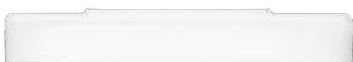

EOC

301853116

VRG

90

Bruto Prijs

84,95

Peace wall lamp

- Lichtbron: spaarlamp 2G11 - 1x 36 W incl. 2900 lm
- Afmetingen: L510 B98 H60
- Kenmerken: Klasse 1, IP20
- Kleur/materiaal: wit - metaal, kunststof
- Elektrische aansluiting: kroonsteen