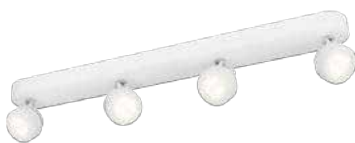

EOC

532744816

VRG

90

Bruto Prijs

169,95

Rimus bar/tube LED

- Lichtbron: Power LED - 4x 3 W incl. 670 lm
- Afmetingen: L633 B70 H95
- Kenmerken: Klasse 1, IP20, 20.000 uur
- Kleur/materiaal: wit - metaal
- Elektrische aansluiting: kroonsteen