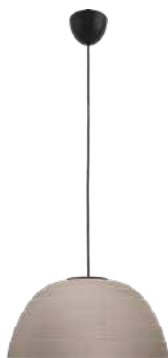

Var pendant LED

- Lichtbron: Power LED - 1x 4,5 W incl. 430 lm
- Afmetingen: H1500 D350
- Kenmerken: Klasse 2, IP20, 20.000 uur
- Kleur/materiaal: grijs - metaal
- Elektrische aansluiting: kroonsteen