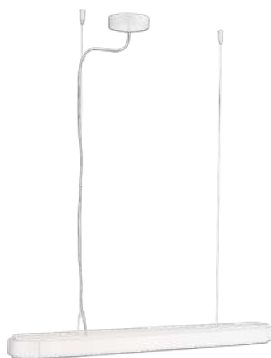

Het grootste deel van de reeks LED-producten is dimbaar. Dit is aangeduid met het -symbool. De dimmer dient een faseafsnijdende dimmer te zijn.

Authentis pendant

- Lichtbron: TL G5 - 1x 28 W incl. 2625 lm
- Afmetingen: L1175 B110 H2062
- Kenmerken: Klasse 1, IP20
- Kleur/materiaal: wit - metaal, kunststof
- Elektrische aansluiting: kroonsteen

EOC

403413116

VRG

90

Bruto Prijs

199,95

Authentis pendant

- Lichtbron: TL G5 - 1x 28 W incl. 2625 lm
- Afmetingen: L1175 B110 H2062
- Kenmerken: Klasse 1, IP20
- Kleur/materiaal: geborsteld aluminium - metaal, kunststof
- Elektrische aansluiting: kroonsteen

EOC

403414816

VRG

90

Bruto Prijs

199,95

Attract pendant

- Lichtbron: TL5 HE G5 - 2x 21 W incl. - 2x 1920 lm
- Afmetingen: L925 B120 H1500
- Kenmerken: Klasse 1, IP20
- Kleur/materiaal: wit - metaal, kunststof
- Elektrische aansluiting: kroonsteen

Attract pendant

- Lichtbron: TL5 HE G5 - 2x 21 W incl. 2x 1920 lm
- Afmetingen: L925 B120 H1500
- Kenmerken: Klasse 1, IP20
- Kleur/materiaal: geborsteld aluminium - metaal, kunststof
- Elektrische aansluiting: kroonsteen