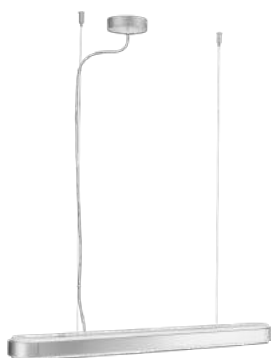

Verklaring van de symbolen

	Aan/uit schakelaar
	Artikel is dimbaar
	Geschikt voor wanddimmer
	In hoogte verstelbaar
	Richtbare lichtbron
	Kan vrij draaien
	Geschikt voor horizontale en verticale montage
	Geschikt voor wand- en plafondmontage
	Infrarood sensor
	Licht in twee richtingen

EOC

403413116

VRG

90

Bruto Prijs

199,95

Authentis pendant

- Lichtbron: TL G5 - 1x 28 W incl. 2625 lm
- Afmetingen: L1175 B110 H2062
- Kenmerken: Klasse 1, IP20
- Kleur/materiaal: geborsteld aluminium - metaal, kunststof
- Elektrische aansluiting: kroonsteen

EOC

403414816

VRG

90

Bruto Prijs

199,95

Attract pendant

- Lichtbron: TL5 HE G5 - 2x 21 W incl. - 2x 1920 lm
- Afmetingen: L925 B120 H1500
- Kenmerken: Klasse 1, IP20
- Kleur/materiaal: wit - metaal, kunststof
- Elektrische aansluiting: kroonsteen

Attract pendant

- Lichtbron: TL5 HE G5 - 2x 21 W incl. 2x 1920 lm
- Afmetingen: L925 B120 H1500
- Kenmerken: Klasse 1, IP20
- Kleur/materiaal: geborsteld aluminium - metaal, kunststof
- Elektrische aansluiting: kroonsteen