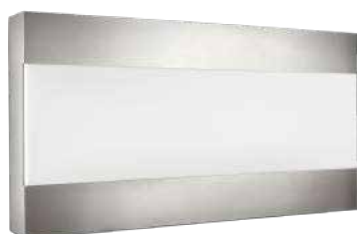

Greenyard wall lantern LED

- Lichtbron: Power LED - 2x 2,5 W incl. 370 lm
- Afmetingen: L338 B44 H178
- Kenmerken: Klasse 2, IP44, 20.000 uur
- Kleur/materiaal: kunststof - roestvrij staal
- Elektrische aansluiting: kroonsteen

EOC

172644716

VRG

90

Bruto Prijs

94,95