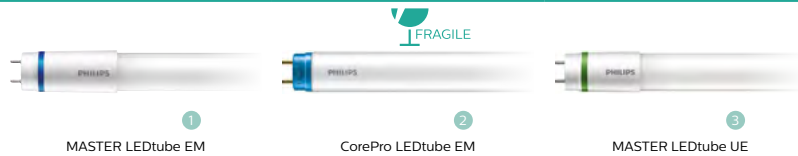

MASTER LEDtube T8 / EM & MAINS

Product type	Traditioneel¹⁾	LED	Lichtstroom	Efficacy	Straalhoek	CRI	Kleurtemp.	Levensduur	EEL	EOC	Bruto	Ecat
	W	W	lm	lm/W	°		K	uur		8718696	€	
1 MAS LEDtube 600mm HO 8W 840 T8	18	8,0	1050	131	160	83	4000	50.000	A++	69749800	13,60	Link
1 MAS LEDtube 600mm HO 8W 865 T8		8,0	1050	131	160	83	6500	50.000	A++	69751100	13,60	Link
1 MAS LEDtube 600mm HO 8W 830 T8		8,0	1000	125	160	83	3000	50.000	A++	69747400	13,60	Link
2 CorePro LEDtube 600mm 8W 840		8,0	800	100	240	80	4000	30.000	A+	71103300	9,00	Link
2 CorePro LEDtube 600mm 8W 865		8,0	800	100	240	80	6500	30.000	A+	71105700	9,00	Link
1 MAS LEDtube 900mm HO 12W 840 T8	30	12,0	1575	131	160	83	4000	50.000	A++	68708600	17,75	Link
1 MAS LEDtube 900mm HO 12W 865 T8		12,0	1575	131	160	83	6500	50.000	A++	68710900	17,75	Link
3 MAS LEDtube 1200mm UE* 14.5W 840 T8	36	14,5	2500	172	160	83	4000	60.000	A++	73150500	31,00	Link
3 MAS LEDtube 1200mm UE* 14.5W 865 T8		14,5	2500	172	160	83	6500	60.000	A++	73152900	31,00	Link
1 MAS LEDtube 1200mm UO 16W 840 T8		16,0	2500	156	160	83	4000	50.000	A++	68738300	21,50	Link
1 MAS LEDtube 1200mm UO 16W 865 T8		16,0	2500	156	160	83	6500	50.000	A++	68740600	21,50	Link
1 MAS LEDtube 1200mm UO 16W 830 T8		16,0	2300	144	160	83	3000	50.000	A++	68736900	21,50	Link
1 MAS LEDtube 1200mm HO 14W 840 T8		14,0	2100	150	160	83	4000	50.000	A++	68720800	19,20	Link
1 MAS LEDtube 1200mm HO 14W 865 T8		14,0	2100	150	160	83	6500	50.000	A++	68722200	19,20	Link
1 MAS LEDtube 1200mm HO 14W 830 T8		14,0	2000	143	160	83	3000	50.000	A++	68718500	19,20	Link
2 CorePro LEDtube 1200mm 14.5W 840		14,5	1600	110	240	80	4000	30.000	A+	71107100	10,85	Link
2 CorePro LEDtube 1200mm 14.5W 865		14,5	1600	110	240	80	6500	30.000	A+	71109500	10,85	Link
3 MAS LEDtube 1500mm UE* 21.5W 840 T8	58	21,5	3700	172	160	83	4000	60.000	A++	73154300	36,90	Link
3 MAS LEDtube 1500mm UE* 21.5W 865 T8		21,5	3700	172	160	83	6500	60.000	A++	73156700	36,90	Link
1 MAS LEDtube 1500mm UO 24W 840 T8		24,0	3700	154	160	83	4000	50.000	A++	68744400	27,05	Link
1 MAS LEDtube 1500mm UO 24W 865 T8		24,0	3700	154	160	83	6500	50.000	A++	68746800	27,05	Link
1 MAS LEDtube 1500mm UO 24W 830 T8		24,0	3400	142	160	83	3000	50.000	A++	68742000	27,05	Link
1 MAS LEDtube 1500mm HO 20W 840 T8		20,0	3100	155	160	83	4000	50.000	A++	68714700	23,20	Link
1 MAS LEDtube 1500mm HO 20W 865 T8		20,0	3100	155	160	83	6500	50.000	A++	68716100	23,20	Link
1 MAS LEDtube 1500mm HO 20W 830 T8		20,0	2900	145	160	83	3000	50.000	A++	68712300	23,20	Link
2 CorePro LEDtube 1500mm 20W 840		20,0	2200	110	240	80	4000	30.000	A+	71091300	14,40	Link
2 CorePro LEDtube 1500mm 20W 865		20,0	2200	110	240	80	6500	30.000	A+	71095100	14,40	Link

LED Starter

Product type	EOC	Bruto	Ecat
	8718291	€	
1 LED Starter EMP	72928000	1,25	Link

Dummy starter is steeds meegeleverd met de EM/Mains en Universal LEDtube.

¹⁾ De wattages onder 'Traditioneel' worden vermeld om aan te geven welke LEDbuis qua lengte correspondeert met de eventueel te vervangen fluorescentie buis. De lichtopbrengst van LEDtubes kan door zijn directionele uitvoering anders zijn dan die van fluorescentie buizen.