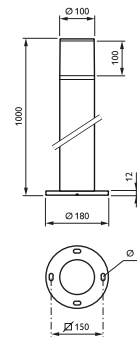

Toepassing

Algemene buitenverlichting voor o.a. woonwijken / parken en tuinen / parkeerterreinen buiten / gevels van gebouwen

BCP 155