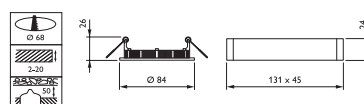

DN135B LED6S