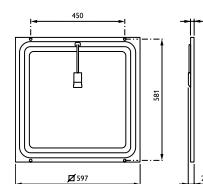

RC125B, RC127V, W60L60