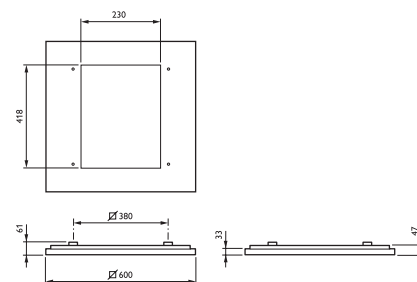

SM134V W60L60