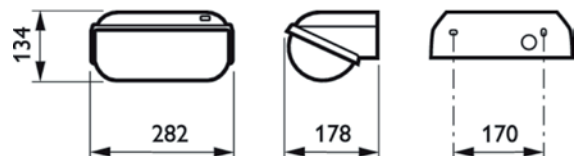

Installatievoordelen

- Extra energiebesparing mogelijk dankzij ingebouwde schemerschakelaar (PH versies)

Toepassing

Beveiligingsverlichting - Gangen / gevels / portieken

FWC LED 9 W

FWC LED 18 W

CoreLine Batten