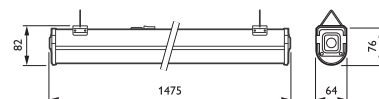

BN124C L1500