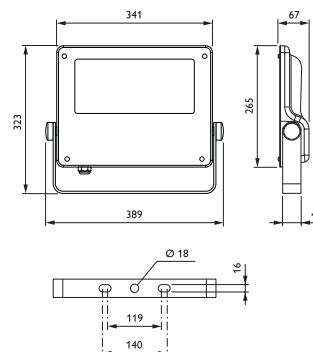

Toepassing

Algemene buitenverlichting voor o.a. industrieterreinen / parkeerterreinen / gevels van gebouwen / beveiligings- en sfeerverlichting

BVP125