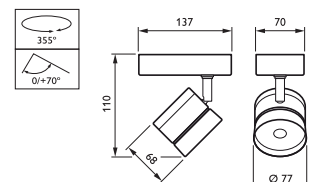

CoreLine Projector (rail spot)

CoreLine
.....
LED armaturen
.....
**Producten-
overzicht**
.....

Tot
80%
energiebesparing

	Halogeen / CDM-T Standard	CoreLine Projector
Lamp- vermogen	54 W 46 W	11 W 33 W
Levensduur	2.000 uur 8000 uur	30.000 uur 30.000 uur

Besparing tijdens de levensduur*

800 lm   2400 lm

€225,-   €76,-

Producteigenschappen

- Verkrijgbaar in uitvoeringen van 800 en 2400 lumen
- Energiezuinig: 70 lm/W
- Keuze uit kleurtemperaturen: 3000 K en 4000 K
- Gladde zwarte afwerking met balhoofd van mat aluminium

Installatievoordelen

- Geïntegreerde driver en passieve koeling
- Verkrijgbaar in een opbouwversie (ST120C)
- Verkrijgbaar in een railversie (ST120T)

Toepassing

Algemene verlichting in o.a. winkels en showrooms

ST120C 8S

* Gebaseerd op het Europese gemiddelde van € 0,12 per kWh, inclusief kosten van onderhoud en lampvervangning.