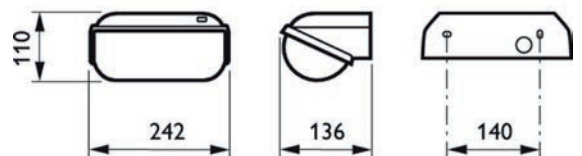

CoreLine FWC LED

Tot
35%
energiebesparing

PL-C

CoreLine FWC LED

Lamp- vermogen	14 W 25 W	9 W 18 W
Levensduur	10.000 uur	60.000 uur (L80/B10)

Besparing tijdens de levensduur*

FWC LED 9 W

FWC LED 18 W

€110,-

€170,-

Producteigenschappen

- Vervangt 1x PL-S 9 W en 1x PL-S 18 W lampen
- Lage onderhoudskosten door lange levensduur van 60,000 uur
- Toekomstbestendig door vervangbare LED module & driver
- Vandalismebestendig (IK 08)

Installatievoordelen

- Extra energiebesparing mogelijk dankzij ingebouwde schemerschakelaar (PH versies)

Toepassing

Beveiligingsverlichting - Gangen / gevels / portieken

FWC LED 9 W

FWC LED 18 W