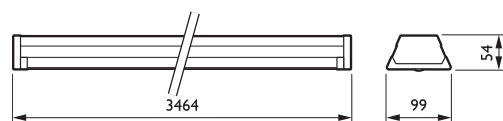

LL120X TW3 KIT