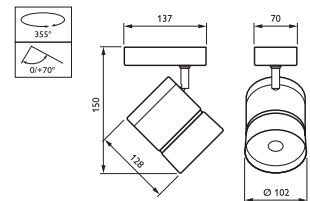

CoreLine Projector (rail spot)

CoreLine
.....
LED armaturen
.....
**Producten-
overzicht**
.....

Tot
80%
energiebesparing

	Halogeen / CDM-T Standard	CoreLine Projector
Lamp- vermogen	54 W 46 W	11 W 33 W
Levensduur	2.000 uur 8000 uur	30.000 uur 30.000 uur

Besparing tijdens de levensduur*

800 lm   2400 lm

€225,-   €76,-

Producteigenschappen

- Verkrijgbaar in uitvoeringen van 800 en 2400 lumen
- Energiezuinig: 70 lm/W
- Keuze uit kleurtemperaturen: 3000 K en 4000 K
- Gladde zwarte afwerking met balhoofd van mat aluminium

Installatievoordelen

- Geïntegreerde driver en passieve koeling
- Verkrijgbaar in een opbouwversie (ST120C)
- Verkrijgbaar in een railversie (ST120T)

Toepassing

Algemene verlichting in o.a. winkels en showrooms

ST120C 24S

* Gebaseerd op het Europese gemiddelde van € 0,12 per kWh, inclusief kosten van onderhoud en lampvervangning.