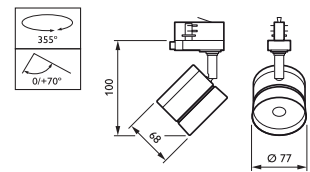

CoreLine Projector (rail spot)

CoreLine
.....
LED armaturen
.....
**Producten-
overzicht**
.....

Tot
80%
energiebesparing

	Halogeen / CDM-T Standard	CoreLine Projector
Lamp- vermogen	54 W 46 W	11 W 33 W
Levensduur	2.000 uur 8000 uur	30.000 uur 30.000 uur

Besparing tijdens de levensduur*

800 lm   2400 lm

€225,-   €76,-

Producteigenschappen

- Verkrijgbaar in uitvoeringen van 800 en 2400 lumen
- Energiezuinig: 70 lm/W
- Keuze uit kleurtemperaturen: 3000 K en 4000 K
- Gladde zwarte afwerking met balhoofd van mat aluminium

Installatievoordelen

- Geïntegreerde driver en passieve koeling
- Verkrijgbaar in een opbouwversie (ST120C)
- Verkrijgbaar in een railversie (ST120T)

Toepassing

Algemene verlichting in o.a. winkels en showrooms

ST120T 8S

* Gebaseerd op het Europese gemiddelde van € 0,12 per kWh, inclusief kosten van onderhoud en lampvervangning.