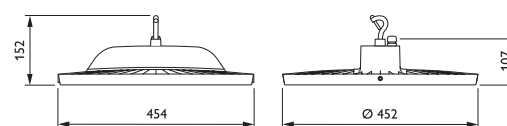

Magazijnen / industrie / grote hallen / supermarkten

BY120P

BY121P

BY120P

BY121P

* Gebaseerd op het Europese gemiddelde van € 0,12 per kWh, inclusief kosten van onderhoud en lampvervangning.

CoreLine Lichtlijn