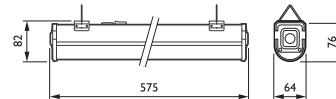

BN124C L600