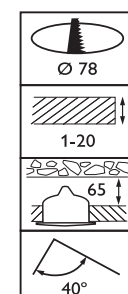

FR Brandbestendig (30-60-90 min)

RS141B-LD

CoreLine Projector (rail spot)

CoreLine
.....
LED armaturen
.....
**Producten-
overzicht**
.....

Tot
80%
energiebesparing

	Halogeen / CDM-T Standard	CoreLine Projector
Lamp- vermogen	54 W 46 W	11 W 33 W
Levensduur	2.000 uur 8000 uur	30.000 uur 30.000 uur