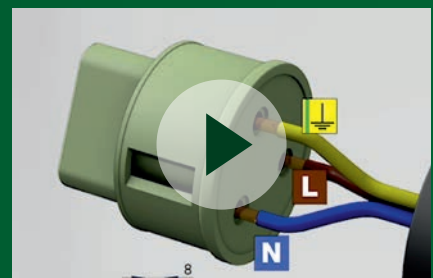

philips.nl/coreline

Lichtplan calculator

1. Kies je applicatiegebied
2. Voer het formaat in van de ruimte
3. Selecteer het CoreLine armatuur
4. Print je ontwerp

Bereken de Totale eigendomskosten

Het berekenen en begrijpen van de totale kosten van een verlichtingsinstallatie over de gehele levensduur wordt steeds belangrijker doordat budgetten krappere worden en planningen voor de langere termijn vereist worden. Maak eenvoudig een TCO-berekening op www.philips.nl/coreline