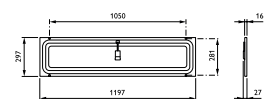

RC127V, W30L120