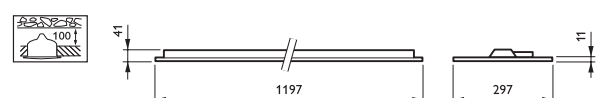

RC134B W30L120