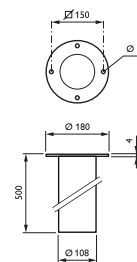

CoreLine Lichtzuil

CoreLine
.....
LED armaturen
.....
**Producten-
overzicht**
.....

Tot
80%
energiebesparing

Halogeen / CFL

**CoreLine
Lichtzuil**

**Lamp-
vermogen**

75 W
23 W

12 W
13 W

Levensduur

15.000 uur

50.000 uur

Besparing tijdens de levensduur*

€750,-

Producteigenschappen

- 1000 lm
- Verkrijgbaar met symmetrische en asymmetrische optiek
- Standaard vocht- en vandalismebestendig (IP65 en IK10)

Installatievoordelen & Accessoires

- Geleverd met 1.5 meter kabel met 3-polige IP68-connector voor eenvoudige aansluiting
- **Accessoire** - grondstuk ZCP150

Toepassing

Algemene buitenverlichting voor o.a. woonwijken / parken en tuinen / parkeerterreinen buiten / gevels van gebouwen