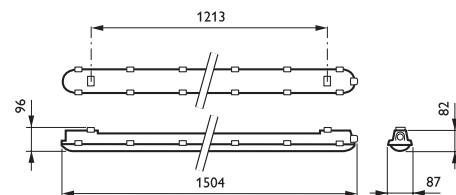

Besparing tijdens de levensduur*

LED40S

LED60S

€237,-

€385,-

WT120C L600

WT120C L1200

WT120C L1500