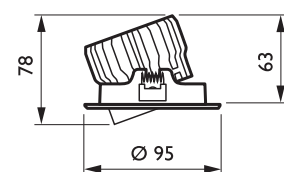

CoreLine Inbouwspot

Tot
80%
energiebesparing

Halogeen / CDM-T
Standard

**CoreLine
Inbouwspot**

Lamp- vermogen	54 W 20 W 30 W	8 W 10 W 16 W
Levensduur	2.000 uur 10.000 uur 10.000 uur	50.000 uur 50.000 uur 50.000 uur

Besparing tijdens de
levensduur*
650 lm

€378,-

Producteigenschappen

- Keuze uit kleurtemperaturen: 2700, 3000, 4000 K
- Verkrijgbaar in drie lichtniveaus: 650 lumen (standaard halogeen), 900 lumen en 1200 lumen
- Slanke vormgeving; kleiner dan 60 mm
- Verkrijgbaar in vaste en verstelbare uitvoeringen
- Bij 650 lm en 900 lm versies wordt de driver geïntegreerd in de armatuur
- Chip-on-Board-technologie (COB)

Nieuw: losse randen (rims) en losse LED-modules zijn te combineren tot een spot op maat. Kijk voor een overzicht op pagina 30.

Installatievoordelen

- Slank ontwerp past bij de meeste plafondtypes en dimdriver werkt met 99% van alle wanddimmers
- Insteekconnector of met optioneel doorvoerbedrading
- Verschillende afwerkingen en frames verkrijgbaar

Toepassing

Algemene verlichting in o.a. receptieruimten / winkels / gangen / decoratieve toepassingen

RS141B-LD