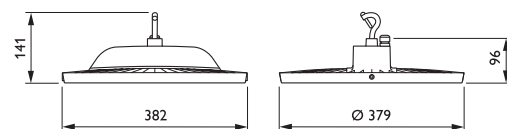

Magazijnen / industrie / grote hallen / supermarkten

BY120P

BY121P

BY120P

BY121P

* Gebaseerd op het Europese gemiddelde van € 0,12 per kWh, inclusief kosten van onderhoud en lampvervangning.

CoreLine Lichtlijn