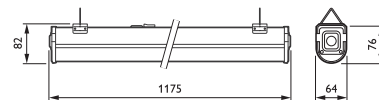

BN124C L1200