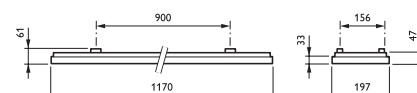

SM134V W20L120