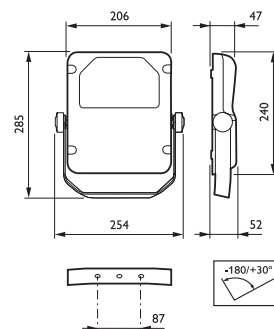

* Gebaseerd op het Europese gemiddelde van € 0,12 per kWh, inclusief kosten van onderhoud en lampvervangning.