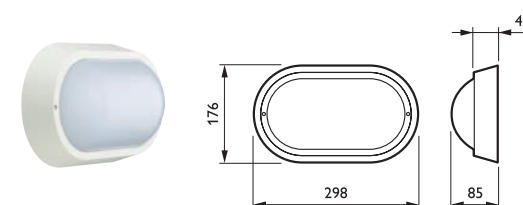

WL121V

* Gebaseerd op het Europese gemiddelde van € 0,12 per kWh, inclusief kosten van onderhoud en lampvervangning.