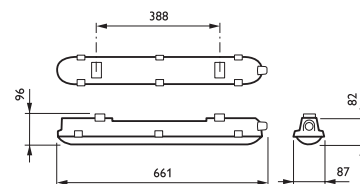

Toepassing

Algemene verlichting in o.a. parkeergarages / magazijnen

TL-D

CoreLine Waterdicht

**Lamp-
vermogen**

2x 18 W	17 W
1x 36 W	20 W
2 x 36 W	32 W
1x 58 W	29 W
2x 58 W	45 W

Levensduur

15.000 uur	50.000 uur

Besparing tijdens de levensduur*

LED40S

LED60S

€237,-

€385,-

WT120C L600