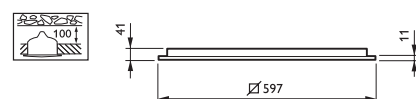

RC134B W60L60