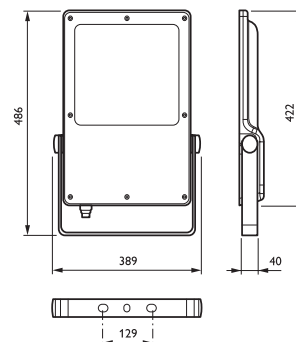

Toepassing

Algemene buitenverlichting voor o.a. industrieterreinen / parkeerterreinen / recreatiesportvoorzieningen / gevels van gebouwen.

BVP130