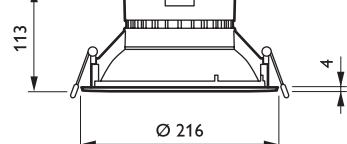

DN130B Mini

DN131B Mini

DN130B Compact

DN131B Compact

Mini

Compact

CoreLine SlimDownlight

CoreLine
.....
LED armaturen
.....
**Producten-
overzicht**
.....