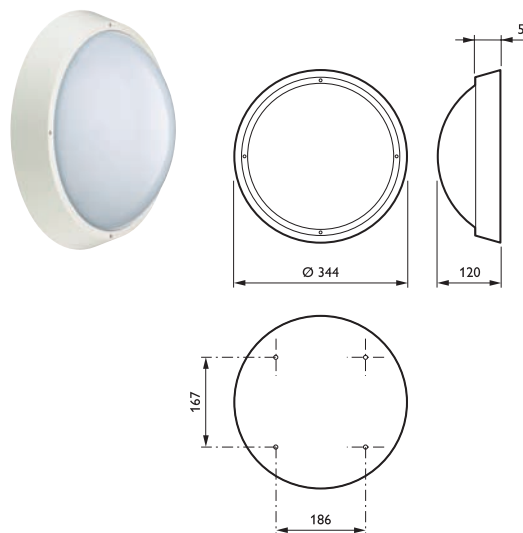

Toepassing

- Optionele aan/uit bewegingsdetectie of geprogrammeerde 100%-10%-0% dimfunctionaliteit voor gangen

WL120V