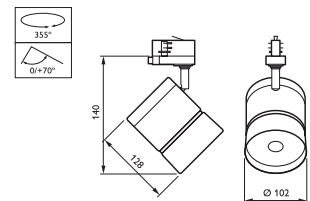

CoreLine Projector (rail spot)

CoreLine
.....
LED armaturen
.....
**Producten-
overzicht**
.....

Tot
80%
energiebesparing

	Halogeen / CDM-T Standard	CoreLine Projector
Lamp- vermogen	54 W 46 W	11 W 33 W
Levensduur	2.000 uur 8000 uur	30.000 uur 30.000 uur

Besparing tijdens de levensduur*

800 lm   2400 lm

€225,-   €76,-

Producteigenschappen

- Verkrijgbaar in uitvoeringen van 800 en 2400 lumen
- Energiezuinig: 70 lm/W
- Keuze uit kleurtemperaturen: 3000 K en 4000 K
- Gladde zwarte afwerking met balhoofd van mat aluminium

Installatievoordelen

- Geïntegreerde driver en passieve koeling
- Verkrijgbaar in een opbouwversie (ST120C)
- Verkrijgbaar in een railversie (ST120T)

Toepassing

Algemene verlichting in o.a. winkels en showrooms

ST120T 24S

* Gebaseerd op het Europese gemiddelde van € 0,12 per kWh, inclusief kosten van onderhoud en lampvervangning.