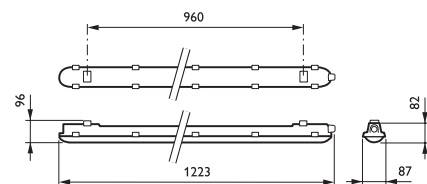

WT120C L1200