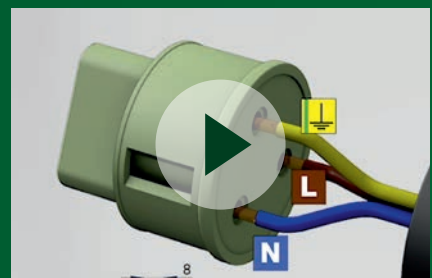

philips.nl/coreline

Lichtplan calculator

1. Kies je applicatiegebied
2. Voer het formaat in van de ruimte
3. Selecteer het CoreLine armatuur
4. Print je ontwerp

Bereken de Totale eigendomskosten

Het berekenen en begrijpen van de totale kosten van een verlichtingsinstallatie over de gehele levensduur wordt steeds belangrijker doordat budgetten krappere worden en planningen voor de langere termijn vereist worden. Maak eenvoudig een TCO-berekening op www.philips.nl/coreline