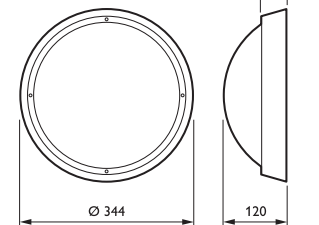

CoreLine Wand- en plafond- armatuur

CoreLine
.....
LED armaturen
.....
**Producten-
overzicht**
.....

Tot
55%
energiebesparing

Elektronische PL-C

**CoreLine Wand- en
plafondarmatuur**

**Lamp-
vermogen**

1 x 18 W
2 x 18 W
2 x 26 W

8 W
18 W
24 W

Levensduur

10.000 uur

50.000 uur

Besparing tijdens de levensduur*

LED12S

LED16S

€177,-

€240,-

Producteigenschappen

- Standaard vocht- en vandalismebestendig (IP65 en IK10)
- Dimbaar
- Faseaansnijding standaard
- Verkrijgbaar als noodverlichting

Installatievoordelen

- Optionele aan/uit bewegingsdetectie: MDU-versie (Motion Detection Unit)
- Optioneel geprogrammeerde 100%-10%-0% dimfunctionaliteit voor gangen

Toepassing

- Optionele aan/uit bewegingsdetectie of geprogrammeerde 100%-10%-0% dimfunctionaliteit voor gangen

WL120V

WL121V

* Gebaseerd op het Europese gemiddelde van € 0,12 per kWh, inclusief kosten van onderhoud en lampvervangning.