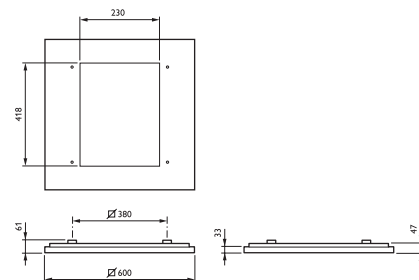

SM134V W60L60