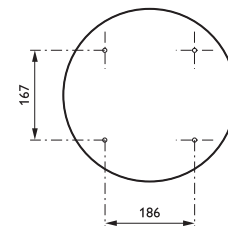

CoreLine Wand- en plafond- armatuur

CoreLine
.....
LED armaturen
.....
**Producten-
overzicht**
.....

Tot
55%
energiebesparing

Elektronische PL-C

**CoreLine Wand- en
plafondarmatuur**

**Lamp-
vermogen**

1 x 18 W
2 x 18 W
2 x 26 W

8 W
18 W
24 W

Levensduur

10.000 uur

50.000 uur

Besparing tijdens de levensduur*

LED12S

LED16S

€177,-

€240,-

Producteigenschappen

- Standaard vocht- en vandalismebestendig (IP65 en IK10)
- Dimbaar
- Faseaansnijding standaard
- Verkrijgbaar als noodverlichting

Installatievoordelen

- Optionele aan/uit bewegingsdetectie: MDU-versie (Motion Detection Unit)
- Optioneel geprogrammeerde 100%-10%-0% dimfunctionaliteit voor gangen

Toepassing

- Optionele aan/uit bewegingsdetectie of geprogrammeerde 100%-10%-0% dimfunctionaliteit voor gangen

WL120V

WL121V

* Gebaseerd op het Europese gemiddelde van € 0,12 per kWh, inclusief kosten van onderhoud en lampvervangning.