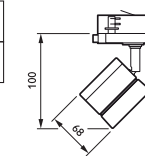

CoreLine Projector (rail spot)

CoreLine
.....
LED armaturen
.....
**Producten-
overzicht**
.....

Tot
80%
energiebesparing

Halogeen / CDM-T
Standard

**CoreLine
Projector**

**Lamp-
vermogen**

54 W
46 W

11 W
33 W

Levensduur

2.000 uur
8000 uur

30.000 uur
30.000 uur

Besparing tijdens de levensduur*

800 lm

2400 lm

€225,-

€76,-

Producteigenschappen

- Verkrijgbaar in uitvoeringen van 800 en 2400 lumen
- Energiezuinig: 70 lm/W
- Keuze uit kleurtemperaturen: 3000 K en 4000 K
- Gladde zwarte afwerking met balhoofd van mat aluminium

Installatievoordelen

- Geïntegreerde driver en passieve koeling
- Verkrijgbaar in een opbouwversie (ST120C)
- Verkrijgbaar in een railversie (ST120T)

Toepassing

Algemene verlichting in o.a. winkels en showrooms

ST120T 8S

* Gebaseerd op het Europese gemiddelde van € 0,12 per kWh, inclusief kosten van onderhoud en lampvervangning.