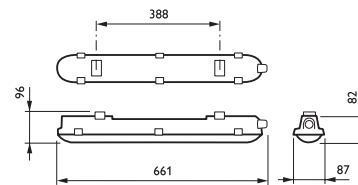

Toepassing

Algemene verlichting in o.a. parkeergarages / magazijnen

WT120C L600