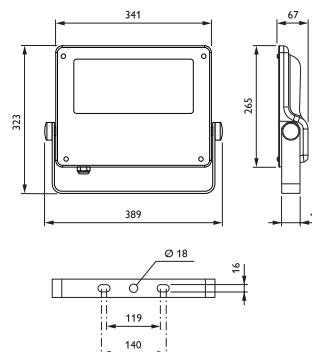

Toepassing

Algemene buitenverlichting voor o.a. industrieterreinen / parkeerterreinen / gevels van gebouwen / beveiligings- en sfeerverlichting

BVP125