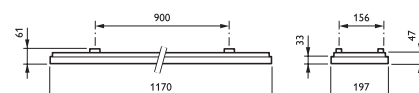

SM134V W20L120