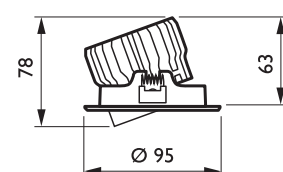

CoreLine Inbouwspot

Tot
80%
energiebesparing

Halogeen / CDM-T
Standard

**CoreLine
Inbouwspot**

Lamp- vermogen	54 W 20 W 30 W	8 W 10 W 16 W
Levensduur	2.000 uur 10.000 uur 10.000 uur	50.000 uur 50.000 uur 50.000 uur

Besparing tijdens de
levensduur*
650 lm

€378,-

Producteigenschappen

- Keuze uit kleurtemperaturen: 2700, 3000, 4000 K
- Verkrijgbaar in drie lichtniveaus: 650 lumen (standaard halogeen), 900 lumen en 1200 lumen
- Slanke vormgeving; kleiner dan 60 mm
- Verkrijgbaar in vaste en verstelbare uitvoeringen
- Bij 650 lm en 900 lm versies wordt de driver geïntegreerd in de armatuur
- Chip-on-Board-technologie (COB)

Nieuw: losse randen (rims) en losse LED-modules zijn te combineren tot een spot op maat. Kijk voor een overzicht op pagina 30.

Installatievoordelen

- Slank ontwerp past bij de meeste plafondtypes en dimdriver werkt met 99% van alle wanddimmers
- Insteekconnector of met optioneel doorvoerbedrading
- Verschillende afwerkingen en frames verkrijgbaar

Toepassing

Algemene verlichting in o.a. receptieruimten / winkels / gangen / decoratieve toepassingen

RS141B-LD