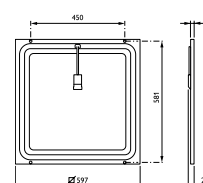

RC125B, RC127V, W60L60