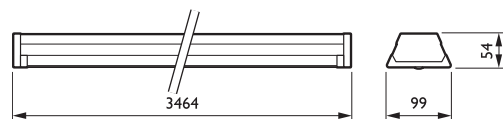

LL120X TW3 KIT