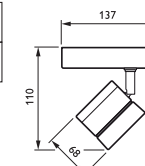

CoreLine Projector (rail spot)

CoreLine
.....
LED armaturen
.....
**Producten-
overzicht**
.....

Tot
80%
energiebesparing

Halogeen / CDM-T
Standard

**CoreLine
Projector**

**Lamp-
vermogen**

54 W
46 W

11 W
33 W

Levensduur

2.000 uur
8000 uur

30.000 uur
30.000 uur

Besparing tijdens de levensduur*

800 lm

2400 lm

€225,-

€76,-

Producteigenschappen

- Verkrijgbaar in uitvoeringen van 800 en 2400 lumen
- Energiezuinig: 70 lm/W
- Keuze uit kleurtemperaturen: 3000 K en 4000 K
- Gladde zwarte afwerking met balhoofd van mat aluminium

Installatievoordelen

- Geïntegreerde driver en passieve koeling
- Verkrijgbaar in een opbouwversie (ST120C)
- Verkrijgbaar in een railversie (ST120T)

Toepassing

Algemene verlichting in o.a. winkels en showrooms

ST120C 8S

* Gebaseerd op het Europese gemiddelde van € 0,12 per kWh, inclusief kosten van onderhoud en lampvervangning.