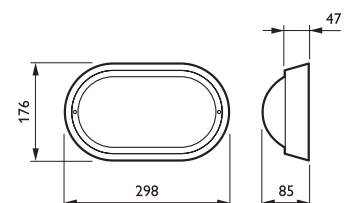

WL121V

* Gebaseerd op het Europese gemiddelde van € 0,12 per kWh, inclusief kosten van onderhoud en lampvervangning.