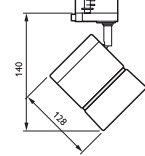

Toepassing

Algemene verlichting in o.a. winkels en showrooms

ST120T 24S