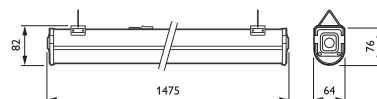

BN124C L1500