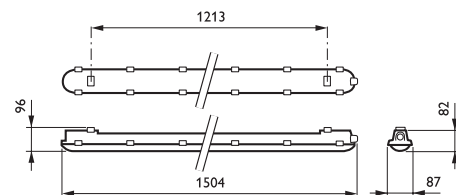

Toepassing

Algemene verlichting in o.a. parkeergarages / magazijnen

WT120C L600

WT120C L1200

WT120C L1500

CoreLine Highbay

Tot
70%
energiebesparing

HPI