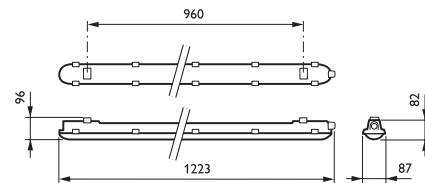

WT120C L1200