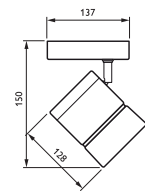

CoreLine Projector (rail spot)

CoreLine
.....
LED armaturen
.....
**Producten-
overzicht**
.....

Tot
80%
energiebesparing

Halogeen / CDM-T
Standard

**CoreLine
Projector**

**Lamp-
vermogen**

54 W
46 W

11 W
33 W

Levensduur

2.000 uur
8000 uur

30.000 uur
30.000 uur

Besparing tijdens de levensduur*

800 lm

2400 lm

€225,-

€76,-

Producteigenschappen

- Verkrijgbaar in uitvoeringen van 800 en 2400 lumen
- Energiezuinig: 70 lm/W
- Keuze uit kleurtemperaturen: 3000 K en 4000 K
- Gladde zwarte afwerking met balhoofd van mat aluminium

Installatievoordelen

- Geïntegreerde driver en passieve koeling
- Verkrijgbaar in een opbouwversie (ST120C)
- Verkrijgbaar in een railversie (ST120T)

Toepassing

Algemene verlichting in o.a. winkels en showrooms

ST120C 24S

* Gebaseerd op het Europese gemiddelde van € 0,12 per kWh, inclusief kosten van onderhoud en lampvervangning.