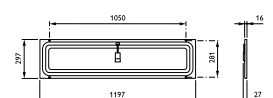

RC127V, W30L120