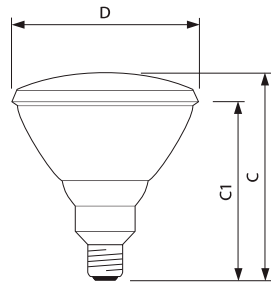

Naaimachine Buisvormig E14

Bestelgegevens

EOC	Type aanduiding	Typenummer	Lichtstroom (lm)	EEL	MOQ	VRG code	Richtprijs
25097150	Appl 20W E14 230-240V T22 CL SM 1CT	T22CL20WE14SM	120	E	100	65	6,75
25023050	Appl 20W B15d 230V T22X51 - CL SM - 1CT	T22X51CL20WBA15	120	E	100	65	6,75

PAR38 E27 Rood

Afmetingen in mm.

R95 E27 Rood

Afmetingen in mm.

Afm. no.	C Max	C1 Max	D Max	Afm. no.	C Max	D Norm
1	136	124	121	1	130	95

Bestelgegevens

EOC	Type aanduiding	Typenummer	MOQ	VRG code	Richtprijs	Afm. no.
12887415	PAR38 IR 150W E27 230V Red 1CT/12	IR150RPAR	12	48	31,50	1
14559840	R95 IR 100W E27 230V Red 1CT/25	INFRARED100W230	25	48	18,10	2