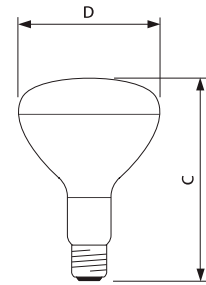

PAR38 E27 Rood

Afmetingen in mm.

R95 E27 Rood

Afmetingen in mm.

Afm. no.	C Max	C1 Max	D Max	Afm. no.	C Max	D Norm
1	136	124	121	1	130	95

Bestelgegevens

EOC	Type aanduiding	Typenummer	MOQ	VRG code	Richtprijs	Afm. no.
12887415	PAR38 IR 150W E27 230V Red 1CT/12	IR150RPAR	12	48	31,50	1
14559840	R95 IR 100W E27 230V Red 1CT/25	INFRARED100W230	25	48	18,10	2

PAR38 E27 Rood

Afmetingen in mm.

BR125 E27 Rood

Afmetingen in mm.

Afm. no.	C Max	C1 Max	D Max	Afm. no.	C Max	D Norm
1	136	124	121	2	183	125

R125 E27 Helder

Afmetingen in mm.

Afm. no.	C Max	D Norm
3	173	125