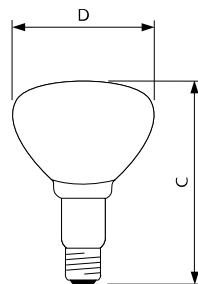

PAR38 E27 Rood

Afmetingen in mm.

R95 E27 Rood

Afmetingen in mm.

Afm. no.	C Max	C1 Max	D Max	Afm. no.	C Max	D Norm
1	136	124	121	1	130	95

Bestelgegevens

EOC	Type aanduiding	Typenummer	MOQ	VRG code	Richtprijs	Afm. no.
12887415	PAR38 IR 150W E27 230V Red 1CT/12	IR150RPAR	12	48	31,50	1
14559840	R95 IR 100W E27 230V Red 1CT/25	INFRARED100W230	25	48	18,10	2

PAR38 E27 Rood

Afmetingen in mm.

BR125 E27 Rood

Afmetingen in mm.

Afm. no.	C Max	C1 Max	D Max	Afm. no.	C Max	D Norm
1	136	124	121	2	183	125

R125 E27 Helder

Afmetingen in mm.

Afm. no.	C Max	D Norm
3	173	125