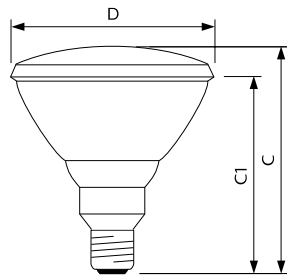

PAR38 E27 Rood

Afmetingen in mm.

R95 E27 Rood

Afmetingen in mm.

Afm. no.	C Max	C1 Max	D Max	Afm. no.	C Max	D Norm
1	136	124	121	1	130	95

Bestelgegevens

EOC	Type aanduiding	Typenummer	MOQ	VRG code	Richtprijs	Afm. no.
12887415	PAR38 IR 150W E27 230V Red 1CT/12	IR150RPAR	12	48	31,50	1
14559840	R95 IR 100W E27 230V Red 1CT/25	INFRARED100W230	25	48	18,10	2

PAR38 E27 Rood

Afmetingen in mm.

BR125 E27 Rood

Afmetingen in mm.

Afm. no.	C Max	C1 Max	D Max	Afm. no.	C Max	D Norm
1	136	124	121	2	183	125

R125 E27 Helder

Afmetingen in mm.

Afm. no.	C Max	D Norm
3	173	125