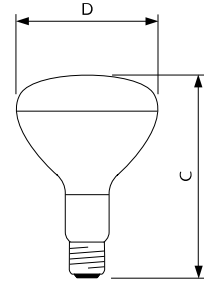

PAR38 E27 Rood

Afmetingen in mm.

R95 E27 Rood

Afmetingen in mm.

Afm. no.	C Max	C1 Max	D Max	Afm. no.	C Max	D Norm
1	136	124	121	1	130	95

Bestelgegevens

EOC	Type aanduiding	Typenummer	MOQ	VRG code	Richtprijs	Afm. no.
12887415	PAR38 IR 150W E27 230V Red 1CT/12	IR150RPAR	12	48	31,50	1
14559840	R95 IR 100W E27 230V Red 1CT/25	INFRARED100W230	25	48	18,10	2

PAR38 E27 Rood

Afmetingen in mm.

BR125 E27 Rood

Afmetingen in mm.

Afm. no.	C Max	C1 Max	D Max	Afm. no.	C Max	D Norm
1	136	124	121	2	183	125

R125 E27 Helder

Afmetingen in mm.

Afm. no.	C Max	D Norm
3	173	125