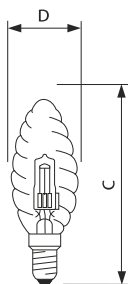

EcoClassic E14 BW35 Helder

Afmetingen in mm.

Afm. no.	C Max	D Max
1	100	36

Bestelgegevens

EOC	Type aanduiding	Typenummer	Kleur temp. (K)	Lichtstroom EEL (lm)	MOQ	VRG code	Richtprijs
82066901	Halogen 18W E14 230V BW35 1CT/15 SRP	ECL18WE14BW35	2800	204	D	15 65	3,35
82070602	Halogen 28W E14 230V BW35 1CT/15 SRP	ECL28WE14BW35	2800	370	D	15 65	3,35
82076801	Halogen 42W E14 230V BW35 1CT/15 SRP	ECL42WE14BW35	2800	630	D	15 65	3,35