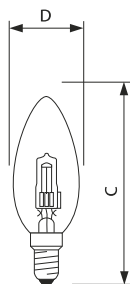

EcoClassic E14 B35 Helder

Afmetingen in mm.

Afm.
no.

C
Max

D
Max

1	100	36
---	-----	----

Bestelgegevens

EOC	Type aanduiding	Typenummer	Kleur temp. (K)	Lichtstroom (lm)	EEL	MOQ	VRG code	Richtprijs
82054604	Halogen 18W E14 230V B35 1CT/15 SRP	ECL18WE14B35	2800	204	D	15	65	3,35
25265106	Halogen 28W E14 230V B35 1CT/15 SRP	ECL28WE14B35	2800	370	D	15	65	3,35
82058402	Halogen 42W E14 230V B35 1CT/15 SRP	ECL42WE14B35	2800	630	D	15	65	3,35