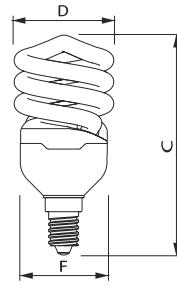

- 80% energiebesparing ten opzichte van gloeilamp
- Bolvormige lamp met lange levensduur

Softone Globe Ø 120mm 16W E27

Afmetingen in mm.

Afm. no.	C Max	D Max	F Max
1	154	93	49
2	180	120	49

Bestelgegevens

EOC	Type aanduiding	Typenummer	Kleur temp. (K)	Lichtstroom (lm)	EEL	MOQ	VRG code	Richtprijs	Afm. no.
83015945	Softone Globe 20W WW E27 G120 1CH/4	SOFTGLOBE20WG12	2700	1140	A	4	65	18,80	2

Afmetingen in mm.

Afm. no.	C Max	D Max	F Max	Afm. no.	C Max	D Max	F Max
1	75	44	42	2	85	44	42

Afmetingen in mm.

Afmetingen in mm.

Afm. no.	C Max	D Max	F Max	Afm. no.	C Max	D Max	F Max
3	91	48	46	4	84	48	46

Afmetingen in mm.

Afmetingen in mm.

Afm. no.	C Max	D Max	F Max	Afm. no.	C Max	D Max	F Max
5	94	48	46	6	101	48	46

Afmetingen in mm.

Afmetingen in mm.

Afm. no.	C Max	D Max	F Max	Afm. no.	C Max	D Max	F Max
7	105	52	50	8	114	57	55

Afmetingen in mm.

Afmetingen in mm.

Afm. no.	C Max	D Max	F Max	Afm. no.	C Max	D Max	F Max
9	116	62	60	10	149	72	70

Bestelgegevens

E14

EOC	Type aanduiding	Typenummer	Kleur temp. (K)	Lichtstroom (lm)	EEL	MOQ	VRG code	Richtprijs	Afm. no.
11690500	Tornado T2 5W WW E14 220-240V 1PF/6	TORN10Y5WE14	2700	270	A	6	65	8,75	2
11716200	Tornado T2 8W WW E14 220-240V 1PF/6	TORN10Y8WE14	2700	505	A	6	65	8,75	5
11724700	Tornado T2 12W WW E14 220-240V 1PF/6	TORN10Y12WE14	2700	741	A	6	65	8,75	6