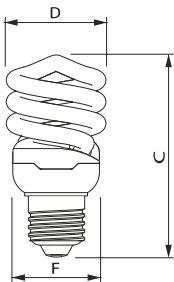

- 80% energiebesparing ten opzichte van gloeilamp
- Speciaal geschikt voor buiten

PL E Polar

Afmetingen in mm.

Afm. no.	C Max	D Max	F Max
1	158	51	48
2	143	51	48

Bestelgegevens

EOC	Type aanduiding	Typenummer	Kleur temp. (K)	Lichtstroom (lm)	EEL	MOQ	VRG code	Richtprijs	Afm. no.
66003910	MASTER PL-E Polar 20W/827 E27 1CH/6	PLEPOLAR20WE27	2700	1200	A	6	65	21,90	2
66005310	MASTER PL-E Polar 23W/827 E27 1CH/6	PLEPOLAR23WE27	2700	1485	A	6	65	21,90	1

- 80% energiebesparing ten opzichte van gloeilamp
- Bolvormige lamp met lange levensduur

Softone Globe Ø 120mm 16W E27

Afmetingen in mm.

Afm. no.	C Max	D Max	F Max
1	154	93	49
2	180	120	49

Bestelgegevens

EOC	Type aanduiding	Typenummer	Kleur temp. (K)	Lichtstroom (lm)	EEL	MOQ	VRG code	Richtprijs	Afm. no.
83015945	Softone Globe 20W WW E27 G120 1CH/4	SOFTGLOBE20WG12	2700	1140	A	4	65	18,80	2

Afmetingen in mm.

Afm. no.	C Max	D Max	F Max	Afm. no.	C Max	D Max	F Max
1	75	44	42	2	85	44	42

Afmetingen in mm.

Afmetingen in mm.

Afm. no.	C Max	D Max	F Max	Afm. no.	C Max	D Max	F Max
3	91	48	46	4	84	48	46

Afmetingen in mm.

Afmetingen in mm.

Afm. no.	C Max	D Max	F Max	Afm. no.	C Max	D Max	F Max
5	94	48	46	6	101	48	46

Afmetingen in mm.

Afmetingen in mm.

Afm. no.	C Max	D Max	F Max	Afm. no.	C Max	D Max	F Max
7	105	52	50	8	114	57	55