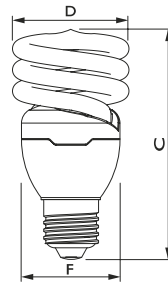

- 80% energiebesparing ten opzichte van gloeilamp
- Bolvormige lamp met lange levensduur

Softone Globe Ø 120mm 16W E27

Afmetingen in mm.

Afm. no.	C Max	D Max	F Max
1	154	93	49
2	180	120	49

Bestelgegevens

EOC	Type aanduiding	Typenummer	Kleur temp. (K)	Lichtstroom (lm)	EEL	MOQ	VRG code	Richtprijs	Afm. no.
83015945	Softone Globe 20W WW E27 G120 1CH/4	SOFTGLOBE20WG12	2700	1140	A	4	65	18,80	2

Afmetingen in mm.

Afm. no.	C Max	D Max	F Max	Afm. no.	C Max	D Max	F Max
1	75	44	42	2	85	44	42

Afmetingen in mm.

Afmetingen in mm.

Afm. no.	C Max	D Max	F Max	Afm. no.	C Max	D Max	F Max
3	91	48	46	4	84	48	46

Afmetingen in mm.

Afmetingen in mm.

Afm. no.	C Max	D Max	F Max	Afm. no.	C Max	D Max	F Max
5	94	48	46	6	101	48	46

Afmetingen in mm.

Afmetingen in mm.

Afm. no.	C Max	D Max	F Max	Afm. no.	C Max	D Max	F Max
7	105	52	50	8	114	57	55

Afmetingen in mm.

Afmetingen in mm.

Afm. no.	C Max	D Max	F Max	Afm. no.	C Max	D Max	F Max
9	116	62	60	10	149	72	70

Bestelgegevens

E14

EOC	Type aanduiding	Typenummer	Kleur temp. (K)	Lichtstroom (lm)	EEL	MOQ	VRG code	Richtprijs	Afm. no.
11690500	Tornado T2 5W WW E14 220-240V 1PF/6	TORN10Y5WE14	2700	270	A	6	65	8,75	2
11716200	Tornado T2 8W WW E14 220-240V 1PF/6	TORN10Y8WE14	2700	505	A	6	65	8,75	5
11724700	Tornado T2 12W WW E14 220-240V 1PF/6	TORN10Y12WE14	2700	741	A	6	65	8,75	6