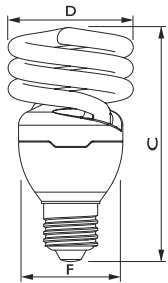

- 80% energiebesparing ten opzichte van gloeilamp
- Bolvormige lamp met lange levensduur

Softone Globe Ø 120mm 16W E27

Afmetingen in mm.

Afm. no.	C Max	D Max	F Max
1	154	93	49
2	180	120	49

Bestelgegevens

EOC	Type aanduiding	Typenummer	Kleur temp. (K)	Lichtstroom (lm)	EEL	MOQ	VRG code	Richtprijs	Afm. no.
83015945	Softone Globe 20W WW E27 G120 1CH/4	SOFTGLOBE20WG12	2700	1140	A	4	65	18,80	2

Afmetingen in mm.

Afm. no.	C Max	D Max	F Max	Afm. no.	C Max	D Max	F Max
1	75	44	42	2	85	44	42

Afmetingen in mm.

Afmetingen in mm.

Afm. no.	C Max	D Max	F Max	Afm. no.	C Max	D Max	F Max
3	91	48	46	4	84	48	46

Afmetingen in mm.

Afmetingen in mm.

Afm. no.	C Max	D Max	F Max	Afm. no.	C Max	D Max	F Max
5	94	48	46	6	101	48	46

Afmetingen in mm.

Afmetingen in mm.

Afm. no.	C Max	D Max	F Max	Afm. no.	C Max	D Max	F Max
7	105	52	50	8	114	57	55

Afmetingen in mm.

Afmetingen in mm.

Afm. no.	C Max	D Max	F Max	Afm. no.	C Max	D Max	F Max
9	116	62	60	10	149	72	70

Bestelgegevens

E14

EOC	Type aanduiding	Typenummer	Kleur temp. (K)	Lichtstroom (lm)	EEL	MOQ	VRG code	Richtprijs	Afm. no.
11690500	Tornado T2 5W WW E14 220-240V 1PF/6	TORN10Y5WE14	2700	270	A	6	65	8,75	2
11716200	Tornado T2 8W WW E14 220-240V 1PF/6	TORN10Y8WE14	2700	505	A	6	65	8,75	5
11724700	Tornado T2 12W WW E14 220-240V 1PF/6	TORN10Y12WE14	2700	741	A	6	65	8,75	6