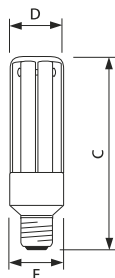

- 80% energiebesparing ten opzichte van gloeilamp
- Speciaal geschikt voor buiten

PL E Polar

Afmetingen in mm.

Afm. no.	C Max	D Max	F Max
1	158	51	48
2	143	51	48

Bestelgegevens

EOC	Type aanduiding	Typenummer	Kleur temp. (K)	Lichtstroom (lm)	EEL	MOQ	VRG code	Richtprijs	Afm. no.
66003910	MASTER PL-E Polar 20W/827 E27 1CH/6	PLEPOLAR20WE27	2700	1200	A	6	65	21,90	2
66005310	MASTER PL-E Polar 23W/827 E27 1CH/6	PLEPOLAR23WE27	2700	1485	A	6	65	21,90	1

Afmetingen in mm.

Afm. no.	C Max	D Max	F Max	Afm. no.	C Max	D Max	F Max
1	75	44	42	2	85	44	42

Afmetingen in mm.

Afmetingen in mm.

Afm. no.	C Max	D Max	F Max	Afm. no.	C Max	D Max	F Max
3	91	48	46	4	84	48	46

Afmetingen in mm.

Afmetingen in mm.

Afm. no.	C Max	D Max	F Max	Afm. no.	C Max	D Max	F Max
5	94	48	46	6	101	48	46

Afmetingen in mm.

Afmetingen in mm.

Afm. no.	C Max	D Max	F Max	Afm. no.	C Max	D Max	F Max
7	105	52	50	8	114	57	55