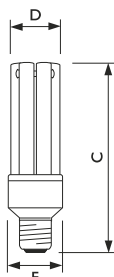

- Top model spaarlamp met levensduur van 15.000 uur
- 80% energiebesparing ten opzichte van gloeilamp
- Hoge en lage wattages

PL-E 15W E27

Afmetingen in mm.

Afmetingen in mm.

Afm. no.	C Max	D Max	F Max	Afm. no.	C Max	D Max	F Max
1	118	28	34	3	126	40	48
2	141	28	34	4	137	40	48
				5	152	40	48
				6	174	40	48
				7	196	40	48

Afmetingen in mm.

Afm. no.	C Max	D Max	F Max	Afm. no.	C Max	D Max	F Max
1	75	44	42	2	85	44	42

Afmetingen in mm.

Afmetingen in mm.

Afm. no.	C Max	D Max	F Max	Afm. no.	C Max	D Max	F Max
3	91	48	46	4	84	48	46

Afmetingen in mm.

Afmetingen in mm.

Afm. no.	C Max	D Max	F Max	Afm. no.	C Max	D Max	F Max
5	94	48	46	6	101	48	46

Afmetingen in mm.

Afmetingen in mm.

Afm. no.	C Max	D Max	F Max	Afm. no.	C Max	D Max	F Max
7	105	52	50	8	114	57	55