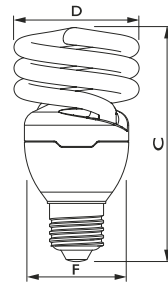

- 80% energiebesparing ten opzichte van gloeilamp
- Bolvormige lamp met lange levensduur

Softone Globe Ø 120mm 16W E27

Afmetingen in mm.

Afm. no.	C Max	D Max	F Max
1	154	93	49
2	180	120	49

Bestelgegevens

EOC	Type aanduiding	Typenummer	Kleur temp. (K)	Lichtstroom (lm)	EEL	MOQ	VRG code	Richtprijs	Afm. no.
83015945	Softone Globe 20W WW E27 G120 1CH/4	SOFTGLOBE20WG12	2700	1140	A	4	65	18,80	2

Afmetingen in mm.

Afm. no.	C Max	D Max	F Max	Afm. no.	C Max	D Max	F Max
1	75	44	42	2	85	44	42

Afmetingen in mm.

Afmetingen in mm.

Afm. no.	C Max	D Max	F Max	Afm. no.	C Max	D Max	F Max
3	91	48	46	4	84	48	46

Afmetingen in mm.

Afmetingen in mm.

Afm. no.	C Max	D Max	F Max	Afm. no.	C Max	D Max	F Max
5	94	48	46	6	101	48	46

Afmetingen in mm.

Afmetingen in mm.

Afm. no.	C Max	D Max	F Max	Afm. no.	C Max	D Max	F Max
7	105	52	50	8	114	57	55

Afmetingen in mm.

Afmetingen in mm.

Afm. no.	C Max	D Max	F Max	Afm. no.	C Max	D Max	F Max
9	116	62	60	10	149	72	70

Bestelgegevens

E14

EOC	Type aanduiding	Typenummer	Kleur temp. (K)	Lichtstroom (lm)	EEL	MOQ	VRG code	Richtprijs	Afm. no.
11690500	Tornado T2 5W WW E14 220-240V 1PF/6	TORN10Y5WE14	2700	270	A	6	65	8,75	2
11716200	Tornado T2 8W WW E14 220-240V 1PF/6	TORN10Y8WE14	2700	505	A	6	65	8,75	5
11724700	Tornado T2 12W WW E14 220-240V 1PF/6	TORN10Y12WE14	2700	741	A	6	65	8,75	6