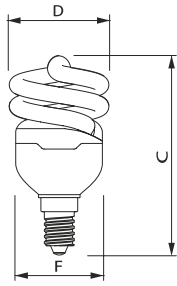

- 80% energiebesparing ten opzichte van gloeilamp
- Bolvormige lamp met lange levensduur

Softone Globe Ø 120mm 16W E27

Afmetingen in mm.

Afm. no.	C Max	D Max	F Max
1	154	93	49
2	180	120	49

Bestelgegevens

EOC	Type aanduiding	Typenummer	Kleur temp. (K)	Lichtstroom (lm)	EEL	MOQ	VRG code	Richtprijs	Afm. no.
83015945	Softone Globe 20W WW E27 G120 1CH/4	SOFTGLOBE20WG12	2700	1140	A	4	65	18,80	2

Afmetingen in mm.

Afm. no.	C Max	D Max	F Max	Afm. no.	C Max	D Max	F Max
1	75	44	42	2	85	44	42

Afmetingen in mm.

Afmetingen in mm.

Afm. no.	C Max	D Max	F Max	Afm. no.	C Max	D Max	F Max
3	91	48	46	4	84	48	46

Afmetingen in mm.

Afmetingen in mm.

Afm. no.	C Max	D Max	F Max	Afm. no.	C Max	D Max	F Max
5	94	48	46	6	101	48	46

Afmetingen in mm.

Afmetingen in mm.

Afm. no.	C Max	D Max	F Max	Afm. no.	C Max	D Max	F Max
7	105	52	50	8	114	57	55

Afmetingen in mm.

Afmetingen in mm.

Afm. no.	C Max	D Max	F Max	Afm. no.	C Max	D Max	F Max
9	116	62	60	10	149	72	70

Bestelgegevens

E14

EOC	Type aanduiding	Typenummer	Kleur temp. (K)	Lichtstroom (lm)	EEL	MOQ	VRG code	Richtprijs	Afm. no.
11690500	Tornado T2 5W WW E14 220-240V 1PF/6	TORN10Y5WE14	2700	270	A	6	65	8,75	2
11716200	Tornado T2 8W WW E14 220-240V 1PF/6	TORN10Y8WE14	2700	505	A	6	65	8,75	5
11724700	Tornado T2 12W WW E14 220-240V 1PF/6	TORN10Y12WE14	2700	741	A	6	65	8,75	6