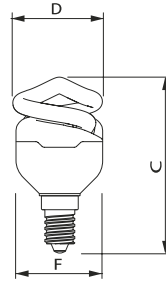

- 80% energiebesparing ten opzichte van gloeilamp
- Bolvormige lamp met lange levensduur

Softone Globe Ø 120mm 16W E27

Afmetingen in mm.

Afm. no.	C Max	D Max	F Max
1	154	93	49
2	180	120	49

Bestelgegevens

EOC	Type aanduiding	Typenummer	Kleur temp. (K)	Lichtstroom (lm)	EEL	MOQ	VRG code	Richtprijs	Afm. no.
83015945	Softone Globe 20W WW E27 G120 1CH/4	SOFTGLOBE20WG12	2700	1140	A	4	65	18,80	2

Afmetingen in mm.

Afm. no.	C Max	D Max	F Max	Afm. no.	C Max	D Max	F Max
1	75	44	42	2	85	44	42

Afmetingen in mm.

Afmetingen in mm.

Afm. no.	C Max	D Max	F Max	Afm. no.	C Max	D Max	F Max
3	91	48	46	4	84	48	46

Afmetingen in mm.

Afmetingen in mm.

Afm. no.	C Max	D Max	F Max	Afm. no.	C Max	D Max	F Max
5	94	48	46	6	101	48	46

Afmetingen in mm.

Afmetingen in mm.

Afm. no.	C Max	D Max	F Max	Afm. no.	C Max	D Max	F Max
7	105	52	50	8	114	57	55