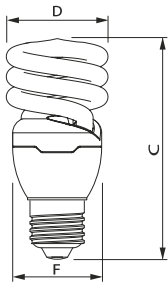

- 80% energiebesparing ten opzichte van gloeilamp
- Bolvormige lamp met lange levensduur

Softone Globe Ø 120mm 16W E27

Afmetingen in mm.

Afm. no.	C Max	D Max	F Max
1	154	93	49
2	180	120	49

Bestelgegevens

EOC	Type aanduiding	Typenummer	Kleur temp. (K)	Lichtstroom (lm)	EEL	MOQ	VRG code	Richtprijs	Afm. no.
83015945	Softone Globe 20W WW E27 G120 1CH/4	SOFTGLOBE20WG12	2700	1140	A	4	65	18,80	2

Afmetingen in mm.

Afm. no.	C Max	D Max	F Max	Afm. no.	C Max	D Max	F Max
1	75	44	42	2	85	44	42

Afmetingen in mm.

Afmetingen in mm.

Afm. no.	C Max	D Max	F Max	Afm. no.	C Max	D Max	F Max
3	91	48	46	4	84	48	46

Afmetingen in mm.

Afmetingen in mm.

Afm. no.	C Max	D Max	F Max	Afm. no.	C Max	D Max	F Max
5	94	48	46	6	101	48	46

Afmetingen in mm.

Afmetingen in mm.

Afm. no.	C Max	D Max	F Max	Afm. no.	C Max	D Max	F Max
7	105	52	50	8	114	57	55

Afmetingen in mm.

Afmetingen in mm.

Afm. no.	C Max	D Max	F Max	Afm. no.	C Max	D Max	F Max
9	116	62	60	10	149	72	70

Bestelgegevens

E14

EOC	Type aanduiding	Typenummer	Kleur temp. (K)	Lichtstroom (lm)	EEL	MOQ	VRG code	Richtprijs	Afm. no.
11690500	Tornado T2 5W WW E14 220-240V 1PF/6	TORN10Y5WE14	2700	270	A	6	65	8,75	2
11716200	Tornado T2 8W WW E14 220-240V 1PF/6	TORN10Y8WE14	2700	505	A	6	65	8,75	5
11724700	Tornado T2 12W WW E14 220-240V 1PF/6	TORN10Y12WE14	2700	741	A	6	65	8,75	6