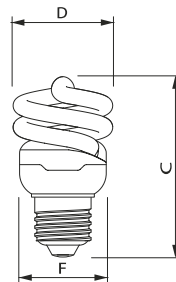

- 80% energiebesparing ten opzichte van gloeilamp
- Speciaal geschikt voor buiten

PL E Polar

Afmetingen in mm.

Afm. no.	C Max	D Max	F Max
1	158	51	48
2	143	51	48

Bestelgegevens

EOC	Type aanduiding	Typenummer	Kleur temp. (K)	Lichtstroom (lm)	EEL	MOQ	VRG code	Richtprijs	Afm. no.
66003910	MASTER PL-E Polar 20W/827 E27 1CH/6	PLEPOLAR20WE27	2700	1200	A	6	65	21,90	2
66005310	MASTER PL-E Polar 23W/827 E27 1CH/6	PLEPOLAR23WE27	2700	1485	A	6	65	21,90	1

- 80% energiebesparing ten opzichte van gloeilamp
- Bolvormige lamp met lange levensduur

Softone Globe Ø 120mm 16W E27

Afmetingen in mm.

Afm. no.	C Max	D Max	F Max
1	154	93	49
2	180	120	49

Bestelgegevens

EOC	Type aanduiding	Typenummer	Kleur temp. (K)	Lichtstroom (lm)	EEL	MOQ	VRG code	Richtprijs	Afm. no.
83015945	Softone Globe 20W WW E27 G120 1CH/4	SOFTGLOBE20WG12	2700	1140	A	4	65	18,80	2

Afmetingen in mm.

Afm. no.	C Max	D Max	F Max	Afm. no.	C Max	D Max	F Max
1	75	44	42	2	85	44	42

Afmetingen in mm.

Afmetingen in mm.

Afm. no.	C Max	D Max	F Max	Afm. no.	C Max	D Max	F Max
3	91	48	46	4	84	48	46

Afmetingen in mm.

Afmetingen in mm.

Afm. no.	C Max	D Max	F Max	Afm. no.	C Max	D Max	F Max
5	94	48	46	6	101	48	46

Afmetingen in mm.

Afmetingen in mm.

Afm. no.	C Max	D Max	F Max	Afm. no.	C Max	D Max	F Max
7	105	52	50	8	114	57	55