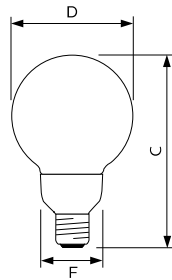

- 80% energiebesparing ten opzichte van gloeilamp
- Speciaal geschikt voor buiten

PL E Polar

Afmetingen in mm.

Afm. no.	C Max	D Max	F Max
1	158	51	48
2	143	51	48

Bestelgegevens

EOC	Type aanduiding	Typenummer	Kleur temp. (K)	Lichtstroom (lm)	EEL	MOQ	VRG code	Richtprijs	Afm. no.
66003910	MASTER PL-E Polar 20W/827 E27 1CH/6	PLEPOLAR20WE27	2700	1200	A	6	65	21,90	2
66005310	MASTER PL-E Polar 23W/827 E27 1CH/6	PLEPOLAR23WE27	2700	1485	A	6	65	21,90	1

- 80% energiebesparing ten opzichte van gloeilamp
- Bolvormige lamp met lange levensduur

Softone Globe Ø 120mm 16W E27

Afmetingen in mm.

Afm. no.	C Max	D Max	F Max
1	154	93	49
2	180	120	49

Bestelgegevens

EOC	Type aanduiding	Typenummer	Kleur temp. (K)	Lichtstroom (lm)	EEL	MOQ	VRG code	Richtprijs	Afm. no.
83015945	Softone Globe 20W WW E27 G120 1CH/4	SOFTGLOBE20WG12	2700	1140	A	4	65	18,80	2

Afmetingen in mm.

Afm. no.	C Max	D Max	F Max	Afm. no.	C Max	D Max	F Max
1	75	44	42	2	85	44	42

Afmetingen in mm.

Afmetingen in mm.

Afm. no.	C Max	D Max	F Max	Afm. no.	C Max	D Max	F Max
3	91	48	46	4	84	48	46

Afmetingen in mm.

Afmetingen in mm.

Afm. no.	C Max	D Max	F Max	Afm. no.	C Max	D Max	F Max
5	94	48	46	6	101	48	46

Afmetingen in mm.

Afmetingen in mm.

Afm. no.	C Max	D Max	F Max	Afm. no.	C Max	D Max	F Max
7	105	52	50	8	114	57	55