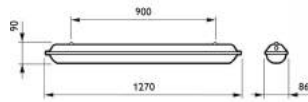

TCW060 1xTL-D36W HF
Afmetingen in mm.