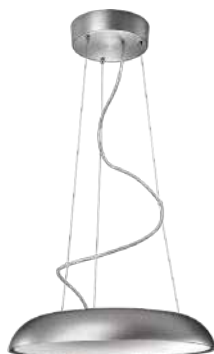

EOC

402333116

VRG

90

Bruto Prijs

169,95

Amaze pendant

- Lichtbron: TL5 Circular 2GX13 – 1x 60 W incl. 5000 lm
- Afmetingen: D434 H1400
- Kenmerken: Klasse 1, IP20
- Kleur/materiaal: geborsteld aluminium – aluminium, kunststof
- Elektrische aansluiting: kroonsteen