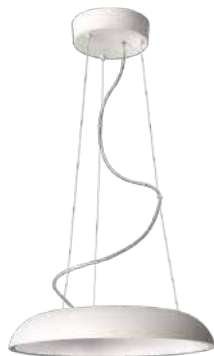

Verklaring van de symbolen

	Aan/uit schakelaar
	Artikel is dimbaar
	Geschikt voor wanddimmer
	In hoogte verstelbaar
	Richtbare lichtbron
	Kan vrij draaien
	Geschikt voor horizontale en verticale montage
	Geschikt voor wand- en plafondmontage
	Infrarood sensor
	Licht in twee richtingen

EOC

402351716

VRG

90

Bruto Prijs

159,95

Amaze pendant

- Lichtbron: TL5 Circular 2GX13 – 1x 60 W incl. 5000 lm
- Afmetingen: D434 H1400
- Kenmerken: Klasse 1, IP20
- Kleur/materiaal: wit – metaal, kunststof
- Elektrische aansluiting: kroonsteen

EOC

402333116

VRG

90

Bruto Prijs

169,95

Amaze pendant

- Lichtbron: TL5 Circular 2GX13 – 1x 60 W incl. 5000 lm
- Afmetingen: D434 H1400
- Kenmerken: Klasse 1, IP20
- Kleur/materiaal: geborsteld aluminium – aluminium, kunststof
- Elektrische aansluiting: kroonsteen