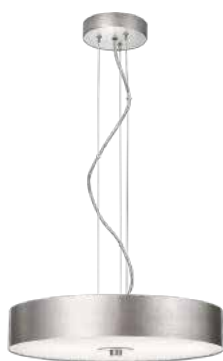

Verklaring van de symbolen

	Aan/uit schakelaar
	Artikel is dimbaar
	Geschikt voor wanddimmer
	In hoogte verstelbaar
	Richtbare lichtbron
	Kan vrij draaien
	Geschikt voor horizontale en verticale montage
	Geschikt voor wand- en plafondmontage
	Infrarood sensor
	Licht in twee richtingen

EOC

402333116

VRG

90

Bruto Prijs

169,95

Amaze pendant

- Lichtbron: TL5 Circular 2GX13 – 1x 60 W incl. 5000 lm
- Afmetingen: D434 H1400
- Kenmerken: Klasse 1, IP20
- Kleur/materiaal: geborsteld aluminium – aluminium, kunststof
- Elektrische aansluiting: kroonsteen

EOC

402334816

VRG

90

Bruto Prijs

169,95

Fair pendant

- Lichtbron: TL5 Circular 2GX13 - 1x 55 W incl. 4200 lm
- Afmetingen: D444 H1600
- Kenmerken: Klasse 1, IP20
- Kleur/materiaal: geborsteld aluminium - glas, metaal
- Elektrische aansluiting: kroonsteen

EOC

403394816

VRG

90

Bruto Prijs

249,00

Fair ceiling lamp

- Lichtbron: TL5 Circular 2GX13 - 1x 60 W incl. 5000 lm
- Afmetingen: D444 H99
- Kenmerken: Klasse 1, IP20
- Kleur/materiaal: geborsteld aluminium - glas, metaal
- Elektrische aansluiting: kroonsteen