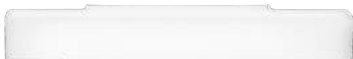

EOC

301853116

VRG

90

Bruto Prijs

84,95

Peace wall lamp

- Lichtbron: spaarlamp 2G11 - 1x 36 W incl. 2900 lm
- Afmetingen: L510 B98 H60
- Kenmerken: Klasse 1, IP20
- Kleur/materiaal: wit - metaal, kunststof
- Elektrische aansluiting: kroonsteen