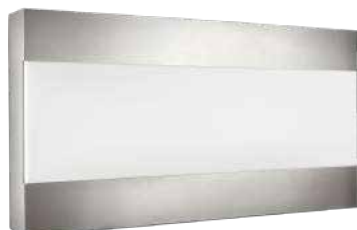

Greenyard wall lantern LED

- Lichtbron: Power LED - 2x 2,5 W incl. 370 lm
- Afmetingen: L338 B44 H178
- Kenmerken: Klasse 2, IP44, 20.000 uur
- Kleur/materiaal: kunststof - roestvrij staal
- Elektrische aansluiting: kroonsteen

EOC

172644716

VRG

90

Bruto Prijs

94,95