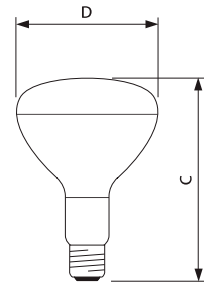

PAR38 E27 Rood

Afmetingen in mm.

R95 E27 Rood

Afmetingen in mm.

Afm. no.	C Max	C1 Max	D Max	Afm. no.	C Max	D Norm
1	136	124	121	1	130	95

Bestelgegevens

EOC	Type aanduiding	Typenummer	MOQ	VRG code	Richtprijs	Afm. no.
12887415	PAR38 IR 150W E27 230V Red 1CT/12	IR150RPAR	12	48	31,50	1
14559840	R95 IR 100W E27 230V Red 1CT/25	INFRARED100W230	25	48	18,10	2

PAR38 E27 Rood

Afmetingen in mm.

BR125 E27 Rood

Afmetingen in mm.

Afm. no.	C Max	C1 Max	D Max	Afm. no.	C Max	D Norm
1	136	124	121	2	183	125

R125 E27 Helder

Afmetingen in mm.

Afm. no.	C Max	D Norm
3	173	125