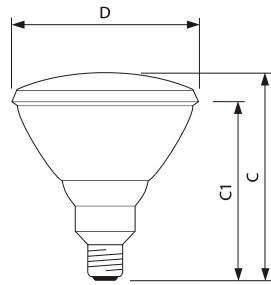

Naaimachine Buisvormig E14

Bestelgegevens

EOC	Type aanduiding	Typenummer	Lichtstroom (lm)	EEL	MOQ	VRG	Richtprijs code
25097150	Appl 20W E14 230-240V T22 CL SM 1CT	T22CL20WE14SM	120	E	100	65	6,75
25023050	Appl 20W B15d 230V T22X51 - CL SM - 1CT	T22X51CL20WBA15	120	E	100	65	6,75

PAR38 E27 Rood

Afmetingen in mm.

R95 E27 Rood

Afmetingen in mm.

Afm. no.	C Max	C1 Max	D Max	Afm. no.	C Max	D Norm
1	136	124	121	1	130	95

Bestelgegevens

EOC	Type aanduiding	Typenummer	MOQ	VRG code	Richtprijs	Afm. no.
12887415	PAR38 IR 150W E27 230V Red 1CT/12	IR150RPAR	12	48	31,50	1
14559840	R95 IR 100W E27 230V Red 1CT/25	INFRARED100W230	25	48	18,10	2