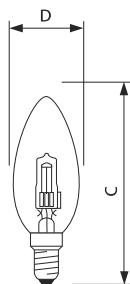

Afmetingen in mm.

**Afm.
no.**

**C
Max**

**D
Max**

1	100	36

Bestelgegevens

EOC	Type aanduiding	Typenummer	Kleur temp. (K)	Lichtstroom EEL (lm)	MOQ VRG code	Richtprijs
82054604	Halogen 18W E14 230V B35 1CT/15 SRP	ECL18WE14B35	2800	204	D	15 65 3,35
25265106	Halogen 28W E14 230V B35 1CT/15 SRP	ECL28WE14B35	2800	370	D	15 65 3,35
82058402	Halogen 42W E14 230V B35 1CT/15 SRP	ECL42WE14B35	2800	630	D	15 65 3,35