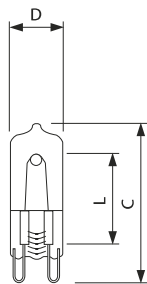

ECOHALO Clickline G9 Helder

Afmetingen in mm.

Afm. no.	C Max	D Max	L Norm
1	45	13	22

Bestelgegevens

EOC	Type aanduiding	Typenummer	Kleur temp. (K)	Lichtstroom (lm)	EEL	MOQ	VRG code	Richtprijs	Afm. no.
86398700	Halogen MV Click 28W G9 230V CL 1CT	ECOHALOCAP28WG9	2800	370	D	100	65	10,80	1
86401400	Halogen MV Click 42W G9 230V CL 1CT	ECOHALOCAP42WG9	2800	630	D	100	65	10,80	1
89577300	Halogen MV Click 18W G9 230V CL 1CT	ECOHALOCAP18WG9	2800	204	D	100	65	10,80	1
89583400	Halogen MV Click 53W G9 230V CL 1CT	ECOHALOCAP53WG9	2800	850	D	100	65	10,80	1