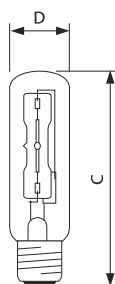

EcoClassic E27 T32 Helder

Afmetingen in mm.

Afm. no.	C Max	D Max
1	103	33

Bestelgegevens

EOC	Type aanduiding	Typenummer	Kleur temp. (K)	Lichtstroom (lm)	EEL	MOQ	VRG code	Richtprijs	Afm. no.
89384700	Halogen 70W E27 230V T32 CL 1CT/10	ECL70WE27T32	2800	1200	D	10	65	6,50	1
89386100	Halogen 105W E27 230V T32 CL 1CT/10	ECL105WE27T32	2800	1980	D	10	65	6,50	1