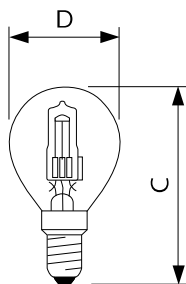

EcoClassic E14 P45 Helder

Afmetingen in mm.

EcoClassic E27 P45 Helder

Afmetingen in mm.

Afm. no.	C Max	D Max	Afm. no.	C Max	D Max
2	80	46	1	74	46

Bestelgegevens

EOC	Type aanduiding	Typenummer	Kleur temp. (K)	Lichtstroom (lm)	EEL	MOQ	VRG code	Richtprijs
83144304	Halogen 18W E14 230V P45 1CT/15 SRP	ECL18WE14P45	2800	204	D	15	65	3,35
83138204	Halogen 18W E27 230V P45 1CT/15 SRP	ECL18WE27P45	2800	204	D	15	65	3,35
83146704	Halogen 28W E14 230V P45 1CT/15 SRP	ECL28WE14P45	2800	370	D	15	65	3,35
83140504	Halogen 28W E27 230V P45 1CT/15 SRP	ECL28WE27P45	2800	370	D	15	65	3,35
83148101	Halogen 42W E14 230V P45 1CT/15 SRP	ECL42WE14P45	2800	630	D	15	65	3,35
83142901	Halogen 42W E27 230V P45 1CT/15 SRP	ECL42WE27P45	2800	630	D	15	65	3,35