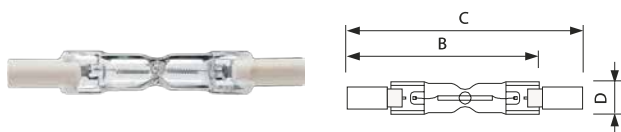

Plusline ES Compact

Afmetingen in mm.

Afm. no.	B Min	B Norm	B Max	C Max	D Max
1	73	75	77	79	12

Bestelgegevens

EOC	Type aanduiding	Typenummer	Kleur temp. (K)	Lichtstroom (lm)	EEL	MOQ	VRG code	Richtprijs	Afm. no.
85223300	Plusline 78mm 2y 120W R7s 230V 1BB	PLUSLINECOM120W	2900	2220	D	100	65	10,85	1
85228800	Plusline 78mm 2y 80W R7s 230V 1BB	PLUSLINECOM80W	2900	1350	D	100	65	10,85	1
85231800	Plusline 78mm 2y 48W R7s 230V 1BB	PLUSLINECOM48W	2900	750	D	100	65	10,85	1