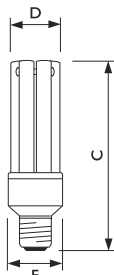

- Top model spaarlamp met levensduur van 15.000 uur
- 80% energiebesparing ten opzichte van gloeilamp
- Hoge en lage wattages

PL-E 15W E27

Afmetingen in mm.

Afmetingen in mm.

Afm. no.	C Max	D Max	F Max	Afm. no.	C Max	D Max	F Max
1	118	28	34	3	126	40	48
2	141	28	34	4	137	40	48
				5	152	40	48
				6	174	40	48
				7	196	40	48

Afm. no.	C Max	D Max	F Max	Afm. no.	C Max	D Max	F Max
1	75	44	42	2	85	44	42

Afmetingen in mm.

Afmetingen in mm.

Afm. no.	C Max	D Max	F Max	Afm. no.	C Max	D Max	F Max
3	91	48	46	4	84	48	46

Afmetingen in mm.

Afmetingen in mm.

Afm. no.	C Max	D Max	F Max	Afm. no.	C Max	D Max	F Max
5	94	48	46	6	101	48	46

Afmetingen in mm.

Afmetingen in mm.

Afm. no.	C Max	D Max	F Max	Afm. no.	C Max	D Max	F Max
7	105	52	50	8	114	57	55