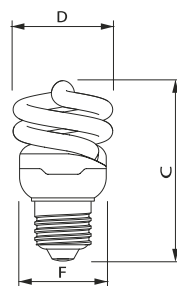

- 80% energiebesparing ten opzichte van gloeilamp
- Speciaal geschikt voor buiten

PL E Polar

Afmetingen in mm.

Afm. no.	C Max	D Max	F Max
1	158	51	48
2	143	51	48

Bestelgegevens

EOC	Type aanduiding	Typenummer	Kleur temp. (K)	Lichtstroom (lm)	EEL	MOQ	VRG code	Richtprijs	Afm. no.
66003910	MASTER PL-E Polar 20W/827 E27 1CH/6	PLEPOLAR20WE27	2700	1200	A	6	65	21,90	2
66005310	MASTER PL-E Polar 23W/827 E27 1CH/6	PLEPOLAR23WE27	2700	1485	A	6	65	21,90	1

- 80% energiebesparing ten opzichte van gloeilamp
- Bolvormige lamp met lange levensduur

Softone Globe Ø 120mm 16W E27

Afmetingen in mm.

Afm. no.	C Max	D Max	F Max
1	154	93	49
2	180	120	49

Tornado Performance

Afm. no.	C Max	D Max	F Max	Afm. no.	C Max	D Max	F Max
1	75	44	42	2	85	44	42

Afmetingen in mm.

Afmetingen in mm.

Afm. no.	C Max	D Max	F Max	Afm. no.	C Max	D Max	F Max
3	91	48	46	4	84	48	46

Afmetingen in mm.

Afmetingen in mm.

Afm. no.	C Max	D Max	F Max	Afm. no.	C Max	D Max	F Max
5	94	48	46	6	101	48	46

Afmetingen in mm.

Afmetingen in mm.

Afm. no.	C Max	D Max	F Max	Afm. no.	C Max	D Max	F Max
7	105	52	50	8	114	57	55