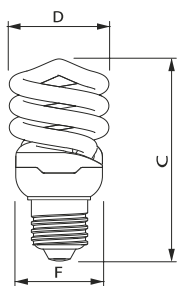

- 80% energiebesparing ten opzichte van gloeilamp
- Speciaal geschikt voor buiten

PL E Polar

Afmetingen in mm.

Afm. no.	C Max	D Max	F Max
1	158	51	48
2	143	51	48

Bestelgegevens

EOC	Type aanduiding	Typenummer	Kleur temp. (K)	Lichtstroom (lm)	EEL	MOQ	VRG code	Richtprijs	Afm. no.
66003910	MASTER PL-E Polar 20W/827 E27 1CH/6	PLEPOLAR20WE27	2700	1200	A	6	65	21,90	2
66005310	MASTER PL-E Polar 23W/827 E27 1CH/6	PLEPOLAR23WE27	2700	1485	A	6	65	21,90	1

- 80% energiebesparing ten opzichte van gloeilamp
- Bolvormige lamp met lange levensduur

Softone Globe Ø 120mm 16W E27

Afmetingen in mm.

Afm. no.	C Max	D Max	F Max
1	154	93	49
2	180	120	49

Tornado Performance

Afm. no.	C Max	D Max	F Max	Afm. no.	C Max	D Max	F Max
1	75	44	42	2	85	44	42

Afmetingen in mm.

Afmetingen in mm.

Afm. no.	C Max	D Max	F Max	Afm. no.	C Max	D Max	F Max
3	91	48	46	4	84	48	46

Afmetingen in mm.

Afmetingen in mm.

Afm. no.	C Max	D Max	F Max	Afm. no.	C Max	D Max	F Max
5	94	48	46	6	101	48	46

Afmetingen in mm.

Afmetingen in mm.

Afm. no.	C Max	D Max	F Max	Afm. no.	C Max	D Max	F Max
7	105	52	50	8	114	57	55