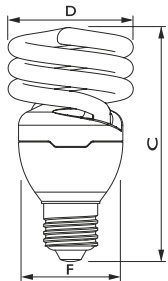

- 80% energiebesparing ten opzichte van gloeilamp
- Bolvormige lamp met lange levensduur

Softone Globe Ø 120mm 16W E27

Afmetingen in mm.

Afm. no.	C Max	D Max	F Max
1	154	93	49
2	180	120	49

Tornado Performance

Afm. no.	C Max	D Max	F Max	Afm. no.	C Max	D Max	F Max
1	75	44	42	2	85	44	42

Afmetingen in mm.

Afmetingen in mm.

Afm. no.	C Max	D Max	F Max	Afm. no.	C Max	D Max	F Max
3	91	48	46	4	84	48	46

Afmetingen in mm.

Afmetingen in mm.

Afm. no.	C Max	D Max	F Max	Afm. no.	C Max	D Max	F Max
5	94	48	46	6	101	48	46

Afmetingen in mm.

Afmetingen in mm.

Afm. no.	C Max	D Max	F Max	Afm. no.	C Max	D Max	F Max
7	105	52	50	8	114	57	55

Afmetingen in mm.

Afmetingen in mm.

Afm. no.	C Max	D Max	F Max	Afm. no.	C Max	D Max	F Max
9	116	62	60	10	149	72	70

Bestelgegevens

E14										
EOC	Type aanduiding	Typenummer	Kleur temp. (K)	Lichtstroom (lm)	EEL	MOQ	VRG code	Richtprijs	Afm. no.	
11716200	Tornado T2 8W WW E14 220-240V 1PF/6	TORN10Y8WE14	2700	505	A	6	65	8,75	5	
11724700	Tornado T2 12W WW E14 220-240V 1PF/6	TORN10Y12WE14	2700	741	A	6	65	8,75	6	