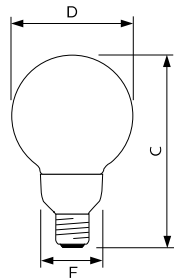

- 80% energiebesparing ten opzichte van gloeilamp
- Speciaal geschikt voor buiten

PL E Polar

Afmetingen in mm.

Afm. no.	C Max	D Max	F Max
1	158	51	48
2	143	51	48

Bestelgegevens

EOC	Type aanduiding	Typenummer	Kleur temp. (K)	Lichtstroom (lm)	EEL	MOQ	VRG code	Richtprijs	Afm. no.
66003910	MASTER PL-E Polar 20W/827 E27 1CH/6	PLEPOLAR20WE27	2700	1200	A	6	65	21,90	2
66005310	MASTER PL-E Polar 23W/827 E27 1CH/6	PLEPOLAR23WE27	2700	1485	A	6	65	21,90	1

- 80% energiebesparing ten opzichte van gloeilamp
- Bolvormige lamp met lange levensduur

Softone Globe Ø 120mm 16W E27

Afmetingen in mm.

Afm. no.	C Max	D Max	F Max
1	154	93	49
2	180	120	49

Tornado Performance

Afm. no.	C Max	D Max	F Max	Afm. no.	C Max	D Max	F Max
1	75	44	42	2	85	44	42

Afmetingen in mm.

Afmetingen in mm.

Afm. no.	C Max	D Max	F Max	Afm. no.	C Max	D Max	F Max
3	91	48	46	4	84	48	46

Afmetingen in mm.

Afmetingen in mm.

Afm. no.	C Max	D Max	F Max	Afm. no.	C Max	D Max	F Max
5	94	48	46	6	101	48	46

Afmetingen in mm.

Afmetingen in mm.

Afm. no.	C Max	D Max	F Max	Afm. no.	C Max	D Max	F Max
7	105	52	50	8	114	57	55