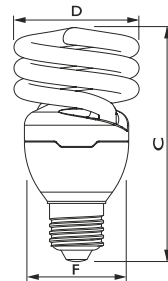

- 80% energiebesparing ten opzichte van gloeilamp
- Bolvormige lamp met lange levensduur

Softone Globe Ø 120mm 16W E27

Afmetingen in mm.

Afm. no.	C Max	D Max	F Max
1	154	93	49
2	180	120	49

Tornado Performance

Afm. no.	C Max	D Max	F Max	Afm. no.	C Max	D Max	F Max
1	75	44	42	2	85	44	42

Afmetingen in mm.

Afmetingen in mm.

Afm. no.	C Max	D Max	F Max	Afm. no.	C Max	D Max	F Max
3	91	48	46	4	84	48	46

Afmetingen in mm.

Afmetingen in mm.

Afm. no.	C Max	D Max	F Max	Afm. no.	C Max	D Max	F Max
5	94	48	46	6	101	48	46

Afmetingen in mm.

Afmetingen in mm.

Afm. no.	C Max	D Max	F Max	Afm. no.	C Max	D Max	F Max
7	105	52	50	8	114	57	55

Afmetingen in mm.

Afmetingen in mm.

Afm. no.	C Max	D Max	F Max	Afm. no.	C Max	D Max	F Max
9	116	62	60	10	149	72	70

Bestelgegevens

E14										
EOC	Type aanduiding	Typenummer	Kleur temp. (K)	Lichtstroom (lm)	EEL	MOQ	VRG code	Richtprijs	Afm. no.	
11716200	Tornado T2 8W WW E14 220-240V 1PF/6	TORN10Y8WE14	2700	505	A	6	65	8,75	5	
11724700	Tornado T2 12W WW E14 220-240V 1PF/6	TORN10Y12WE14	2700	741	A	6	65	8,75	6	