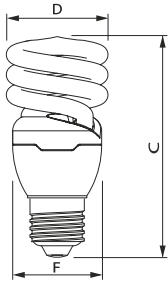

- 80% energiebesparing ten opzichte van gloeilamp
- Bolvormige lamp met lange levensduur

Softone Globe Ø 120mm 16W E27

Afmetingen in mm.

Afm. no.	C Max	D Max	F Max
1	154	93	49
2	180	120	49

Tornado Performance

Afm. no.	C Max	D Max	F Max	Afm. no.	C Max	D Max	F Max
1	75	44	42	2	85	44	42

Afmetingen in mm.

Afmetingen in mm.

Afm. no.	C Max	D Max	F Max	Afm. no.	C Max	D Max	F Max
3	91	48	46	4	84	48	46

Afmetingen in mm.

Afmetingen in mm.

Afm. no.	C Max	D Max	F Max	Afm. no.	C Max	D Max	F Max
5	94	48	46	6	101	48	46

Afmetingen in mm.

Afmetingen in mm.

Afm. no.	C Max	D Max	F Max	Afm. no.	C Max	D Max	F Max
7	105	52	50	8	114	57	55

Afmetingen in mm.

Afmetingen in mm.

Afm. no.	C Max	D Max	F Max	Afm. no.	C Max	D Max	F Max
9	116	62	60	10	149	72	70

Bestelgegevens

E14										
EOC	Type aanduiding	Typenummer	Kleur temp. (K)	Lichtstroom (lm)	EEL	MOQ	VRG code	Richtprijs	Afm. no.	
11716200	Tornado T2 8W WW E14 220-240V 1PF/6	TORN10Y8WE14	2700	505	A	6	65	8,75	5	
11724700	Tornado T2 12W WW E14 220-240V 1PF/6	TORN10Y12WE14	2700	741	A	6	65	8,75	6	