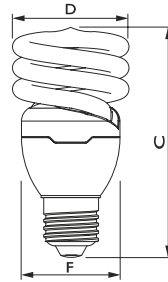

- 80% energiebesparing ten opzichte van gloeilamp
- Bolvormige lamp met lange levensduur

Softone Globe Ø 120mm 16W E27

Afmetingen in mm.

Afm. no.	C Max	D Max	F Max
1	154	93	49
2	180	120	49

Tornado Performance

Afm. no.	C Max	D Max	F Max	Afm. no.	C Max	D Max	F Max
1	75	44	42	2	85	44	42

Afmetingen in mm.

Afmetingen in mm.

Afm. no.	C Max	D Max	F Max	Afm. no.	C Max	D Max	F Max
3	91	48	46	4	84	48	46

Afmetingen in mm.

Afmetingen in mm.

Afm. no.	C Max	D Max	F Max	Afm. no.	C Max	D Max	F Max
5	94	48	46	6	101	48	46

Afmetingen in mm.

Afmetingen in mm.

Afm. no.	C Max	D Max	F Max	Afm. no.	C Max	D Max	F Max
7	105	52	50	8	114	57	55

Afmetingen in mm.

Afmetingen in mm.

Afm. no.	C Max	D Max	F Max	Afm. no.	C Max	D Max	F Max
9	116	62	60	10	149	72	70

Bestelgegevens

E14										
EOC	Type aanduiding	Typenummer	Kleur temp. (K)	Lichtstroom (lm)	EEL	MOQ	VRG code	Richtprijs	Afm. no.	
11716200	Tornado T2 8W WW E14 220-240V 1PF/6	TORN10Y8WE14	2700	505	A	6	65	8,75	5	
11724700	Tornado T2 12W WW E14 220-240V 1PF/6	TORN10Y12WE14	2700	741	A	6	65	8,75	6	