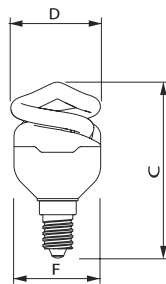

Afmetingen in mm.

Afm. no.	C Max	D Max	F Max	Afm. no.	C Max	D Max	F Max
1	75	44	42	2	85	44	42