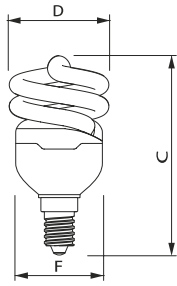

- 80% energiebesparing ten opzichte van gloeilamp
- Speciaal geschikt voor buiten

PL E Polar

Afmetingen in mm.

Afm. no.	C Max	D Max	F Max
1	158	51	48
2	143	51	48

Bestelgegevens

EOC	Type aanduiding	Typenummer	Kleur temp. (K)	Lichtstroom (lm)	EEL	MOQ	VRG code	Richtprijs	Afm. no.
66003910	MASTER PL-E Polar 20W/827 E27 1CH/6	PLEPOLAR20WE27	2700	1200	A	6	65	21,90	2
66005310	MASTER PL-E Polar 23W/827 E27 1CH/6	PLEPOLAR23WE27	2700	1485	A	6	65	21,90	1

Afm. no.	C Max	D Max	F Max	Afm. no.	C Max	D Max	F Max
1	75	44	42	2	85	44	42

Afmetingen in mm.

Afmetingen in mm.

Afm. no.	C Max	D Max	F Max	Afm. no.	C Max	D Max	F Max
3	91	48	46	4	84	48	46

Afmetingen in mm.

Afmetingen in mm.

Afm. no.	C Max	D Max	F Max	Afm. no.	C Max	D Max	F Max
5	94	48	46	6	101	48	46

Afmetingen in mm.

Afmetingen in mm.

Afm. no.	C Max	D Max	F Max	Afm. no.	C Max	D Max	F Max
7	105	52	50	8	114	57	55

Afmetingen in mm.

Afmetingen in mm.

Afm. no.	C Max	D Max	F Max	Afm. no.	C Max	D Max	F Max
9	116	62	60	10	149	72	70

Bestelgegevens

E14										
EOC	Type aanduiding	Typenummer	Kleur temp. (K)	Lichtstroom (lm)	EEL	MOQ	VRG code	Richtprijs	Afm. no.	
11716200	Tornado T2 8W WW E14 220-240V 1PF/6	TORN10Y8WE14	2700	505	A	6	65	8,75	5	
11724700	Tornado T2 12W WW E14 220-240V 1PF/6	TORN10Y12WE14	2700	741	A	6	65	8,75	6	