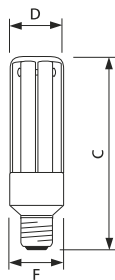

- 80% energiebesparing ten opzichte van gloeilamp
- Speciaal geschikt voor buiten

PL E Polar

Afmetingen in mm.

Afm. no.	C Max	D Max	F Max
1	158	51	48
2	143	51	48

Bestelgegevens

EOC	Type aanduiding	Typenummer	Kleur temp. (K)	Lichtstroom (lm)	EEL	MOQ	VRG code	Richtprijs	Afm. no.
66003910	MASTER PL-E Polar 20W/827 E27 1CH/6	PLEPOLAR20WE27	2700	1200	A	6	65	21,90	2
66005310	MASTER PL-E Polar 23W/827 E27 1CH/6	PLEPOLAR23WE27	2700	1485	A	6	65	21,90	1

Afm. no.	C Max	D Max	F Max	Afm. no.	C Max	D Max	F Max
1	75	44	42	2	85	44	42

Afmetingen in mm.

Afmetingen in mm.

Afm. no.	C Max	D Max	F Max	Afm. no.	C Max	D Max	F Max
3	91	48	46	4	84	48	46

Afmetingen in mm.

Afmetingen in mm.

Afm. no.	C Max	D Max	F Max	Afm. no.	C Max	D Max	F Max
5	94	48	46	6	101	48	46

Afmetingen in mm.

Afmetingen in mm.

Afm. no.	C Max	D Max	F Max	Afm. no.	C Max	D Max	F Max
7	105	52	50	8	114	57	55