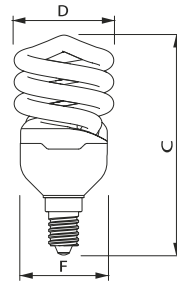

- 80% energiebesparing ten opzichte van gloeilamp
- Bolvormige lamp met lange levensduur

Softone Globe Ø 120mm 16W E27

Afmetingen in mm.

Afm. no.	C Max	D Max	F Max
1	154	93	49
2	180	120	49

Tornado Performance

Afm. no.	C Max	D Max	F Max	Afm. no.	C Max	D Max	F Max
1	75	44	42	2	85	44	42

Afmetingen in mm.

Afmetingen in mm.

Afm. no.	C Max	D Max	F Max	Afm. no.	C Max	D Max	F Max
3	91	48	46	4	84	48	46

Afmetingen in mm.

Afmetingen in mm.

Afm. no.	C Max	D Max	F Max	Afm. no.	C Max	D Max	F Max
5	94	48	46	6	101	48	46

Afmetingen in mm.

Afmetingen in mm.

Afm. no.	C Max	D Max	F Max	Afm. no.	C Max	D Max	F Max
7	105	52	50	8	114	57	55

Afmetingen in mm.

Afmetingen in mm.

Afm. no.	C Max	D Max	F Max	Afm. no.	C Max	D Max	F Max
9	116	62	60	10	149	72	70

Bestelgegevens

E14										
EOC	Type aanduiding	Typenummer	Kleur temp. (K)	Lichtstroom (lm)	EEL	MOQ	VRG code	Richtprijs	Afm. no.	
11716200	Tornado T2 8W WW E14 220-240V 1PF/6	TORN10Y8WE14	2700	505	A	6	65	8,75	5	
11724700	Tornado T2 12W WW E14 220-240V 1PF/6	TORN10Y12WE14	2700	741	A	6	65	8,75	6	